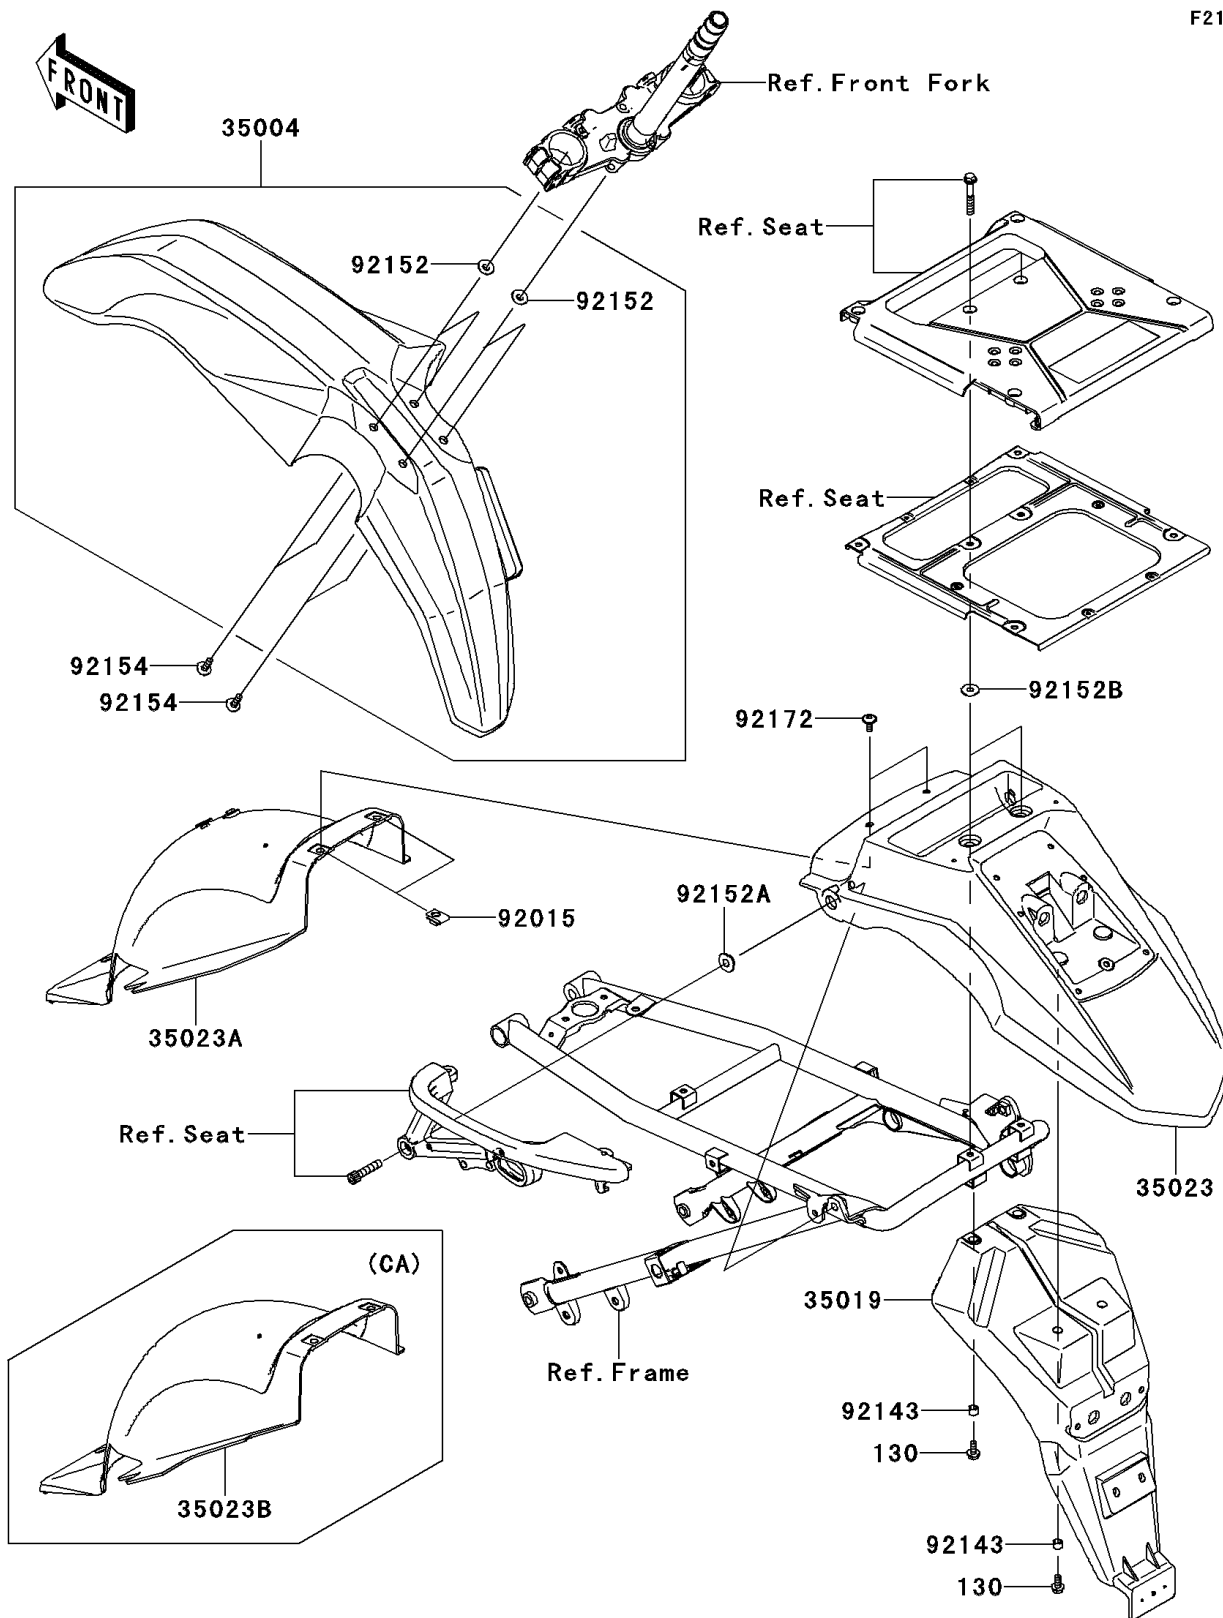

2011 KLR™ 650

PARTS DIAGRAM

Fenders

F2170

2011 KLR™ 650

PARTS LIST

Fenders

ITEM NAME

PART NUMBER

QUANTITY
