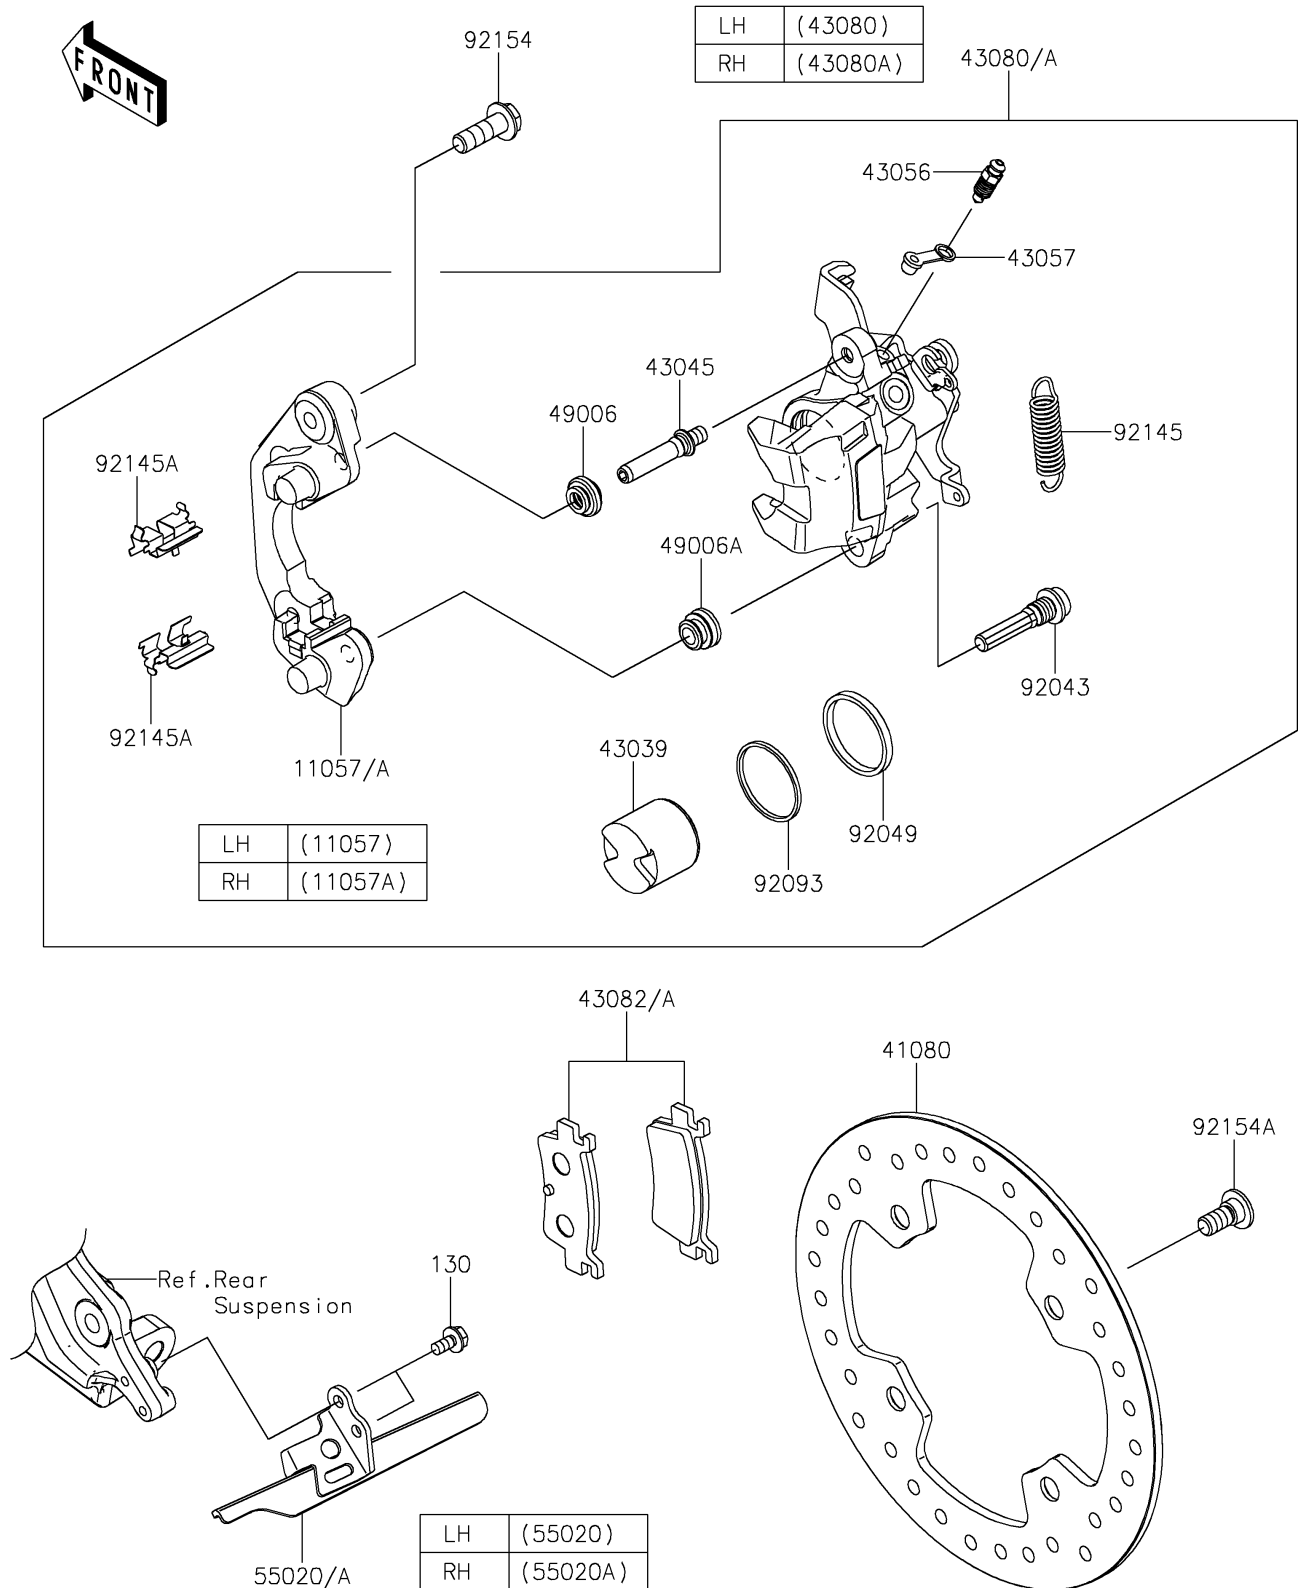

## PARTS DIAGRAM

### Rear Brake

F2294

## PARTS LIST

### Rear Brake

ITEM NAME	PART NUMBER	QUANTITY
BRACKET,LH (Ref # 11057)	11057-2900	1
BRACKET,RH (Ref # 11057A)	11057-2902	1
DISC,BRAKE (Ref # 41080)	41080-0712	2
PISTON-BRAKE (Ref # 43039)	43039-0022	2
SHAFT-CALIPER (Ref # 43045)	43045-0017	2
BREATHER-BRAKE (Ref # 43056)	43056-0055	2
CAP-BREATHER (Ref # 43057)	43057-0552	2
CALIPER-SUB-ASSY,RR,LH (Ref # 43080)	43080-0223	1
CALIPER-SUB-ASSY,RR,RH (Ref # 43080A)	43080-0224	1
PAD-ASSY-BRAKE (Ref # 43082)	43082-0197	2
BOOT (Ref # 49006)	49006-0566	2
BOOT (Ref # 49006A)	49006-0624	2
GUARD,RR-CALIPER,LH (Ref # 55020)	55020-2268	1
GUARD,RR-CALIPER,RH (Ref # 55020A)	55020-2269	1
PIN (Ref # 92043)	92043-0985	2
SEAL-OIL (Ref # 92049)	92049-0830	2
SEAL (Ref # 92093)	92093-0743	2
SPRING,RETURN,47MM (Ref # 92145)	92145-1690	2
SPRING (Ref # 92145A)	92145-1905	4
BOLT,FLANGED,10X30 (Ref # 92154)	92154-0543	4
BOLT,SOCKET,10X23 (Ref # 92154A)	92154-0713	8
BOLT-FLANGED,6X12 (Ref # 130)	130CA0612	4