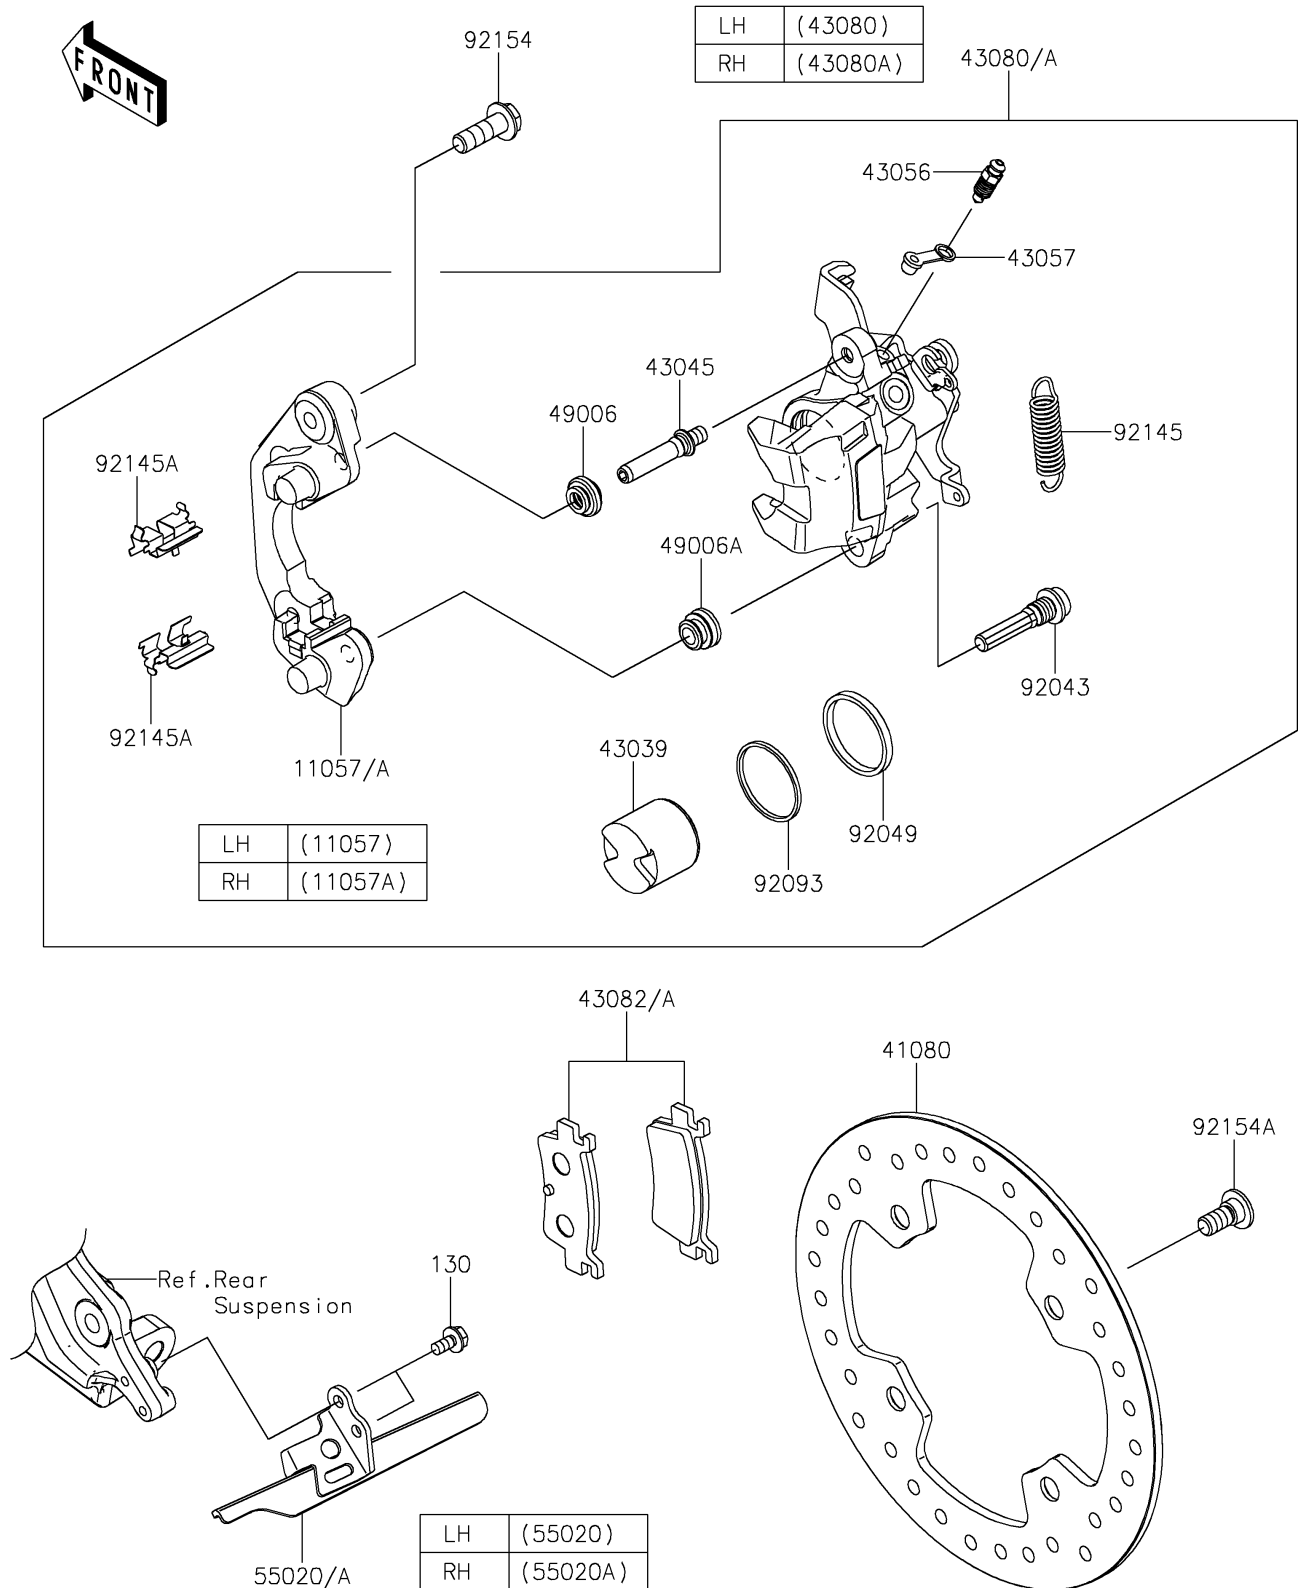

2026 TERYX® KRX4™ 1000

PARTS DIAGRAM

Rear Brake

F2294

2026 TERYX® KRX4™ 1000

PARTS LIST

Rear Brake

ITEM NAME	PART NUMBER	QUANTITY
BRACKET,LH (Ref # 11057)	11057-2900	1
BRACKET,RH (Ref # 11057A)	11057-2902	1
DISC,BRAKE (Ref # 41080)	41080-0712	2
PISTON-BRAKE (Ref # 43039)	43039-0022	2
SHAFT-CALIPER (Ref # 43045)	43045-0017	2
BREATHER-BRAKE (Ref # 43056)	43056-0055	2
CAP-BREATHER (Ref # 43057)	43057-0552	2
CALIPER-SUB-ASSY,RR,LH (Ref # 43080)	43080-0223	1
CALIPER-SUB-ASSY,RR,RH (Ref # 43080A)	43080-0224	1
PAD-ASSY-BRAKE (Ref # 43082)	43082-0197	2
BOOT (Ref # 49006)	49006-0566	2
BOOT (Ref # 49006A)	49006-0624	2
GUARD,RR-CALIPER,LH (Ref # 55020)	55020-2268	1
GUARD,RR-CALIPER,RH (Ref # 55020A)	55020-2269	1
PIN (Ref # 92043)	92043-0985	2
SEAL-OIL (Ref # 92049)	92049-0830	2
SEAL (Ref # 92093)	92093-0743	2
SPRING,RETURN,47MM (Ref # 92145)	92145-1690	2
SPRING (Ref # 92145A)	92145-1905	4
BOLT,FLANGED,10X30 (Ref # 92154)	92154-0543	4
BOLT,SOCKET,10X23 (Ref # 92154A)	92154-0713	8
BOLT-FLANGED,6X12 (Ref # 130)	130CA0612	4