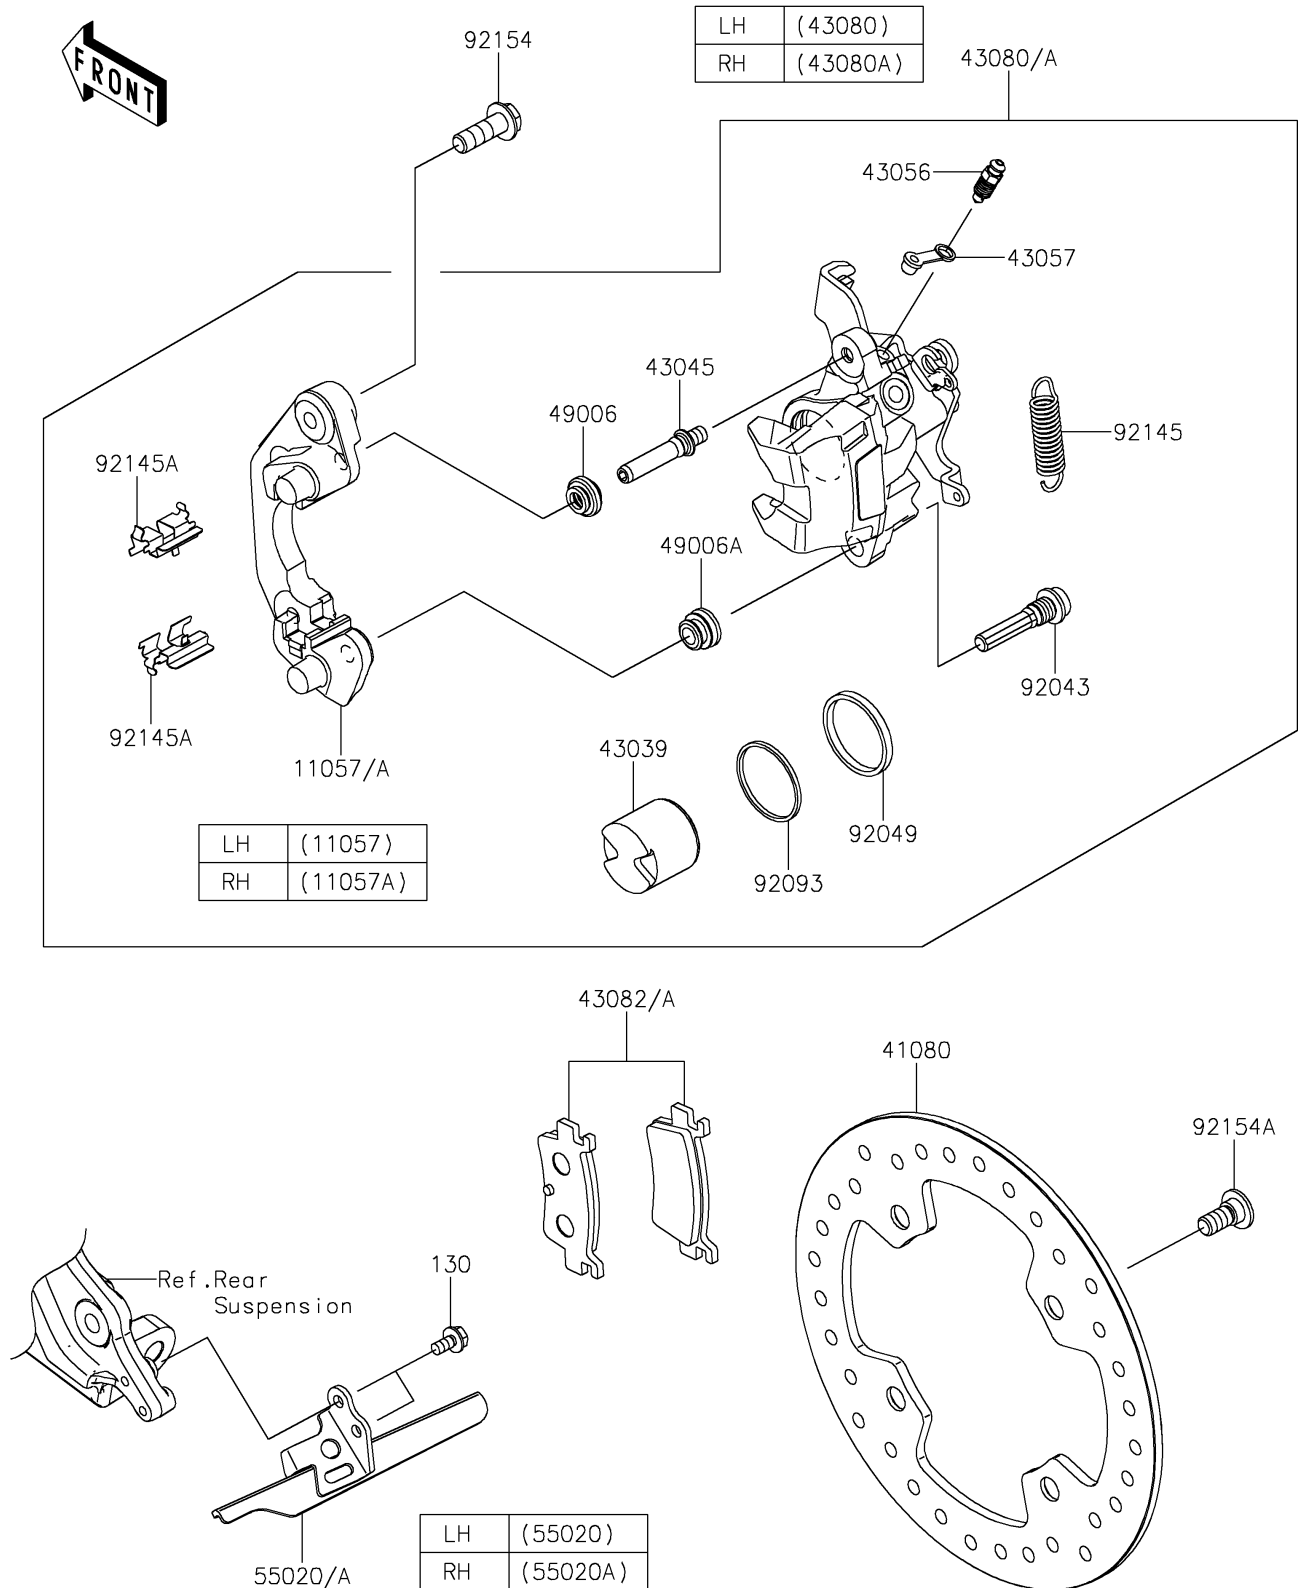

2025 Teryx KRX4 1000

PARTS DIAGRAM

Rear Brake

F2294

2025 Teryx KRX4 1000

PARTS LIST

Rear Brake

ITEM NAME	PART NUMBER	QUANTITY
BRACKET,LH (Ref # 11057)	11057-2900	1
BRACKET,RH (Ref # 11057A)	11057-2902	1
DISC,BRAKE (Ref # 41080)	41080-0712	2
PISTON-BRAKE (Ref # 43039)	43039-0022	2
SHAFT-CALIPER (Ref # 43045)	43045-0017	2
BREATHER-BRAKE (Ref # 43056)	43056-0055	2
CAP-BREATHER (Ref # 43057)	43057-0552	2
CALIPER-SUB-ASSY,RR,LH (Ref # 43080)	43080-0223	1
CALIPER-SUB-ASSY,RR,RH (Ref # 43080A)	43080-0224	1
PAD-ASSY-BRAKE (Ref # 43082)	43082-0197	2
BOOT (Ref # 49006)	49006-0566	2
BOOT (Ref # 49006A)	49006-0624	2
GUARD,RR-CALIPER,LH (Ref # 55020)	55020-2268	1
GUARD,RR-CALIPER,RH (Ref # 55020A)	55020-2269	1
PIN (Ref # 92043)	92043-0985	2
SEAL-OIL (Ref # 92049)	92049-0830	2
SEAL (Ref # 92093)	92093-0743	2
SPRING,RETURN,47MM (Ref # 92145)	92145-1690	2
SPRING (Ref # 92145A)	92145-1905	4
BOLT,FLANGED,10X30 (Ref # 92154)	92154-0543	4
BOLT,SOCKET,10X23 (Ref # 92154A)	92154-0713	8
BOLT-FLANGED,6X12 (Ref # 130)	130CA0612	4