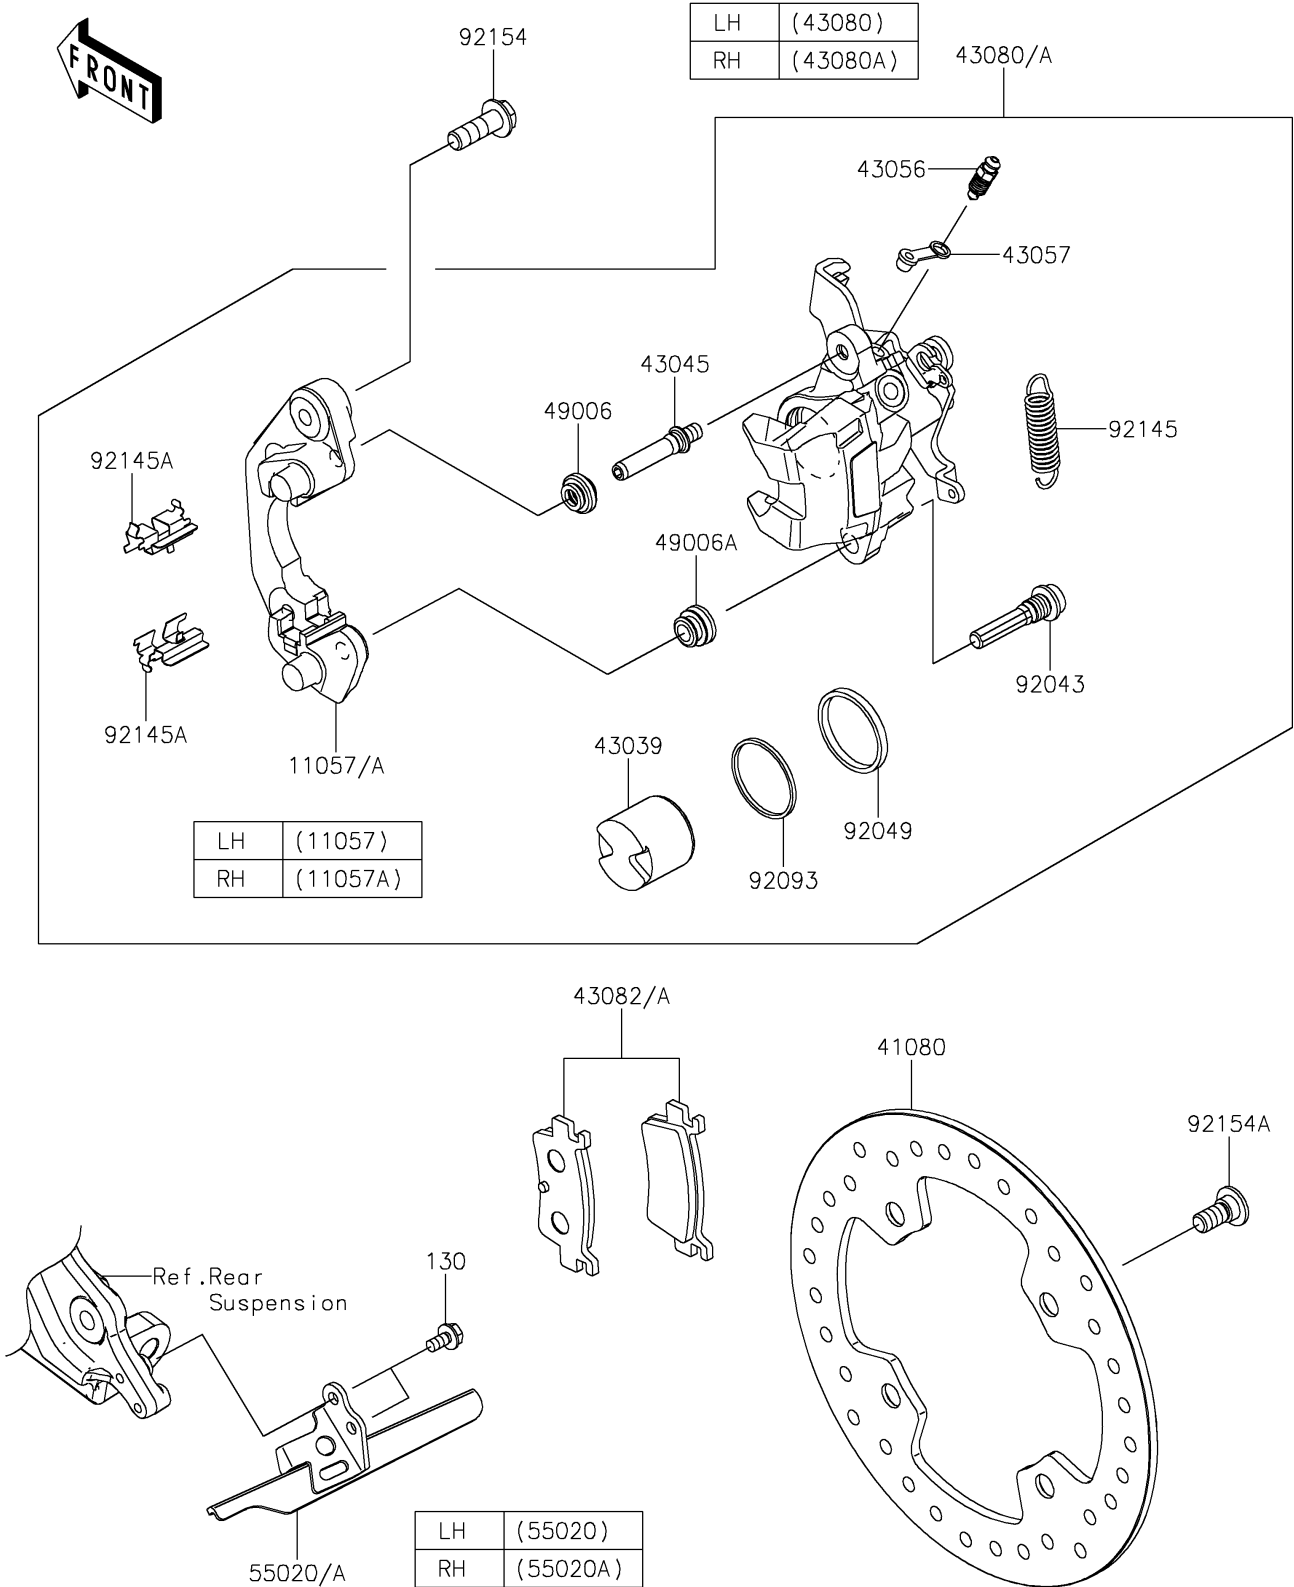

## PARTS DIAGRAM

### Rear Brake

F2294

## PARTS LIST

### Rear Brake

ITEM NAME	PART NUMBER	QUANTITY
BRACKET,LH (Ref # 11057)	11057-2900	1
BRACKET,RH (Ref # 11057A)	11057-2902	1
DISC,BRAKE (Ref # 41080)	41080-0712	2
PISTON-BRAKE (Ref # 43039)	43039-0022	2
SHAFT-CALIPER (Ref # 43045)	43045-0017	2
BREATHER-BRAKE (Ref # 43056)	43056-0055	2
CAP-BREATHER (Ref # 43057)	43057-0552	2
CALIPER-SUB-ASSY,RR,LH (Ref # 43080)	43080-0223	1
CALIPER-SUB-ASSY,RR,RH (Ref # 43080A)	43080-0224	1
PAD-ASSY-BRAKE (Ref # 43082)	43082-0197	2
BOOT (Ref # 49006)	49006-0566	2
BOOT (Ref # 49006A)	49006-0624	2
GUARD,RR-CALIPER,LH (Ref # 55020)	55020-2268	1
GUARD,RR-CALIPER,RH (Ref # 55020A)	55020-2269	1
PIN (Ref # 92043)	92043-0985	2
SEAL-OIL (Ref # 92049)	92049-0830	2
SEAL (Ref # 92093)	92093-0743	2
SPRING,RETURN,47MM (Ref # 92145)	92145-1690	2
SPRING (Ref # 92145A)	92145-1905	4
BOLT,FLANGED,10X30 (Ref # 92154)	92154-0543	4
BOLT,SOCKET,10X23 (Ref # 92154A)	92154-0713	8
BOLT-FLANGED,6X12 (Ref # 130)	130CA0612	4