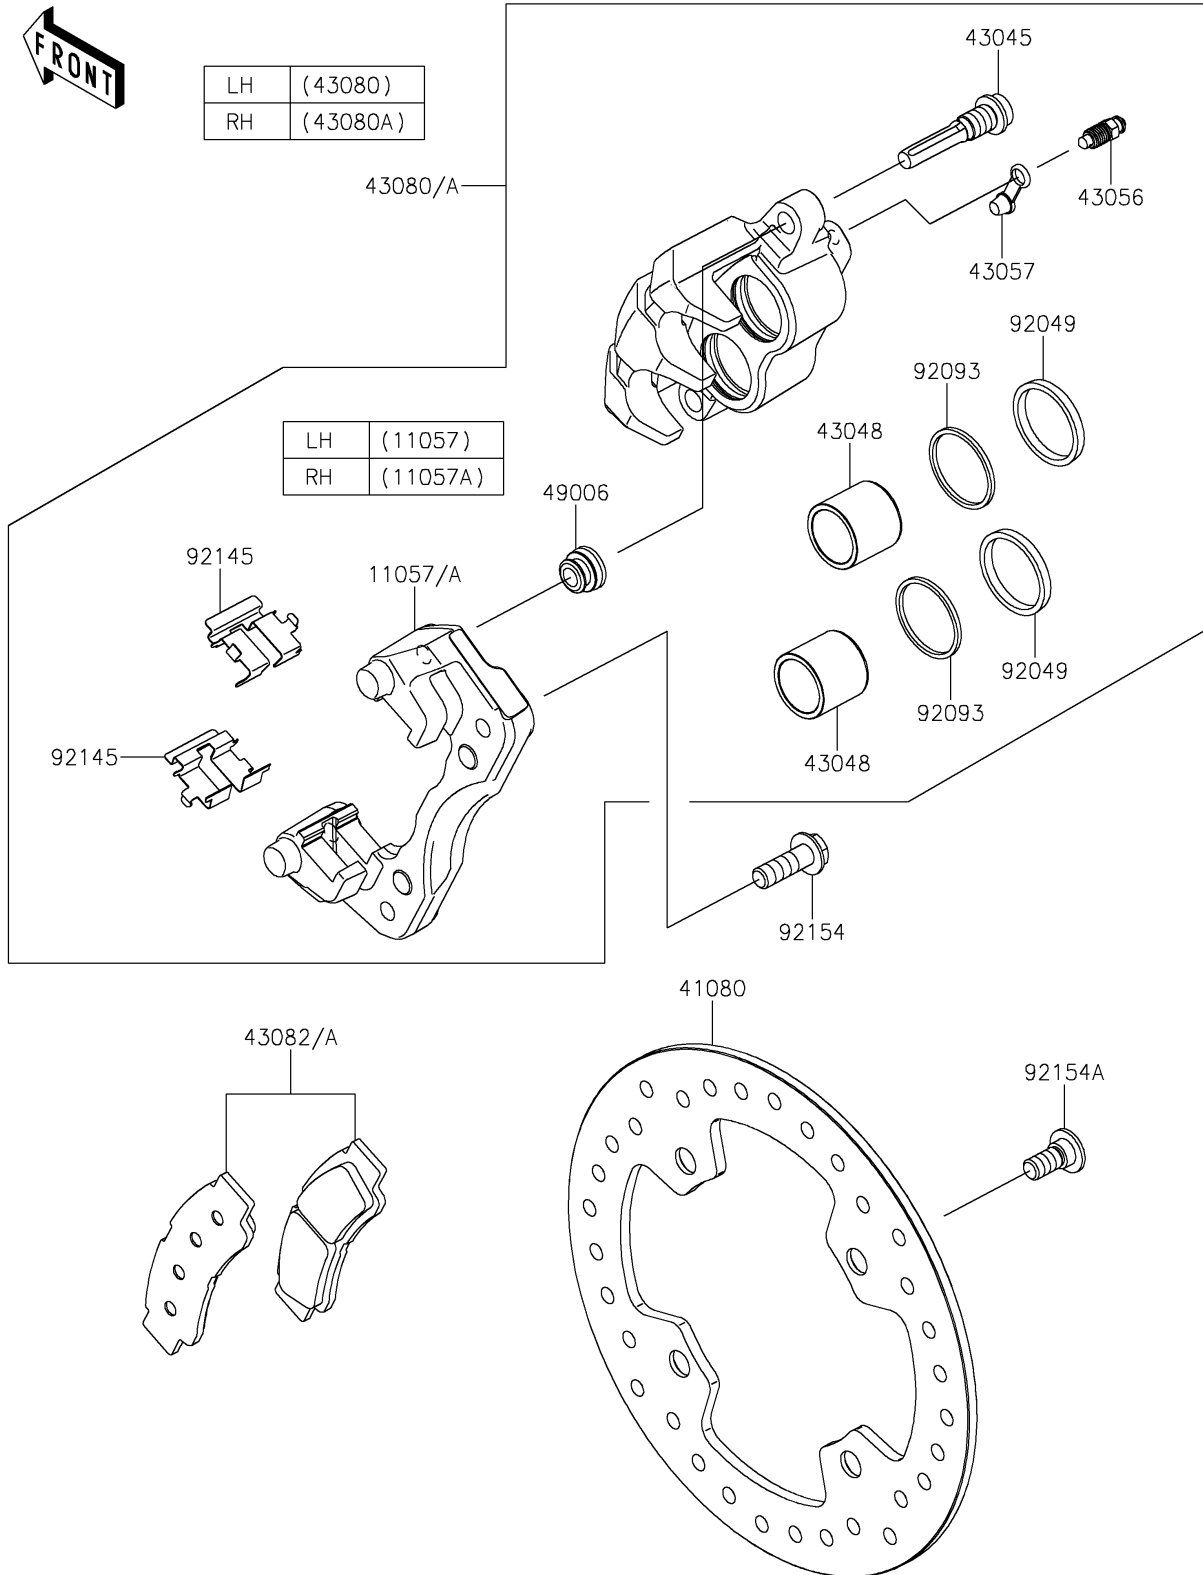

2025 Teryx KRX4 1000

PARTS DIAGRAM

Front Brake

F2292

2025 Teryx KRX4 1000

PARTS LIST

Front Brake

ITEM NAME	PART NUMBER	QUANTITY
BRACKET,LH (Ref # 11057)	11057-2897	1
BRACKET,RH (Ref # 11057A)	11057-2898	1
DISC,BRAKE (Ref # 41080)	41080-0712	2
SHAFT-CALIPER (Ref # 43045)	43045-0018	4
PISTON-CALIPER (Ref # 43048)	43048-0036	4
BREATHER-BRAKE (Ref # 43056)	43056-0055	2
CAP-BREATHER (Ref # 43057)	43057-0552	2
CALIPER-SUB-ASSY,FR,LH (Ref # 43080)	43080-0221	1
CALIPER-SUB-ASSY,FR,RH (Ref # 43080A)	43080-0222	1
PAD-ASSY-BRAKE (Ref # 43082)	43082-0196	2
BOOT (Ref # 49006)	49006-0624	4
SEAL-OIL (Ref # 92049)	92049-0765	4
SEAL (Ref # 92093)	92093-0613	4
SPRING (Ref # 92145)	92145-1903	4
BOLT,FLANGED,10X30 (Ref # 92154)	92154-0543	4
BOLT,SOCKET,10X23 (Ref # 92154A)	92154-0713	8