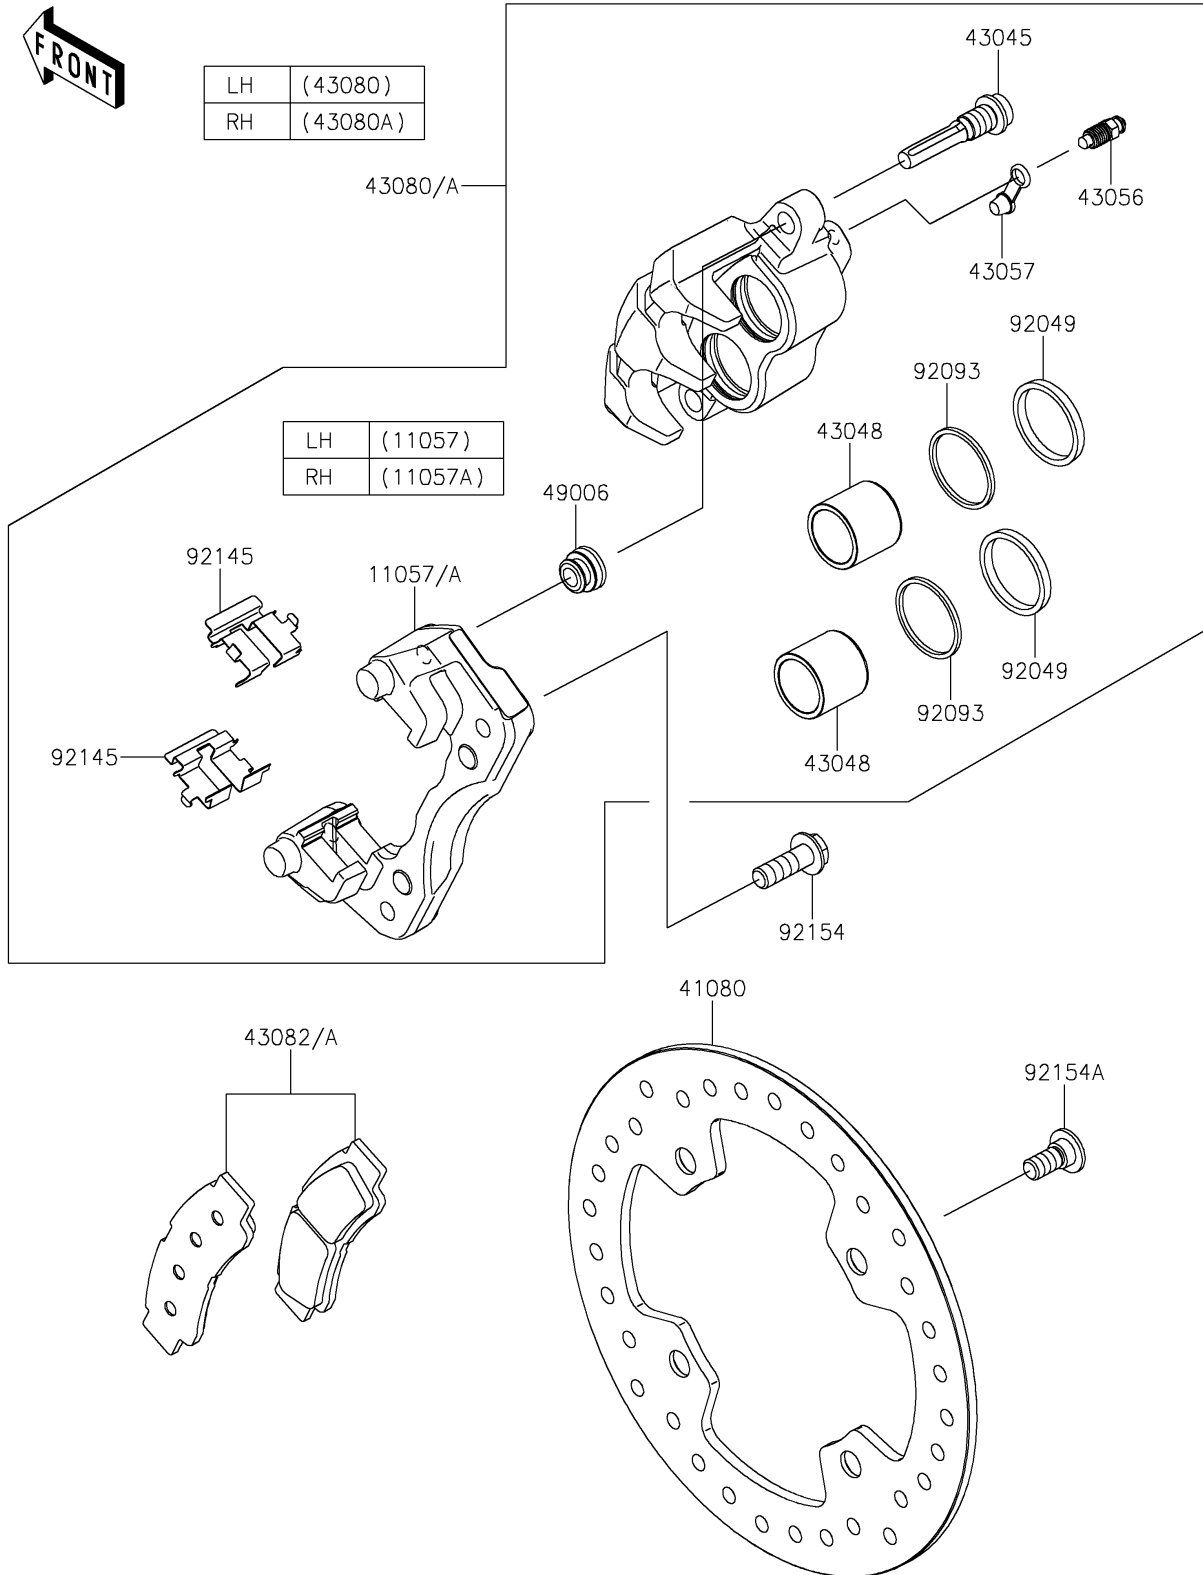

2025 TERYX® KRX4™ 1000

PARTS DIAGRAM

Front Brake

F2292

2025 TERYX® KRX4™ 1000

PARTS LIST

Front Brake

ITEM NAME	PART NUMBER	QUANTITY
BRACKET,LH (Ref # 11057)	11057-2897	1
BRACKET,RH (Ref # 11057A)	11057-2898	1
DISC,BRAKE (Ref # 41080)	41080-0712	2
SHAFT-CALIPER (Ref # 43045)	43045-0018	4
PISTON-CALIPER (Ref # 43048)	43048-0036	4
BREATHER-BRAKE (Ref # 43056)	43056-0055	2
CAP-BREATHER (Ref # 43057)	43057-0552	2
CALIPER-SUB-ASSY,FR,LH (Ref # 43080)	43080-0221	1
CALIPER-SUB-ASSY,FR,RH (Ref # 43080A)	43080-0222	1
PAD-ASSY-BRAKE (Ref # 43082)	43082-0196	2
BOOT (Ref # 49006)	49006-0624	4
SEAL-OIL (Ref # 92049)	92049-0765	4
SEAL (Ref # 92093)	92093-0613	4
SPRING (Ref # 92145)	92145-1903	4
BOLT,FLANGED,10X30 (Ref # 92154)	92154-0543	4
BOLT,SOCKET,10X23 (Ref # 92154A)	92154-0713	8