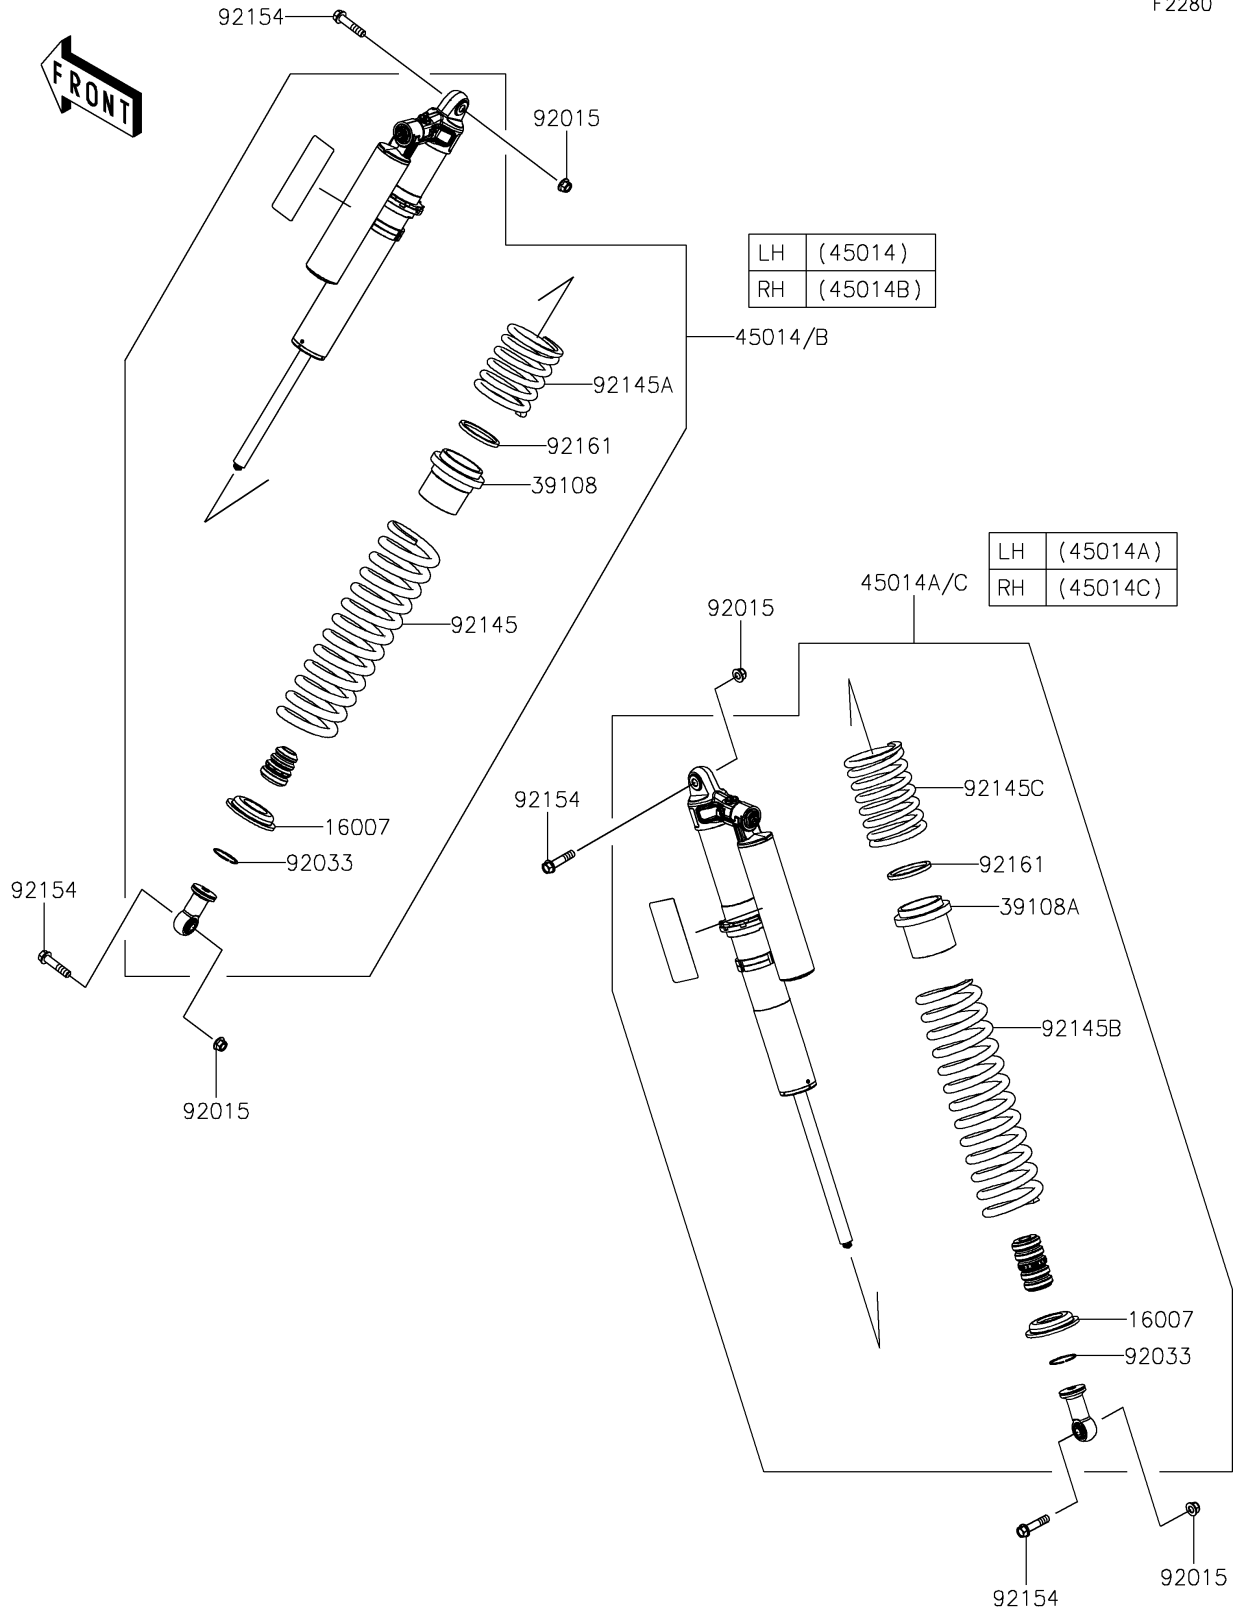

2026 Teryx KRX4 1000

PARTS DIAGRAM

Shock Absorber(s)

F2280

2026 Teryx KRX4 1000

PARTS LIST

Shock Absorber(s)

ITEM NAME	PART NUMBER	QUANTITY
SEAT-SPRING (Ref # 16007)	16007-0790	4
RETAINER-SPRING (Ref # 39108)	39108-0019	2
RETAINER-SPRING (Ref # 39108A)	39108-0020	2
SHOCKABSORBER,FR,P.SILVER (Ref # 45014)	45014-0811-458	1
SHOCKABSORBER,RR,P.SILVER (Ref # 45014A)	45014-0812-458	1
SHOCKABSORBER,FR,P.SILVER (Ref # 45014B)	45014-0878-458	1
SHOCKABSORBER,RR,P.SILVER (Ref # 45014C)	45014-0879-458	1
NUT,LOCK,FLANGED,12MM (Ref # 92015)	92015-1433	8
RING-SNAP (Ref # 92033)	92033-0866	4
SPRING,MAIN,P.SILVER (Ref # 92145)	92145-2369-458	2
SPRING,TENDER,P.SILVER (Ref # 92145A)	92145-2370-458	2
SPRING,MAIN,P.SILVER (Ref # 92145B)	92145-2371-458	2
SPRING,TENDER,P.SILVER (Ref # 92145C)	92145-2372-458	2
BOLT,FLANGED,12X55 (Ref # 92154)	92154-0289	8
DAMPER (Ref # 92161)	92161-2705	4