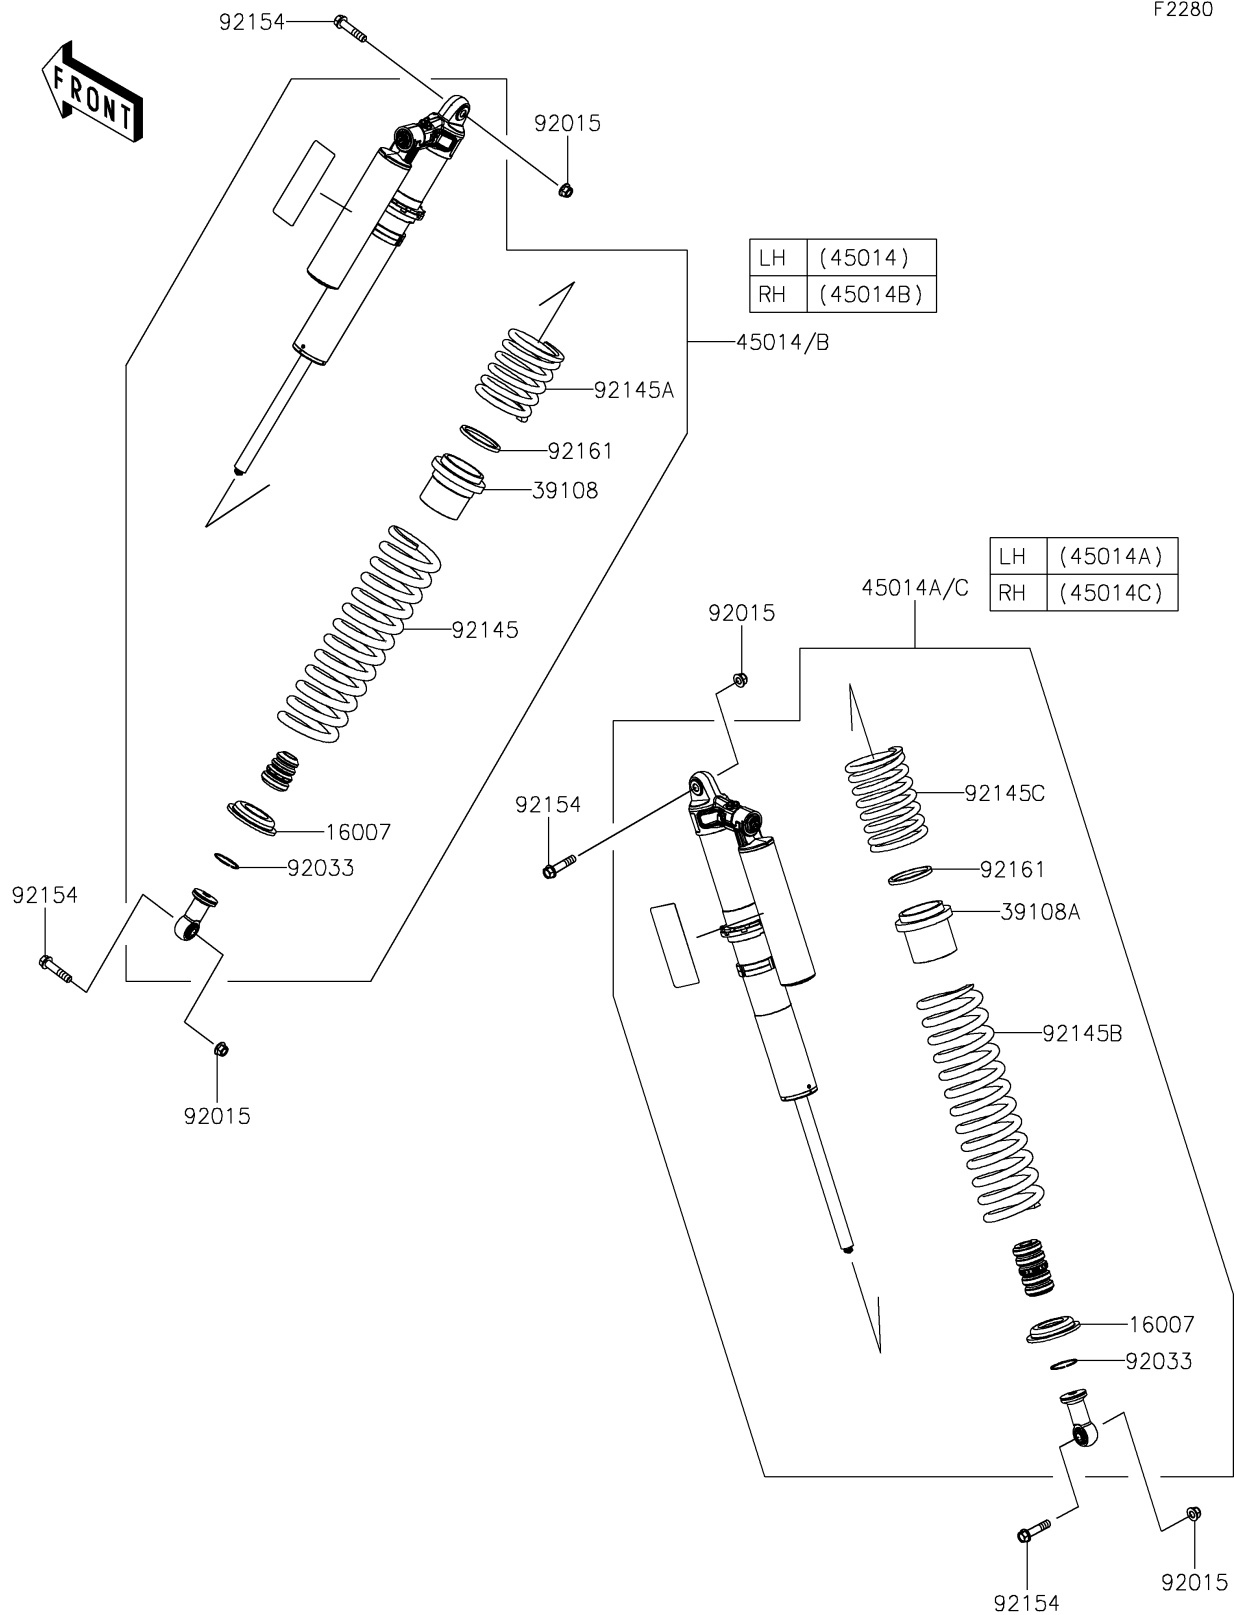

2026 TERYX® KRX4™ 1000

PARTS DIAGRAM

Shock Absorber(s)

F2280

2026 TERYX® KRX4™ 1000

PARTS LIST

Shock Absorber(s)

ITEM NAME	PART NUMBER	QUANTITY
SEAT-SPRING (Ref # 16007)	16007-0790	4
RETAINER-SPRING (Ref # 39108)	39108-0019	2
RETAINER-SPRING (Ref # 39108A)	39108-0020	2
SHOCKABSORBER,FR,P.SILVER (Ref # 45014)	45014-0811-458	1
SHOCKABSORBER,RR,P.SILVER (Ref # 45014A)	45014-0812-458	1
SHOCKABSORBER,FR,P.SILVER (Ref # 45014B)	45014-0878-458	1
SHOCKABSORBER,RR,P.SILVER (Ref # 45014C)	45014-0879-458	1
NUT,LOCK,FLANGED,12MM (Ref # 92015)	92015-1433	8
RING-SNAP (Ref # 92033)	92033-0866	4
SPRING,MAIN,P.SILVER (Ref # 92145)	92145-2369-458	2
SPRING,TENDER,P.SILVER (Ref # 92145A)	92145-2370-458	2
SPRING,MAIN,P.SILVER (Ref # 92145B)	92145-2371-458	2
SPRING,TENDER,P.SILVER (Ref # 92145C)	92145-2372-458	2
BOLT,FLANGED,12X55 (Ref # 92154)	92154-0289	8
DAMPER (Ref # 92161)	92161-2705	4