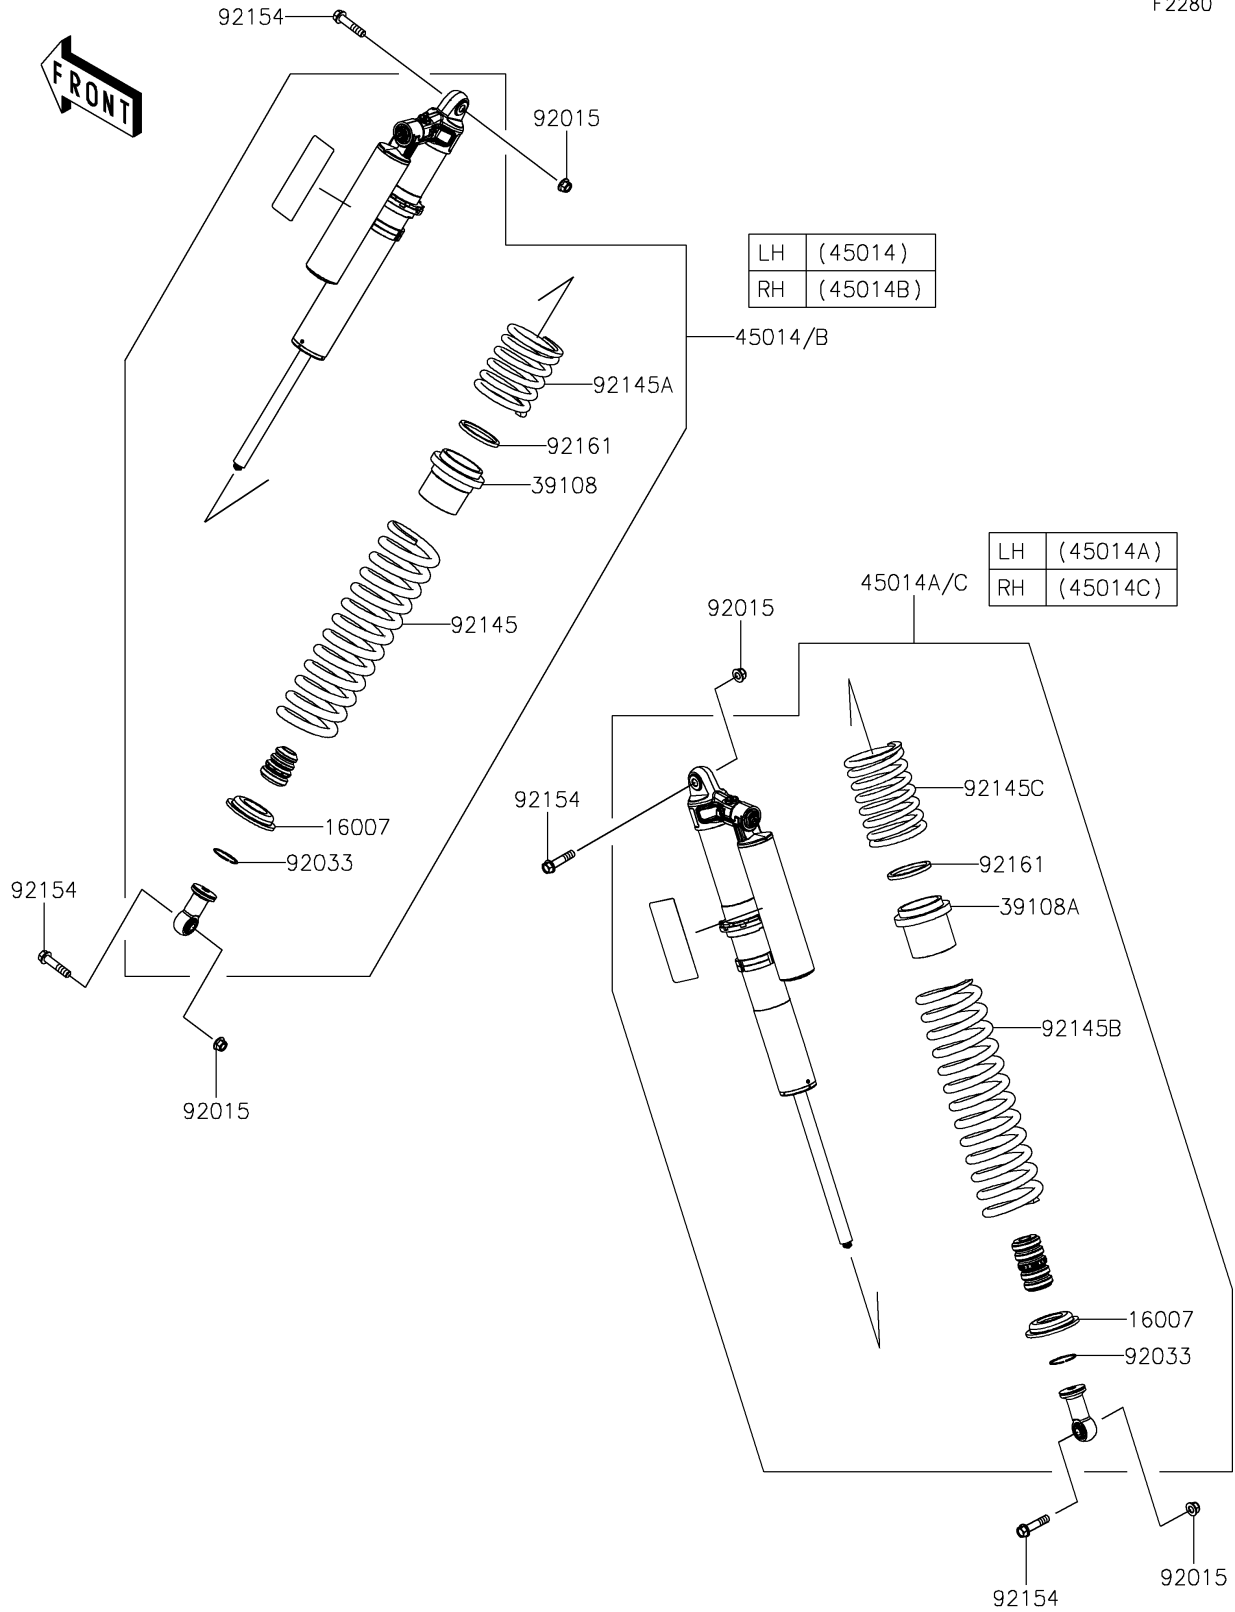

2025 Teryx KRX4 1000

PARTS DIAGRAM

Shock Absorber(s)

F2280

2025 Teryx KRX4 1000

PARTS LIST

Shock Absorber(s)

ITEM NAME	PART NUMBER	QUANTITY
SEAT-SPRING (Ref # 16007)	16007-0790	4
RETAINER-SPRING (Ref # 39108)	39108-0019	2
RETAINER-SPRING (Ref # 39108A)	39108-0020	2
SHOCKABSORBER,FR,P.SILVER (Ref # 45014)	45014-0811-458	1
SHOCKABSORBER,RR,P.SILVER (Ref # 45014A)	45014-0812-458	1
SHOCKABSORBER,FR,P.SILVER (Ref # 45014B)	45014-0878-458	1
SHOCKABSORBER,RR,P.SILVER (Ref # 45014C)	45014-0879-458	1
NUT,LOCK,FLANGED,12MM (Ref # 92015)	92015-1433	8
RING-SNAP (Ref # 92033)	92033-0866	4
SPRING,MAIN,P.SILVER (Ref # 92145)	92145-2369-458	2
SPRING,TENDER,P.SILVER (Ref # 92145A)	92145-2370-458	2
SPRING,MAIN,P.SILVER (Ref # 92145B)	92145-2371-458	2
SPRING,TENDER,P.SILVER (Ref # 92145C)	92145-2372-458	2
BOLT,FLANGED,12X55 (Ref # 92154)	92154-0289	8
DAMPER (Ref # 92161)	92161-2705	4