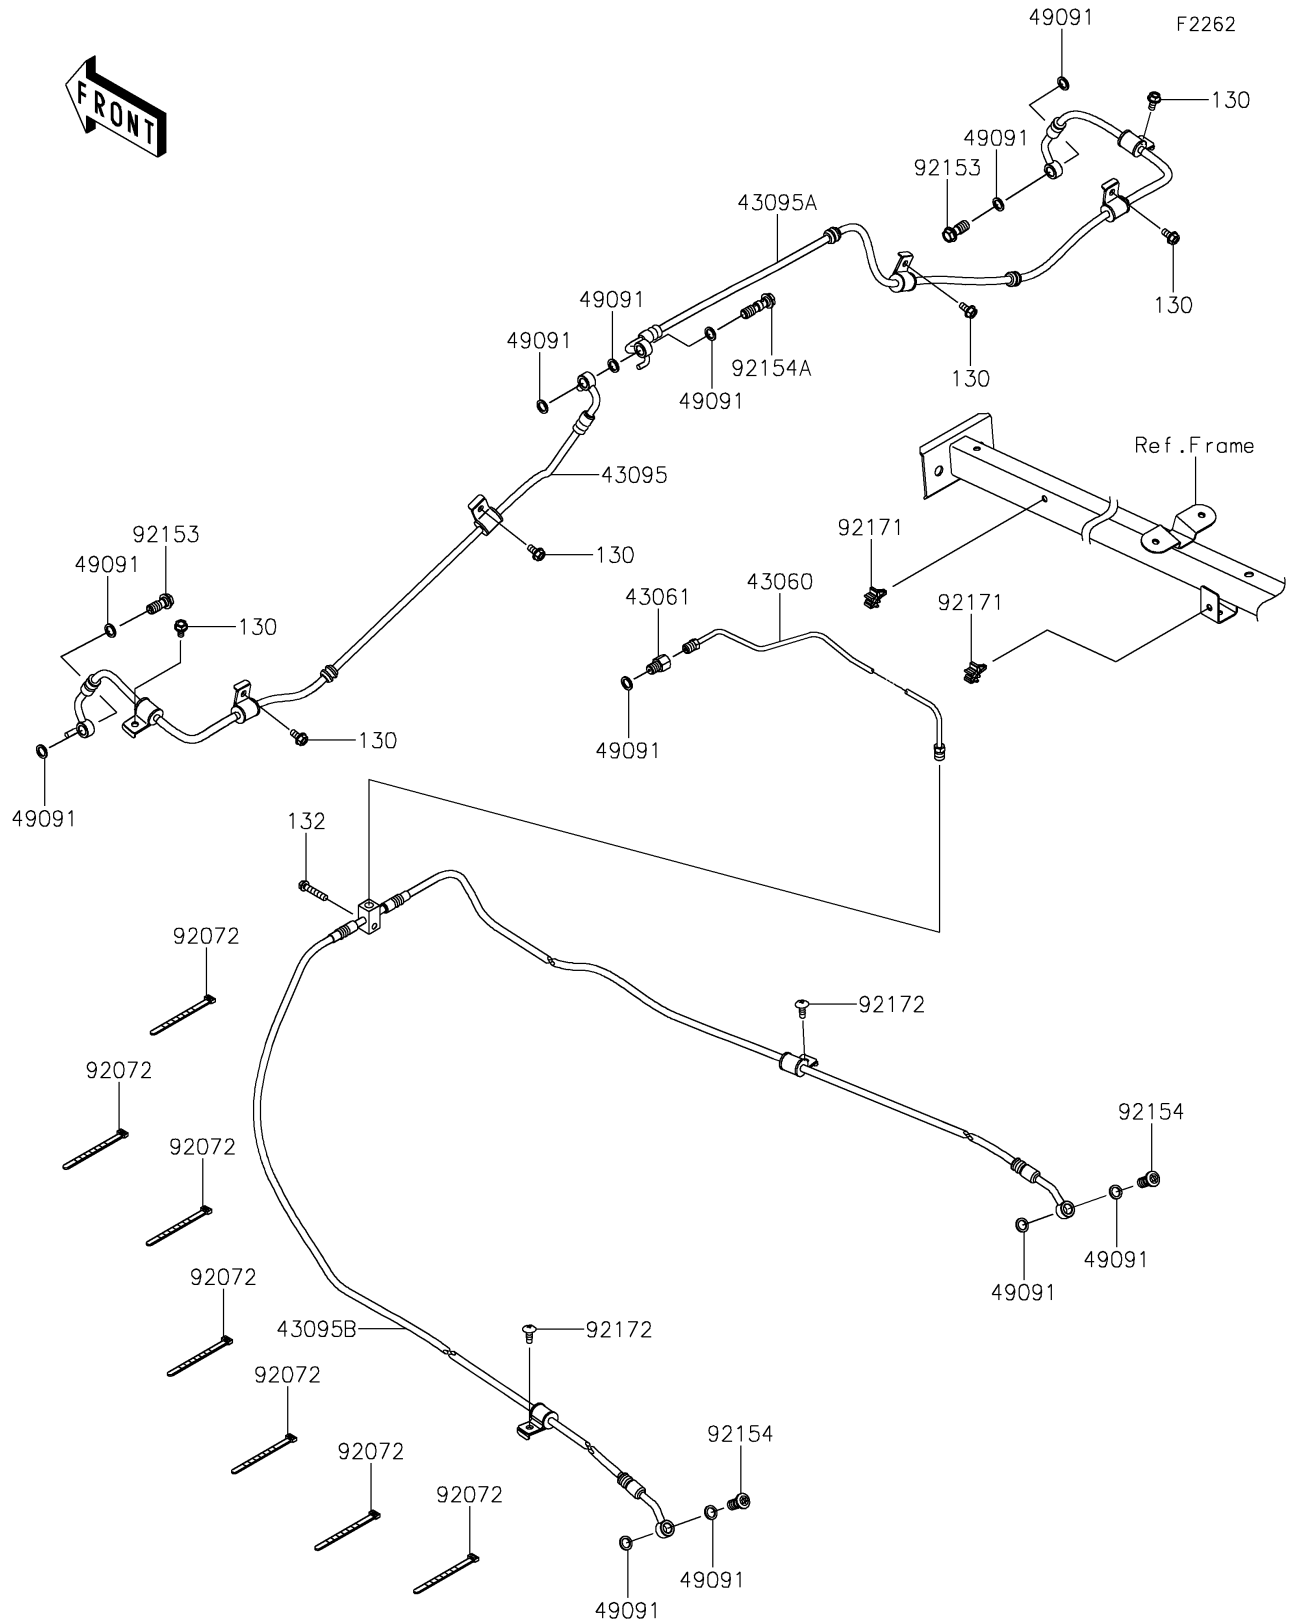

2026 Teryx KRX4 1000

PARTS DIAGRAM

Brake Piping

2026 Teryx KRX4 1000

PARTS LIST

Brake Piping

ITEM NAME	PART NUMBER	QUANTITY
PIPE-BRAKE (Ref # 43060)	43060-0349	1
JOINT-BRAKE,M/C (Ref # 43061)	43061-0302	1
HOSE-BRAKE,FR,LH (Ref # 43095)	43095-1973	1
HOSE-BRAKE,FR,RH (Ref # 43095A)	43095-1974	1
HOSE-BRAKE,RR (Ref # 43095B)	43095-1975	1
WASHER-SEAL,10.1X14.5X1.5 (Ref # 49091)	49091-0001	12
BAND,L=123 (Ref # 92072)	92072-030	14
BOLT,OIL,L=23 (Ref # 92153)	92153-1419	2
BOLT,HEXALOBULAR,10X21 (Ref # 92154)	92154-1328	2
BOLT,OIL,10X34.5 (Ref # 92154A)	92154-1398	1
CLAMP (Ref # 92171)	92171-0805	2
SCREW,TAPPING,6X16 (Ref # 92172)	92172-0739	2
BOLT-FLANGED,6X12 (Ref # 130)	130CA0612	6
BOLT-FLANGED-SMALL,6X30 (Ref # 132)	132BA0630	1