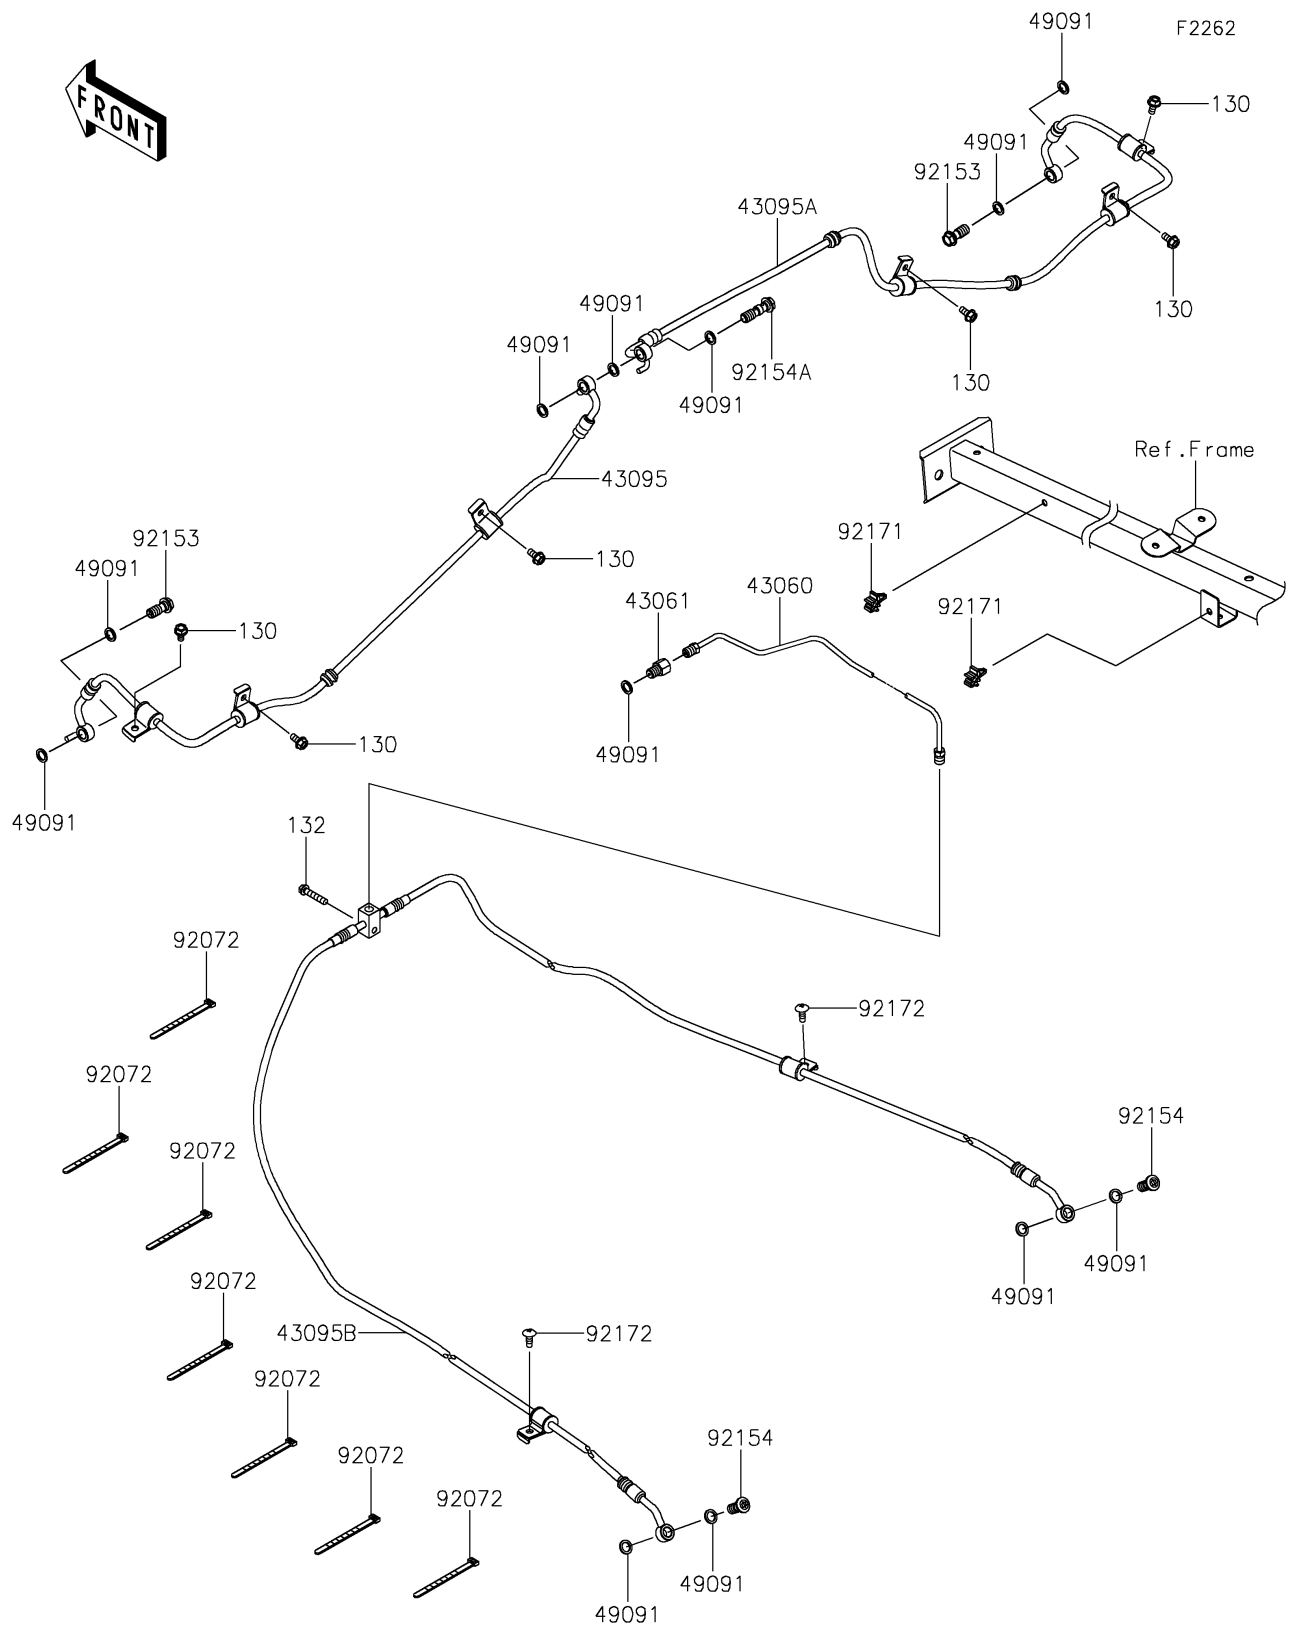

2025 TERYX® KRX4™ 1000

PARTS DIAGRAM

Brake Piping

2025 TERYX® KRX4™ 1000

PARTS LIST

Brake Piping

ITEM NAME	PART NUMBER	QUANTITY
PIPE-BRAKE (Ref # 43060)	43060-0349	1
JOINT-BRAKE,M/C (Ref # 43061)	43061-0302	1
HOSE-BRAKE,FR,LH (Ref # 43095)	43095-1973	1
HOSE-BRAKE,FR,RH (Ref # 43095A)	43095-1974	1
HOSE-BRAKE,RR (Ref # 43095B)	43095-1975	1
WASHER-SEAL,10.1X14.5X1.5 (Ref # 49091)	49091-0001	12
BAND,L=123 (Ref # 92072)	92072-030	14
BOLT,OIL,L=23 (Ref # 92153)	92153-1419	2
BOLT,HEXALOBULAR,10X21 (Ref # 92154)	92154-1328	2
BOLT,OIL,10X34.5 (Ref # 92154A)	92154-1398	1
CLAMP (Ref # 92171)	92171-0805	2
SCREW,TAPPING,6X16 (Ref # 92172)	92172-0739	2
BOLT-FLANGED,6X12 (Ref # 130)	130CA0612	6
BOLT-FLANGED-SMALL,6X30 (Ref # 132)	132BA0630	1