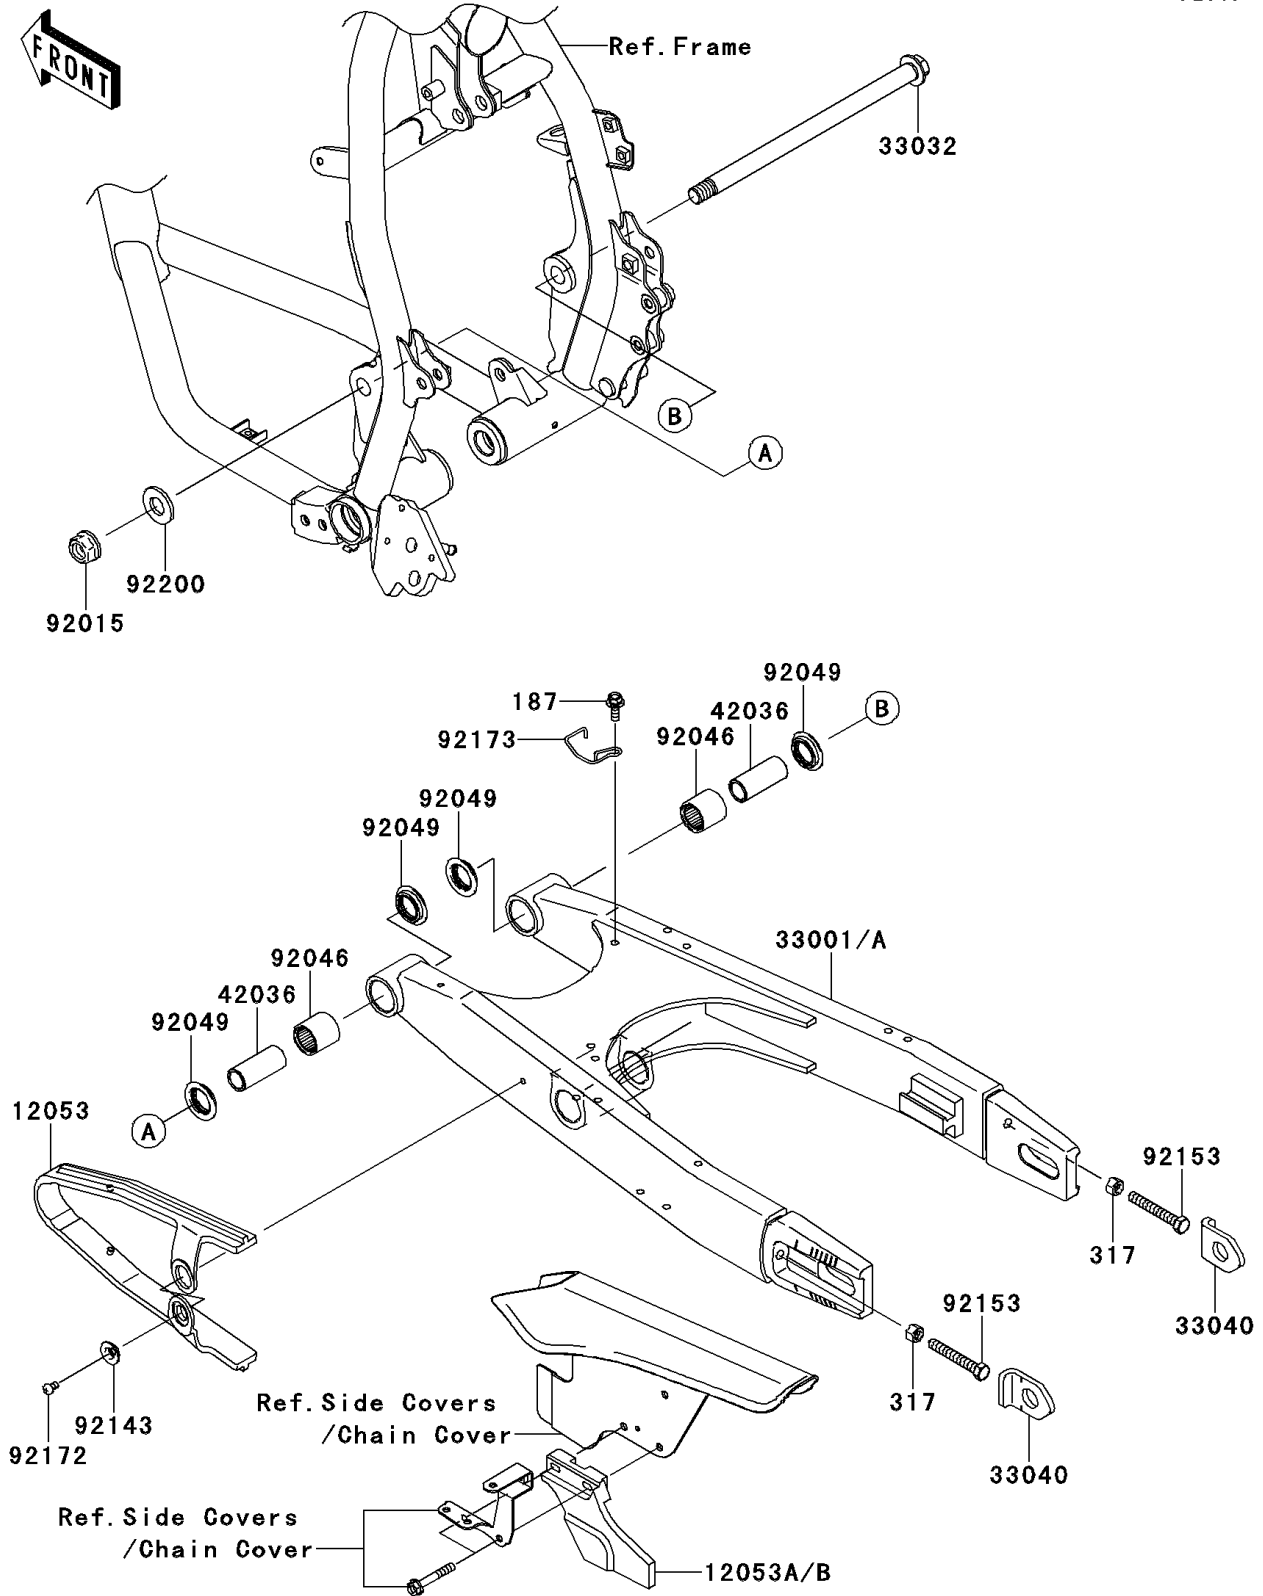

2014 KLR™ 650

PARTS DIAGRAM

Swingarm

F2141

2014 KLR™ 650

PARTS LIST

Swingarm

Kawasaki

Let the Good Times Roll®

ITEM NAME

PART NUMBER

QUANTITY
