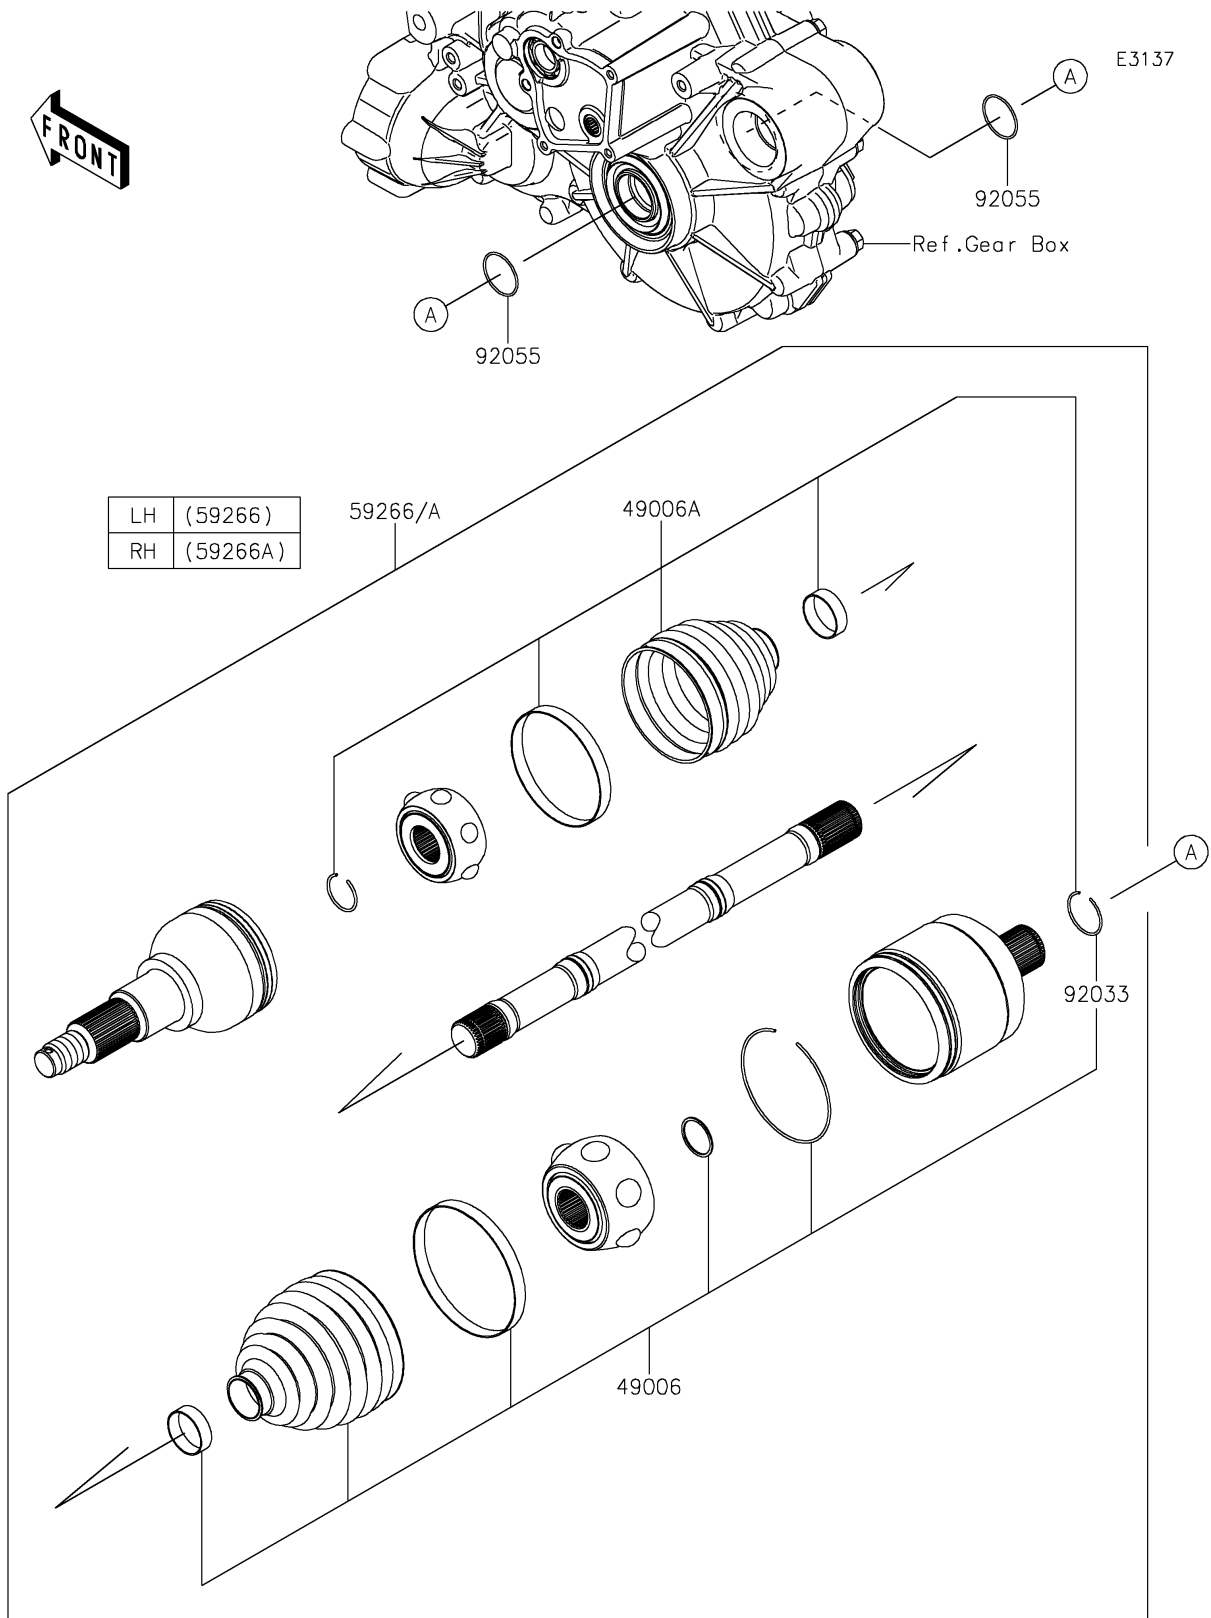

2026 Teryx KRX4 1000

PARTS DIAGRAM

Drive Shaft-Rear

2026 Teryx KRX4 1000

PARTS LIST

Drive Shaft-Rear

ITEM NAME	PART NUMBER	QUANTITY
BOOT,INSIDE (Ref # 49006)	49006-0613	2
BOOT,OUTSIDE (Ref # 49006A)	49006-0614	2
JOINT-BALL,RR,LH (Ref # 59266)	59266-0792	1
JOINT-BALL,RR,RH (Ref # 59266A)	59266-0793	1
RING-SNAP (Ref # 92033)	92033-0840	2
RING-O,31.2X1.5 (Ref # 92055)	92055-1782	2