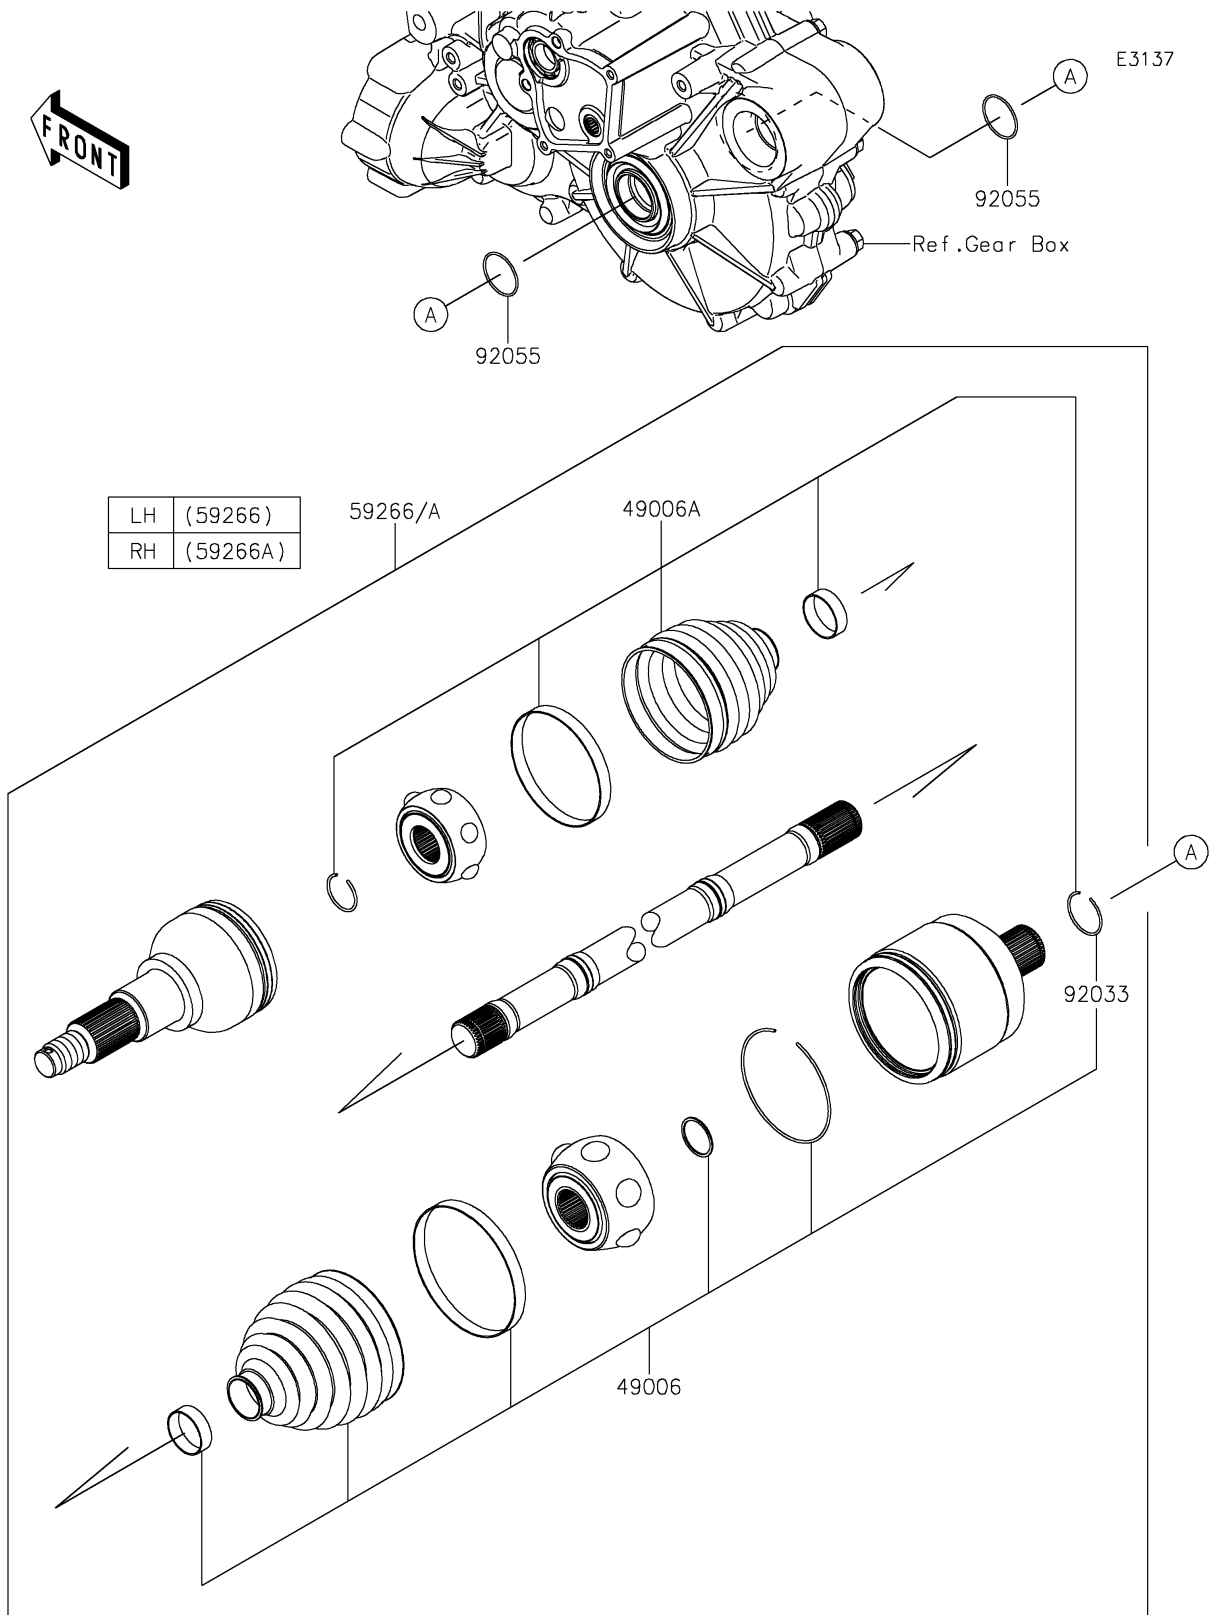

2026 TERYX® KRX4™ 1000

PARTS DIAGRAM

Drive Shaft-Rear

2026 TERYX® KRX4™ 1000

PARTS LIST

Drive Shaft-Rear

ITEM NAME	PART NUMBER	QUANTITY
BOOT,INSIDE (Ref # 49006)	49006-0613	2
BOOT,OUTSIDE (Ref # 49006A)	49006-0614	2
JOINT-BALL,RR,LH (Ref # 59266)	59266-0792	1
JOINT-BALL,RR,RH (Ref # 59266A)	59266-0793	1
RING-SNAP (Ref # 92033)	92033-0840	2
RING-O,31.2X1.5 (Ref # 92055)	92055-1782	2