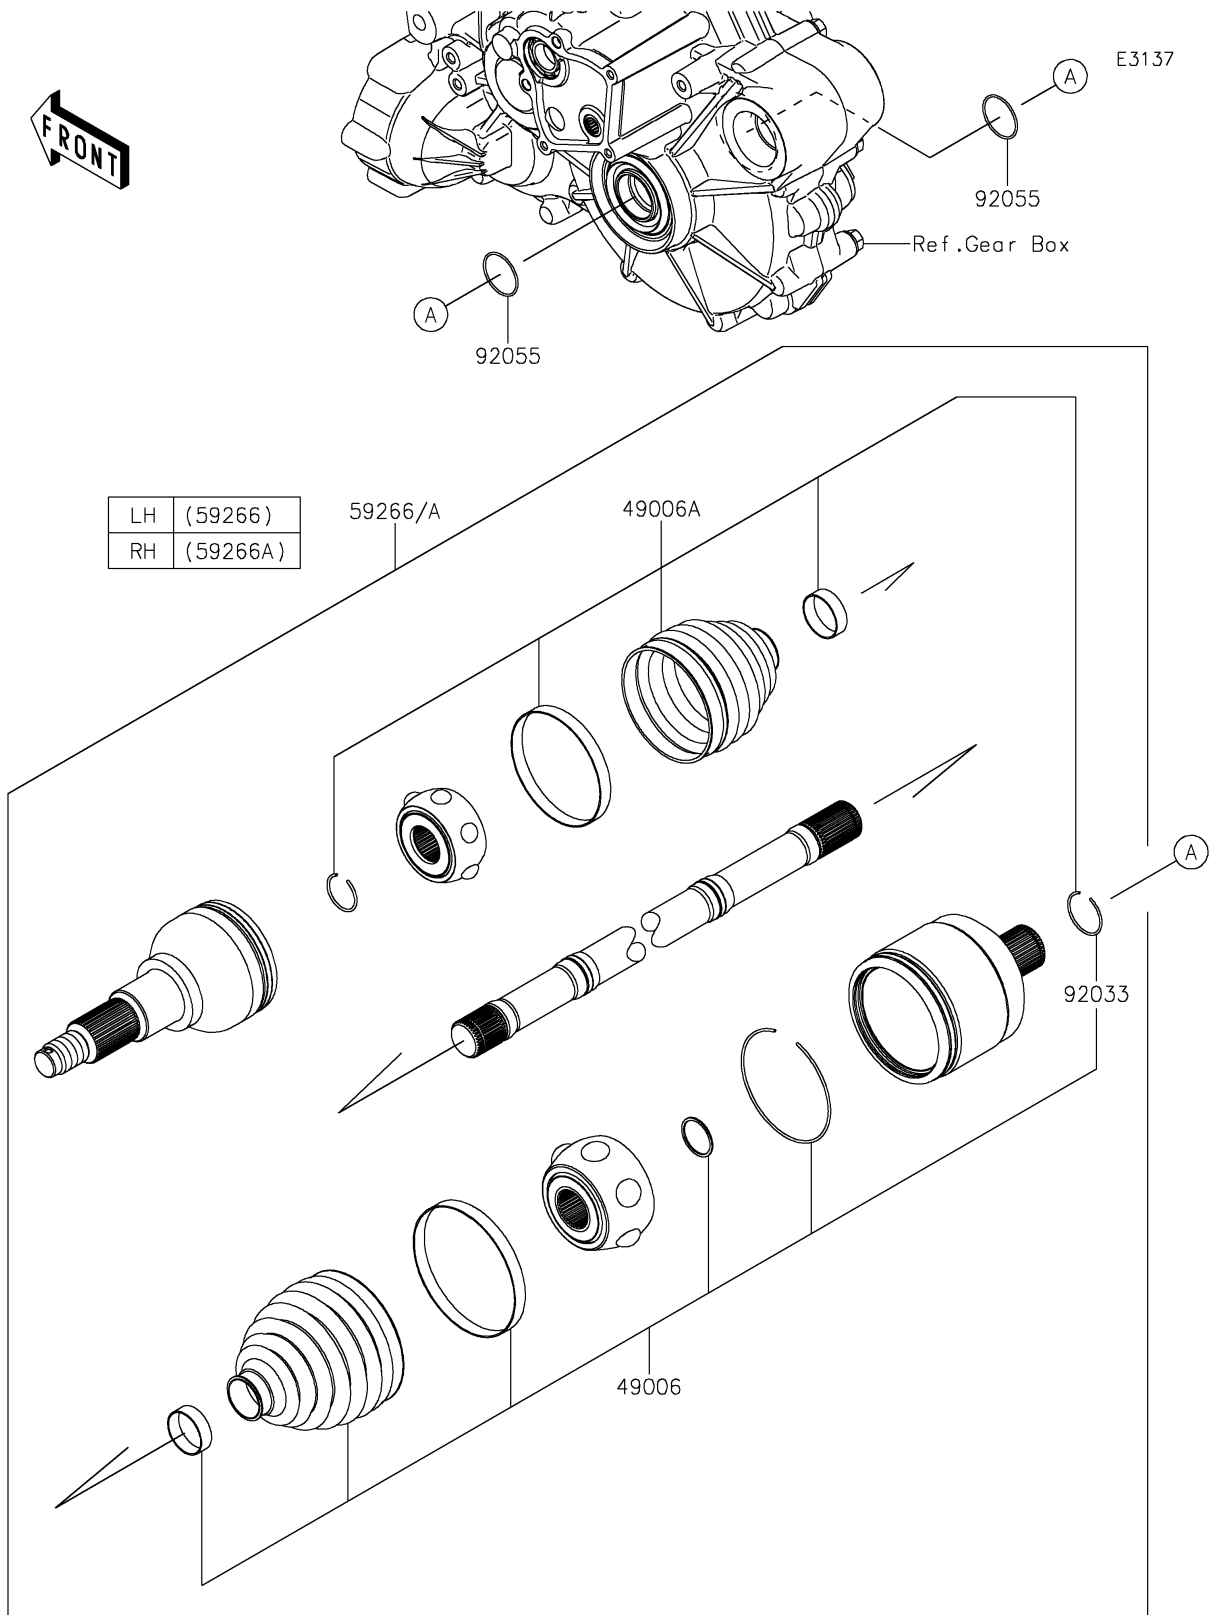

2025 Teryx KRX4 1000

PARTS DIAGRAM

Drive Shaft-Rear

2025 Teryx KRX4 1000

PARTS LIST

Drive Shaft-Rear

ITEM NAME	PART NUMBER	QUANTITY
BOOT,INSIDE (Ref # 49006)	49006-0613	2
BOOT,OUTSIDE (Ref # 49006A)	49006-0614	2
JOINT-BALL,RR,LH (Ref # 59266)	59266-0792	1
JOINT-BALL,RR,RH (Ref # 59266A)	59266-0793	1
RING-SNAP (Ref # 92033)	92033-0840	2
RING-O,31.2X1.5 (Ref # 92055)	92055-1782	2