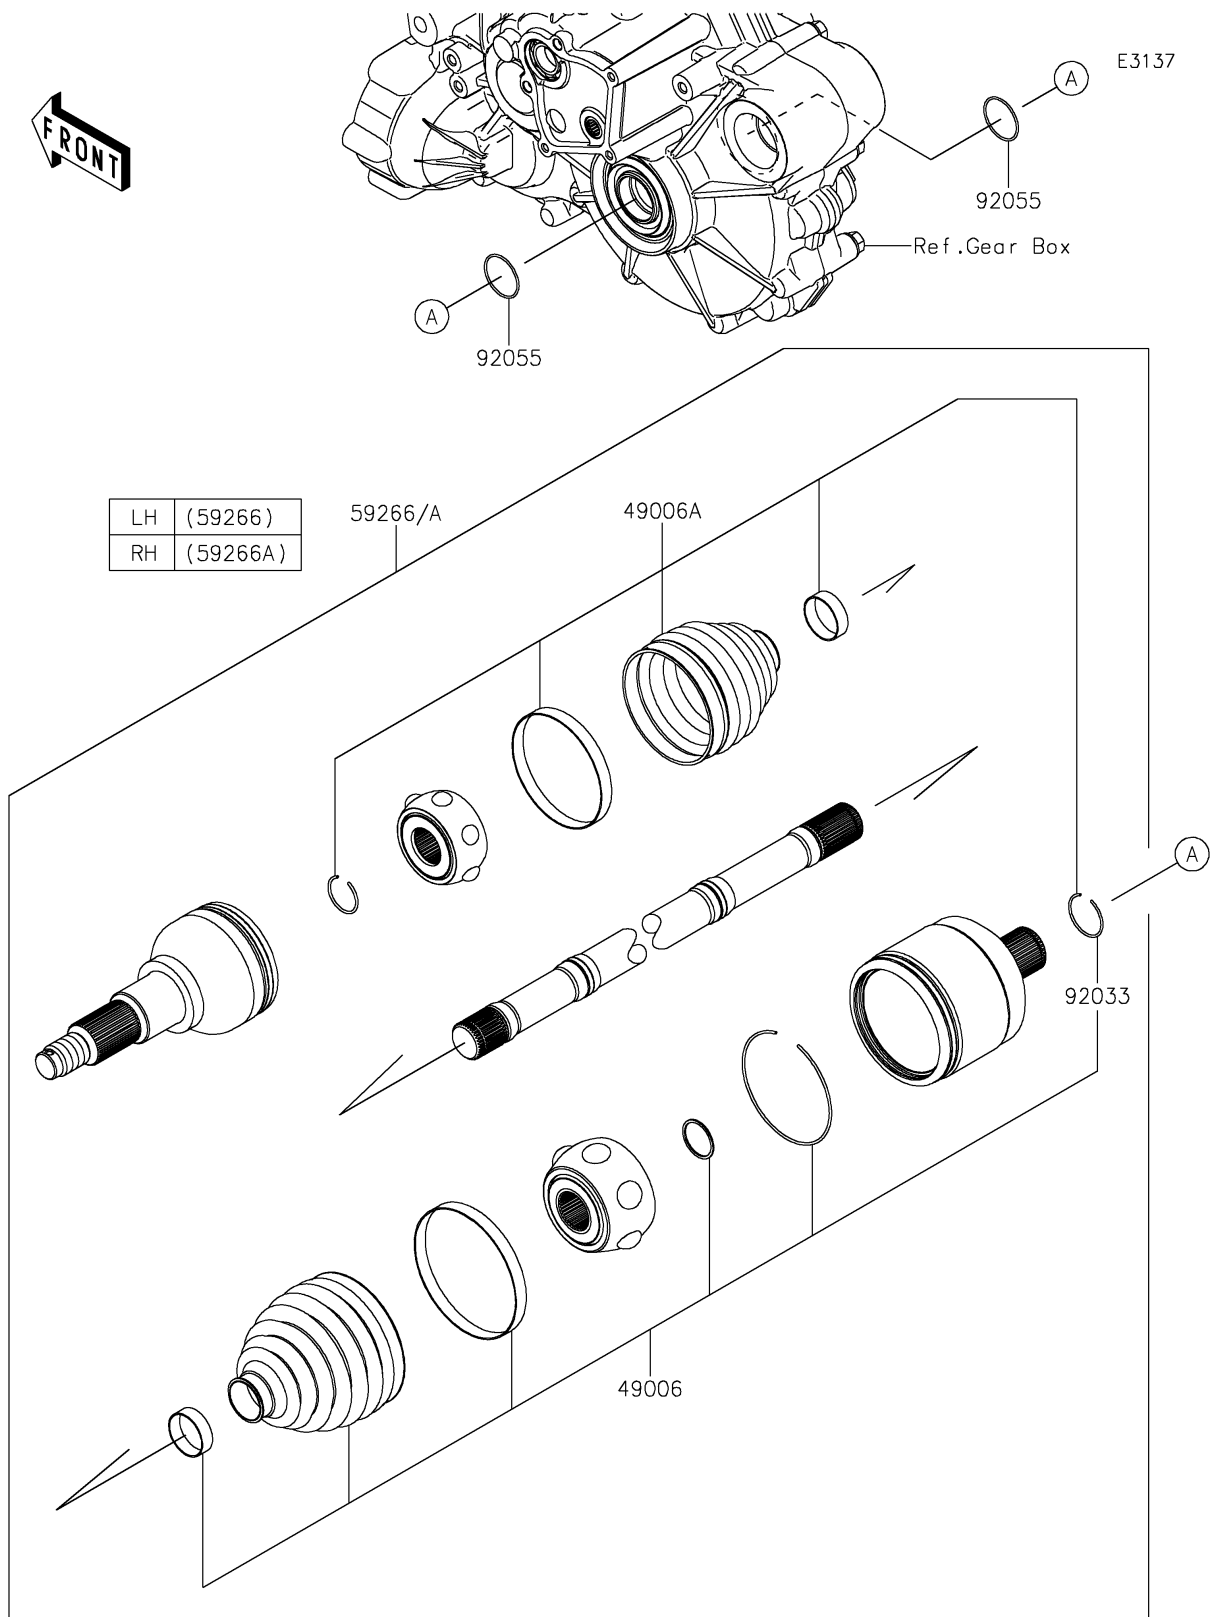

2025 TERYX® KRX4™ 1000

PARTS DIAGRAM

Drive Shaft-Rear

2025 TERYX[®] KRX4[™] 1000

PARTS LIST

Drive Shaft-Rear

ITEM NAME	PART NUMBER	QUANTITY
BOOT,INSIDE (Ref # 49006)	49006-0613	2
BOOT,OUTSIDE (Ref # 49006A)	49006-0614	2
JOINT-BALL,RR,LH (Ref # 59266)	59266-0792	1
JOINT-BALL,RR,RH (Ref # 59266A)	59266-0793	1
RING-SNAP (Ref # 92033)	92033-0840	2
RING-O,31.2X1.5 (Ref # 92055)	92055-1782	2