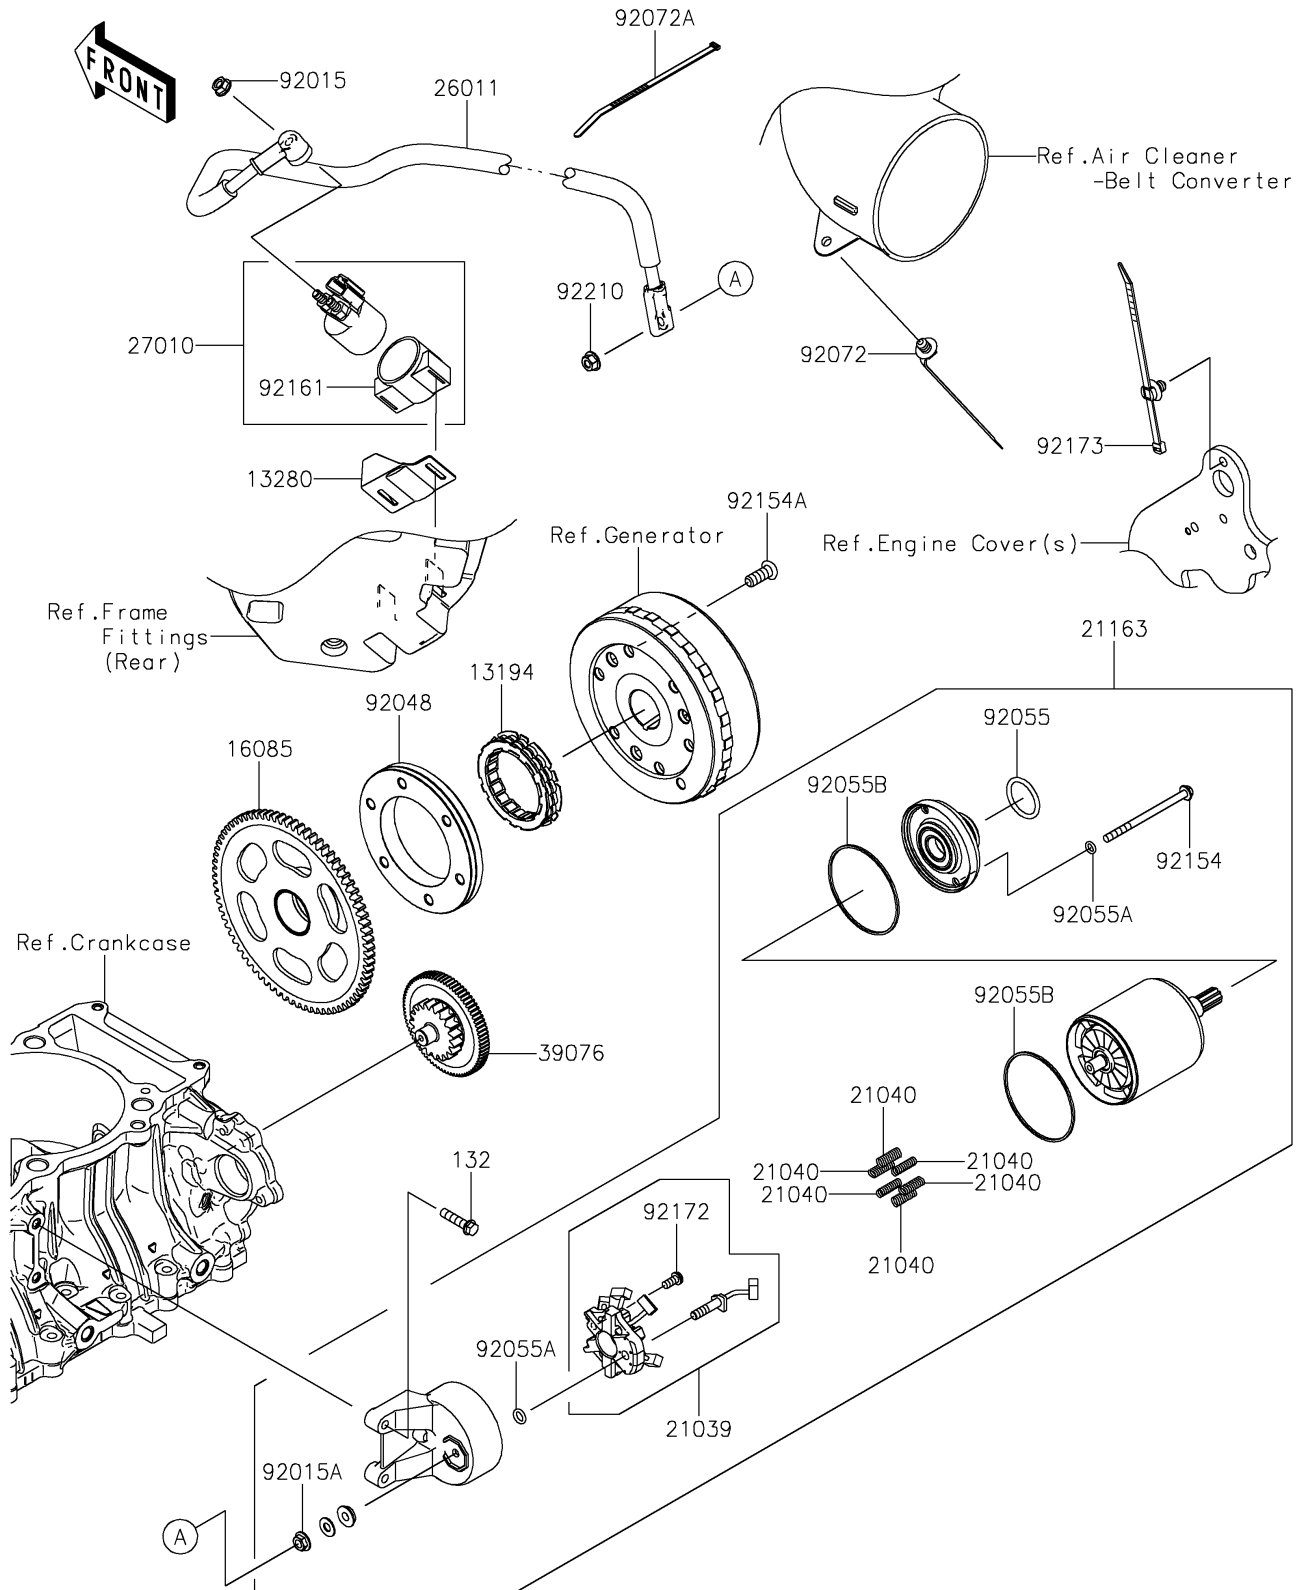

# 2025 TERYX® KRX4™ 1000

## PARTS DIAGRAM

### Starter Motor

E1840

## PARTS LIST Starter Motor

ITEM NAME	PART NUMBER	QUANTITY
-----------	-------------	----------

---