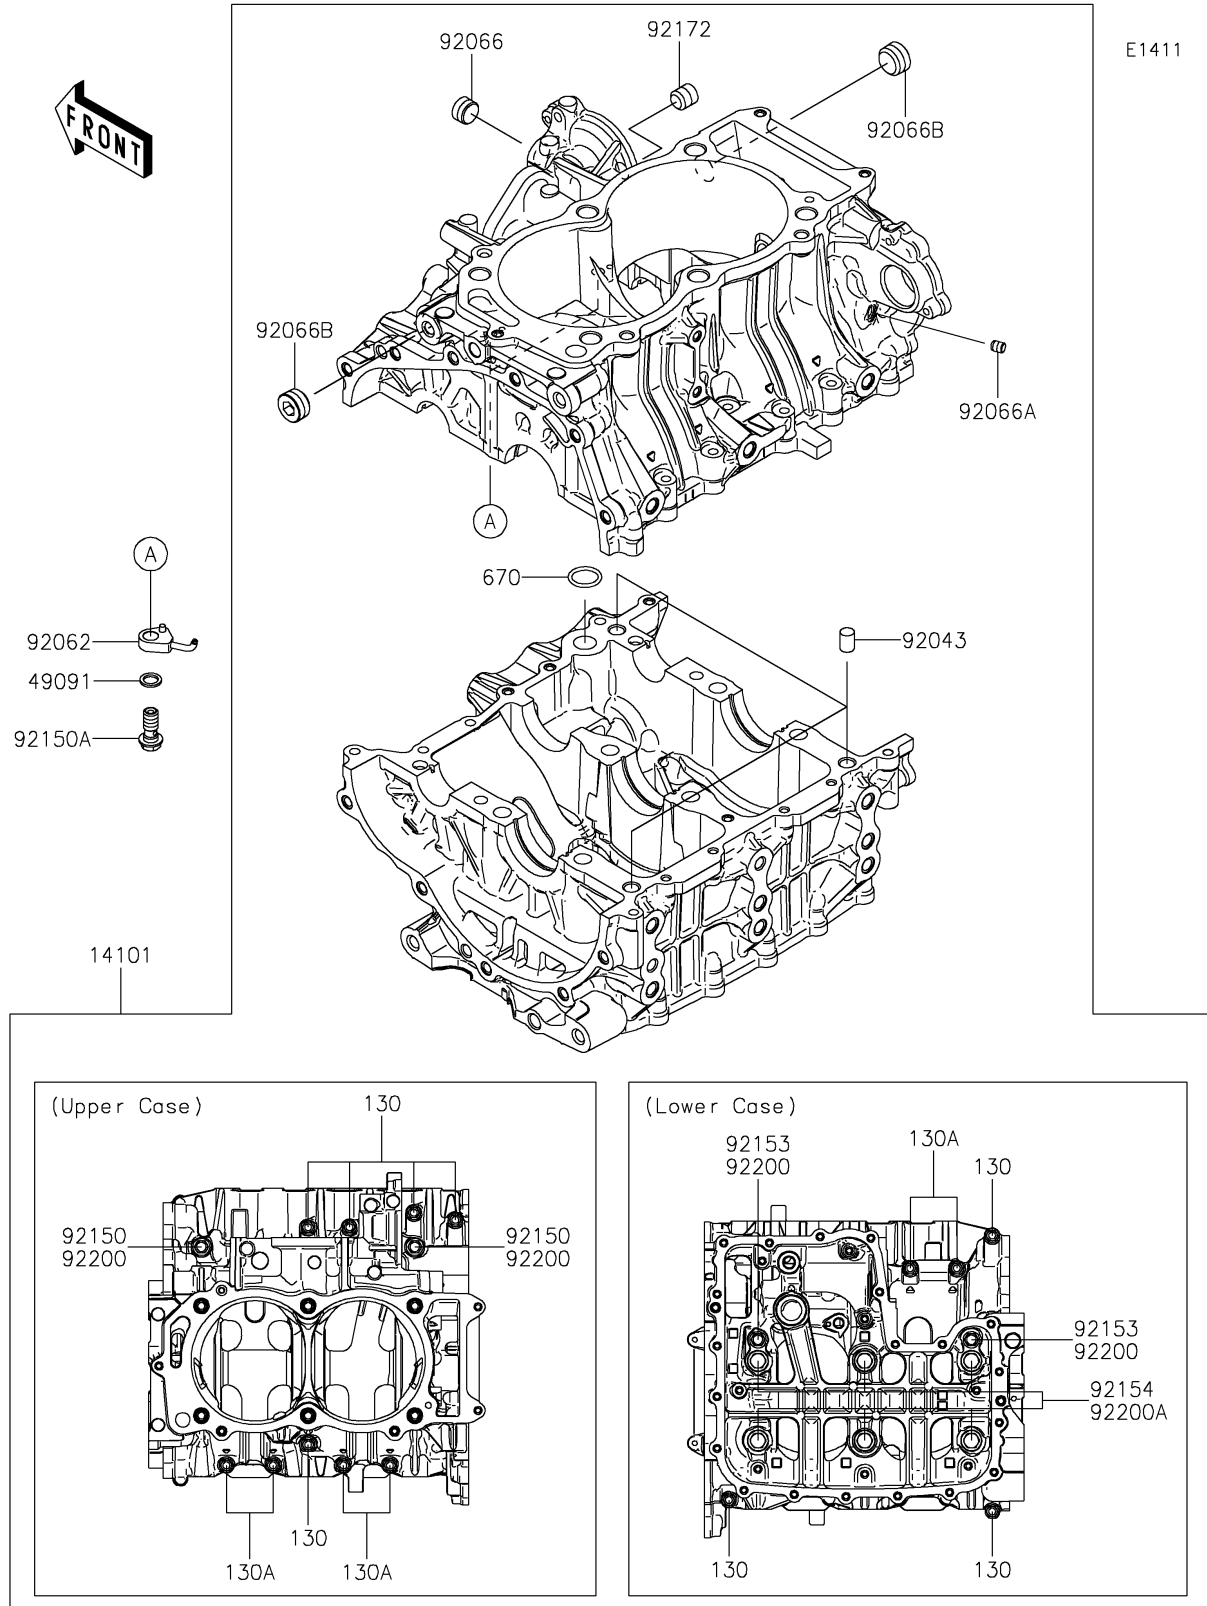

2026 Teryx KRX4 1000

PARTS DIAGRAM

Crankcase

2026 Teryx KRX4 1000

PARTS LIST

Crankcase

ITEM NAME	PART NUMBER	QUANTITY
SET-CRANKCASE (Ref # 14101)	14101-0087	1
WASHER-SEAL,10.1X14.5X1.5 (Ref # 49091)	49091-0001	2
PIN,10X14 (Ref # 92043)	92043-1506	3
NOZZLE,OIL JET (Ref # 92062)	92062-0566	2
PLUG (Ref # 92066)	92066-0836	1
PLUG,OIL LINE,7.2X8 (Ref # 92066A)	92066-1012	1
PLUG (Ref # 92066B)	92066-3779	2
BOLT,8X70 (Ref # 92150)	92150-1483	2
BOLT,BANJO,10X23 (Ref # 92150A)	92150-1641	2
BOLT,FLANGED,8X90 (Ref # 92153)	92153-1632	2
BOLT (Ref # 92154)	92154-3912	6
SCREW (Ref # 92172)	92172-1266	1
WASHER,8.2X16X1.6 (Ref # 92200)	92200-0047	4
WASHER,11.5X20.5X3.2 (Ref # 92200A)	92200-0727	6
BOLT-FLANGED,6X55 (Ref # 130)	130CA0655	8
BOLT-FLANGED,6X45 (Ref # 130A)	130CB0645	6
O RING,18MM (Ref # 670)	670D2018	1