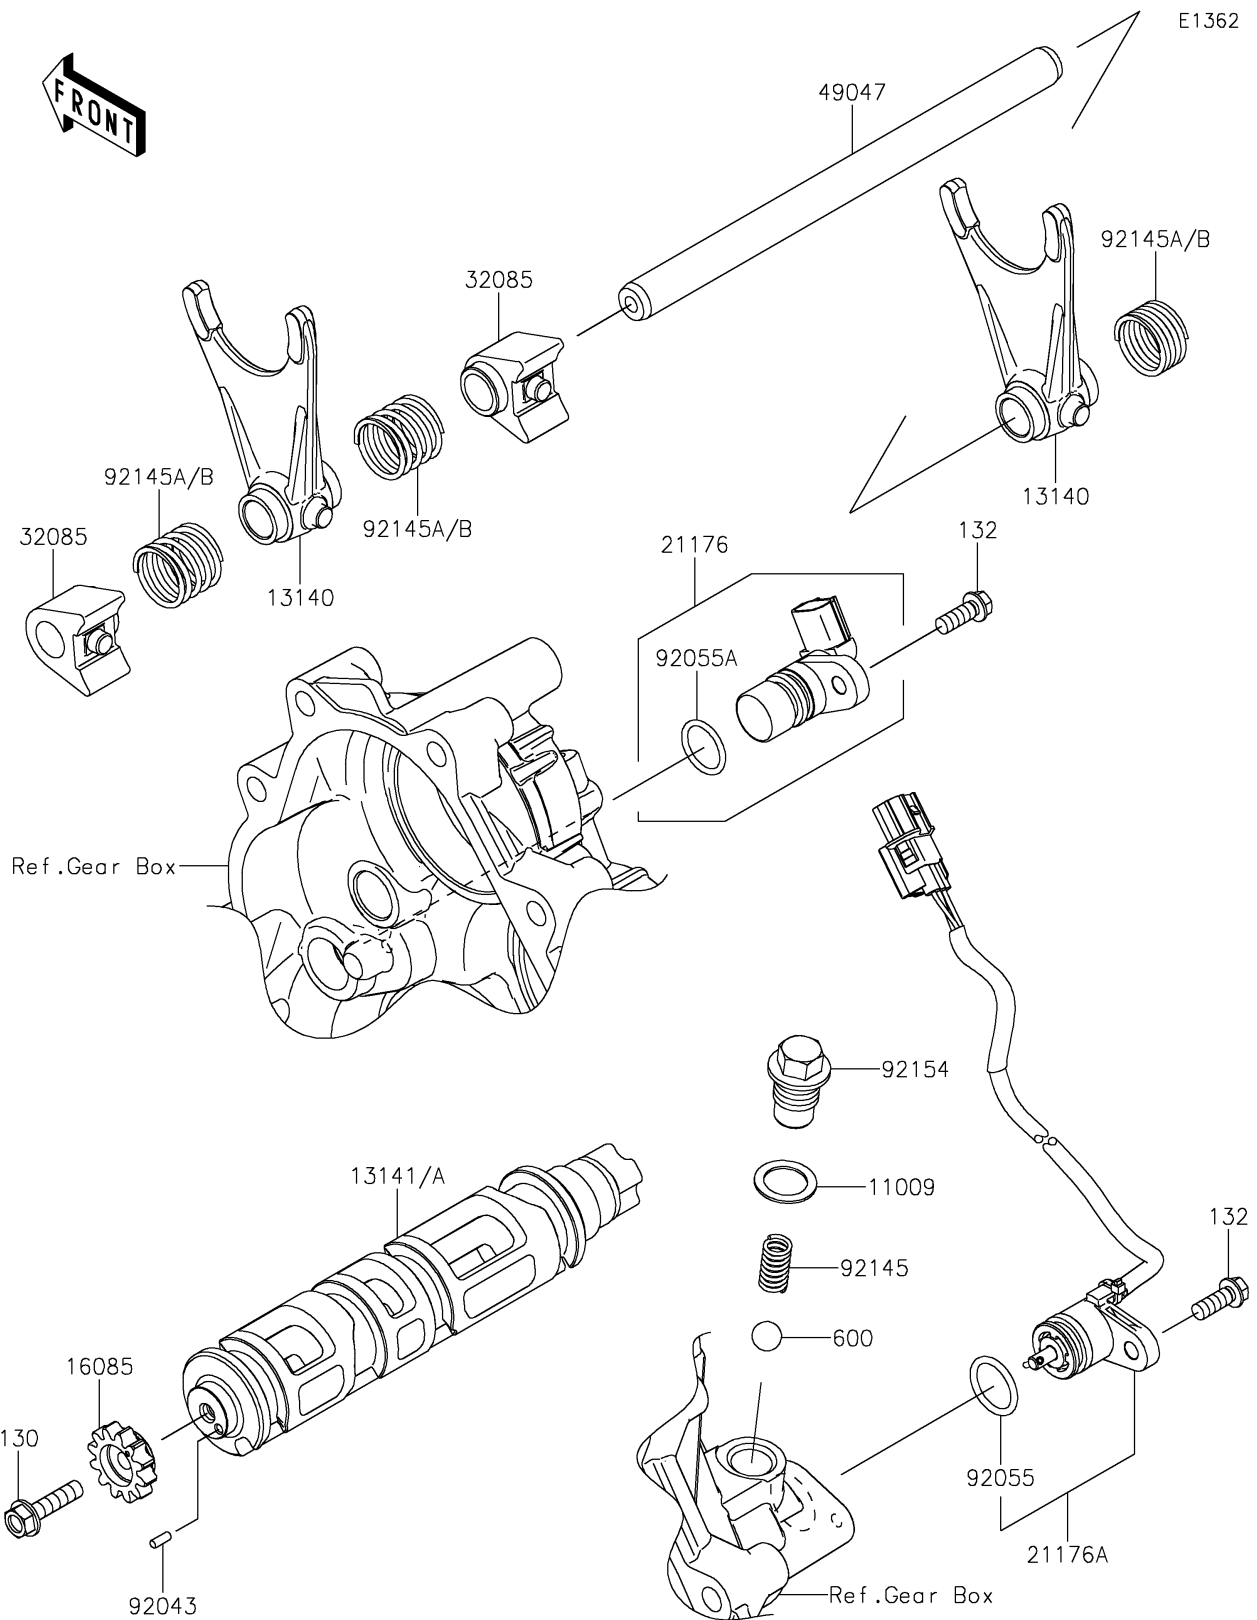

2026 TERYX® KRX4™ 1000

PARTS DIAGRAM

Gear Change Drum/Shift Fork(s)

2026 TERYX® KRX4™ 1000

PARTS LIST

Gear Change Drum/Shift Fork(s)

ITEM NAME	PART NUMBER	QUANTITY
GASKET,15.5X22X1 (Ref # 11009)	11009-1008	1
FORK-SHIFT (Ref # 13140)	13140-0693	2
DRUM-CHANGE (Ref # 13141)	13141-0614	1
DRUM-CHANGE (Ref # 13141A)	13141-0618	1
GEAR,12T (Ref # 16085)	16085-0681	1
SENSOR,SPEED (Ref # 21176)	21176-0891	1
SENSOR,GEAR POSITION (Ref # 21176A)	21176-1161	1
STOPPER (Ref # 32085)	32085-0901	2
ROD-SHIFT (Ref # 49047)	49047-0641	1
PIN,3X8 (Ref # 92043)	92043-1716	1
RING-O (Ref # 92055)	92055-0917	1
RING-O (Ref # 92055A)	92055-1639	1
SPRING (Ref # 92145)	92145-1590	1
SPRING (Ref # 92145A)	92145-2276	3
SPRING (Ref # 92145B)	92145-2315	3
BOLT,CHANGE POSITION (Ref # 92154)	92154-1366	1
BOLT-FLANGED,6X25 (Ref # 130)	130CA0625	1
BOLT-FLANGED-SMALL,6X16 (Ref # 132)	132BA0616	2
BALL-STEEL,13/32 (Ref # 600)	600A1300	1