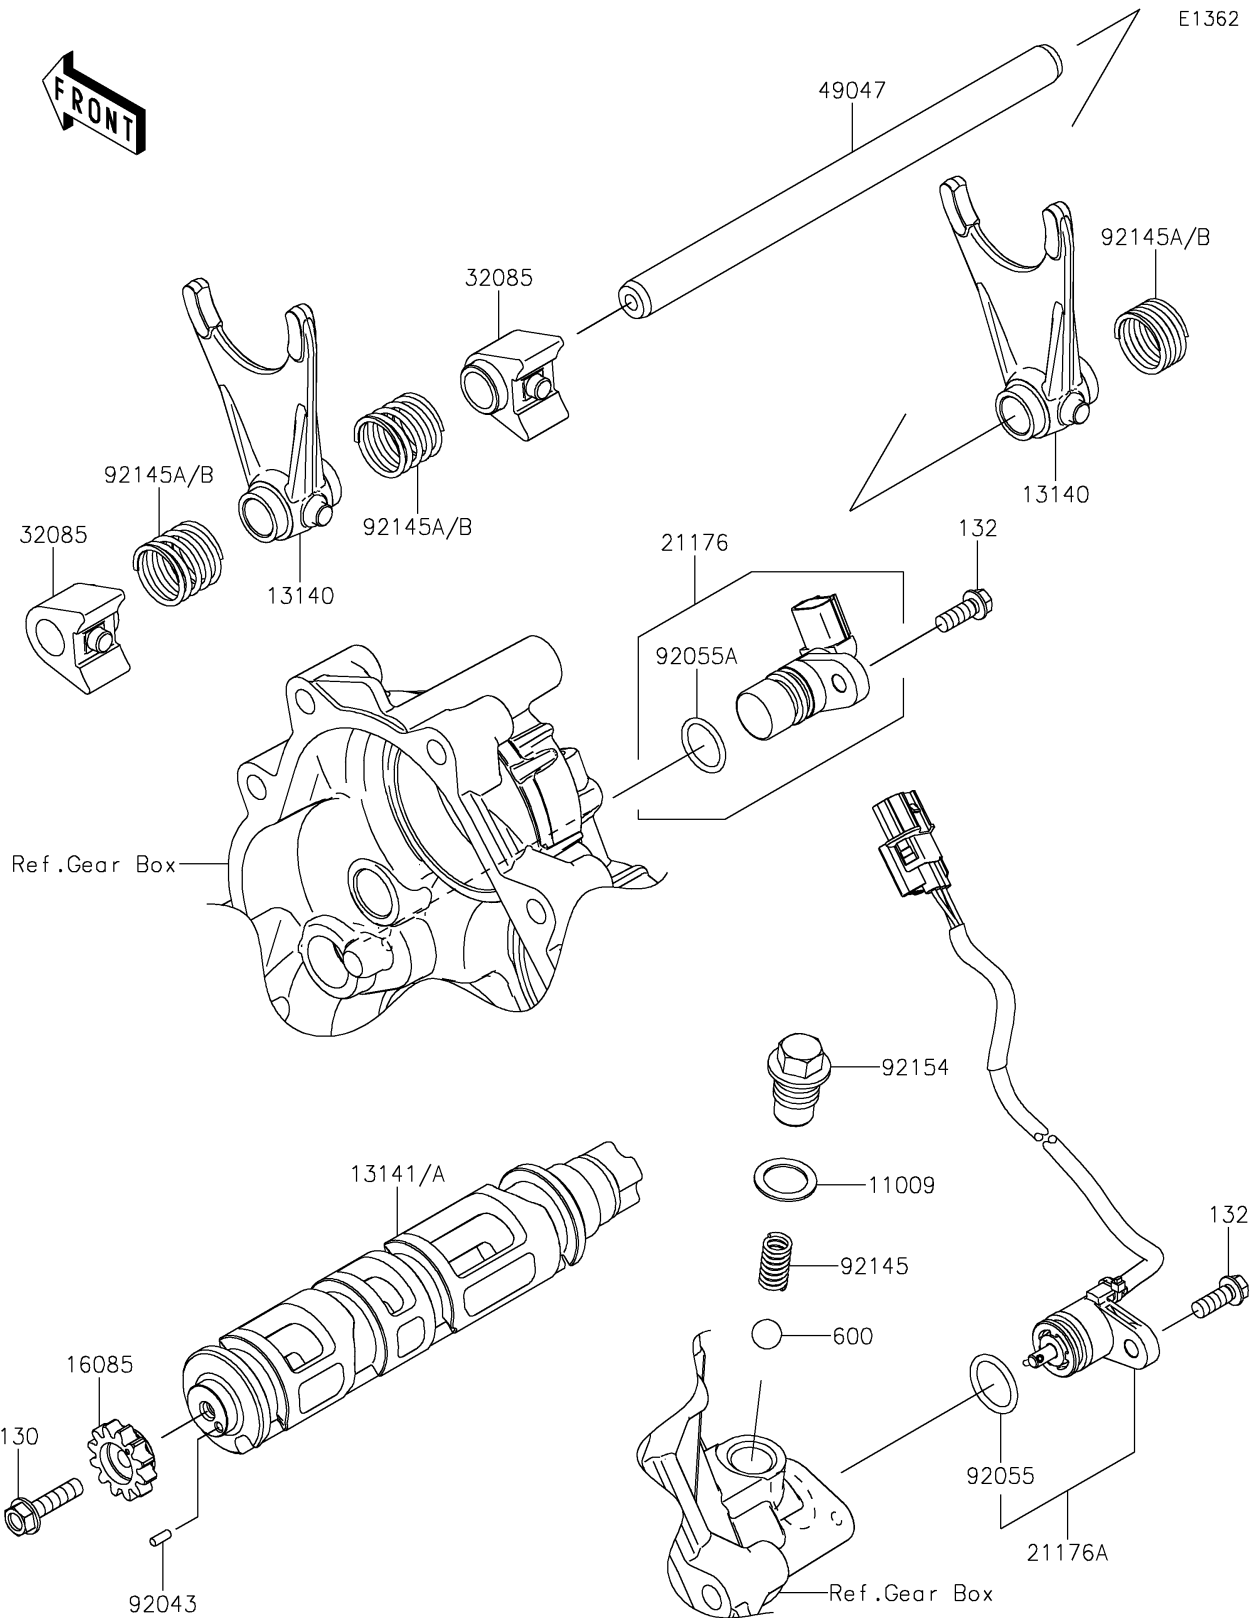

## PARTS DIAGRAM

### Gear Change Drum/Shift Fork(s)

## PARTS LIST

### Gear Change Drum/Shift Fork(s)

ITEM NAME	PART NUMBER	QUANTITY
GASKET,15.5X22X1 (Ref # 11009)	11009-1008	1
FORK-SHIFT (Ref # 13140)	13140-0693	2
DRUM-CHANGE (Ref # 13141)	13141-0614	1
GEAR,12T (Ref # 16085)	16085-0681	1
SENSOR,SPEED (Ref # 21176)	21176-0891	1
SENSOR,GEAR POSITION (Ref # 21176A)	21176-1161	1
STOPPER (Ref # 32085)	32085-0901	2
ROD-SHIFT (Ref # 49047)	49047-0641	1
PIN,3X8 (Ref # 92043)	92043-1716	1
RING-O (Ref # 92055)	92055-0917	1
RING-O (Ref # 92055A)	92055-1639	1
SPRING (Ref # 92145)	92145-1590	1
SPRING (Ref # 92145A)	92145-2276	3
BOLT,CHANGE POSITION (Ref # 92154)	92154-1366	1
BOLT-FLANGED,6X25 (Ref # 130)	130CA0625	1
BOLT-FLANGED-SMALL,6X16 (Ref # 132)	132BA0616	2
BALL-STEEL,13/32 (Ref # 600)	600A1300	1