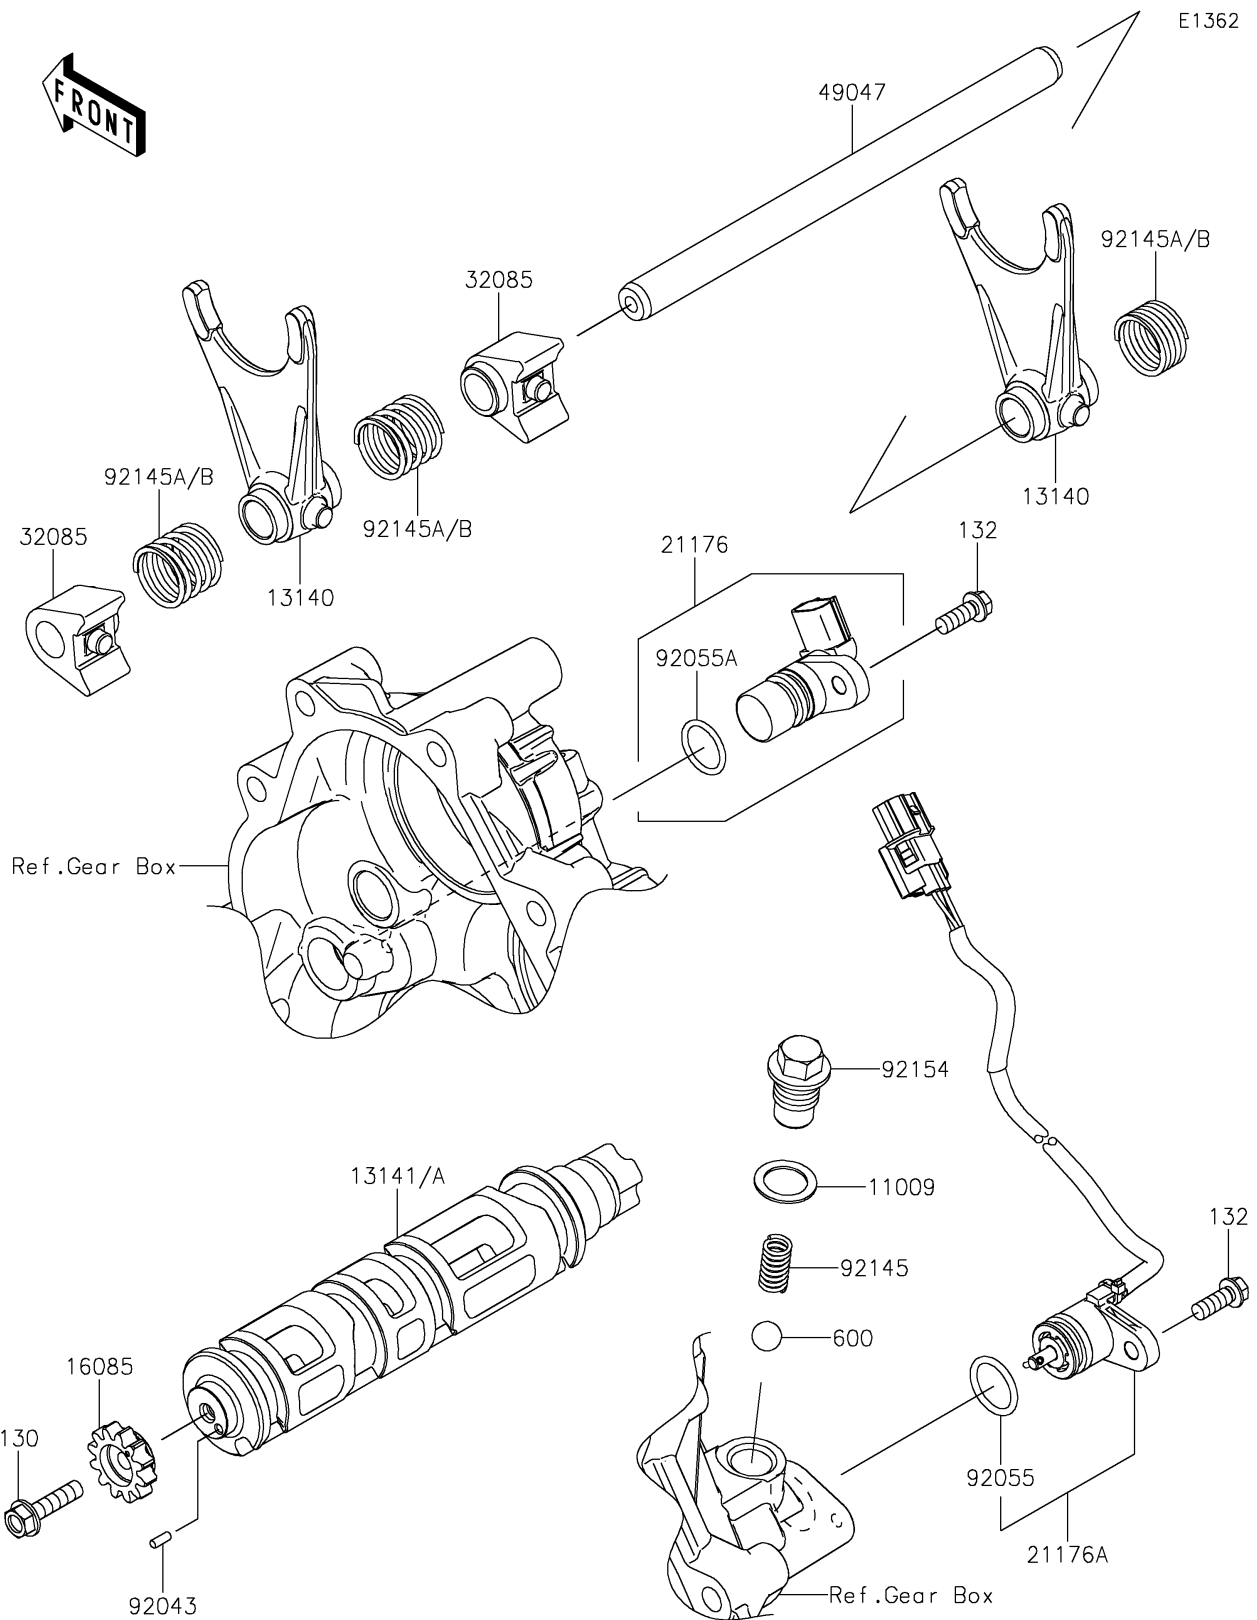

2025 TERYX® KRX4™ 1000

PARTS DIAGRAM

Gear Change Drum/Shift Fork(s)

2025 TERYX® KRX4™ 1000

PARTS LIST

Gear Change Drum/Shift Fork(s)

ITEM NAME	PART NUMBER	QUANTITY
GASKET,15.5X22X1 (Ref # 11009)	11009-1008	1
FORK-SHIFT (Ref # 13140)	13140-0693	2
DRUM-CHANGE (Ref # 13141)	13141-0614	1
GEAR,12T (Ref # 16085)	16085-0681	1
SENSOR,SPEED (Ref # 21176)	21176-0891	1
SENSOR,GEAR POSITION (Ref # 21176A)	21176-1161	1
STOPPER (Ref # 32085)	32085-0901	2
ROD-SHIFT (Ref # 49047)	49047-0641	1
PIN,3X8 (Ref # 92043)	92043-1716	1
RING-O (Ref # 92055)	92055-0917	1
RING-O (Ref # 92055A)	92055-1639	1
SPRING (Ref # 92145)	92145-1590	1
SPRING (Ref # 92145A)	92145-2276	3
BOLT,CHANGE POSITION (Ref # 92154)	92154-1366	1
BOLT-FLANGED,6X25 (Ref # 130)	130CA0625	1
BOLT-FLANGED-SMALL,6X16 (Ref # 132)	132BA0616	2
BALL-STEEL,13/32 (Ref # 600)	600A1300	1