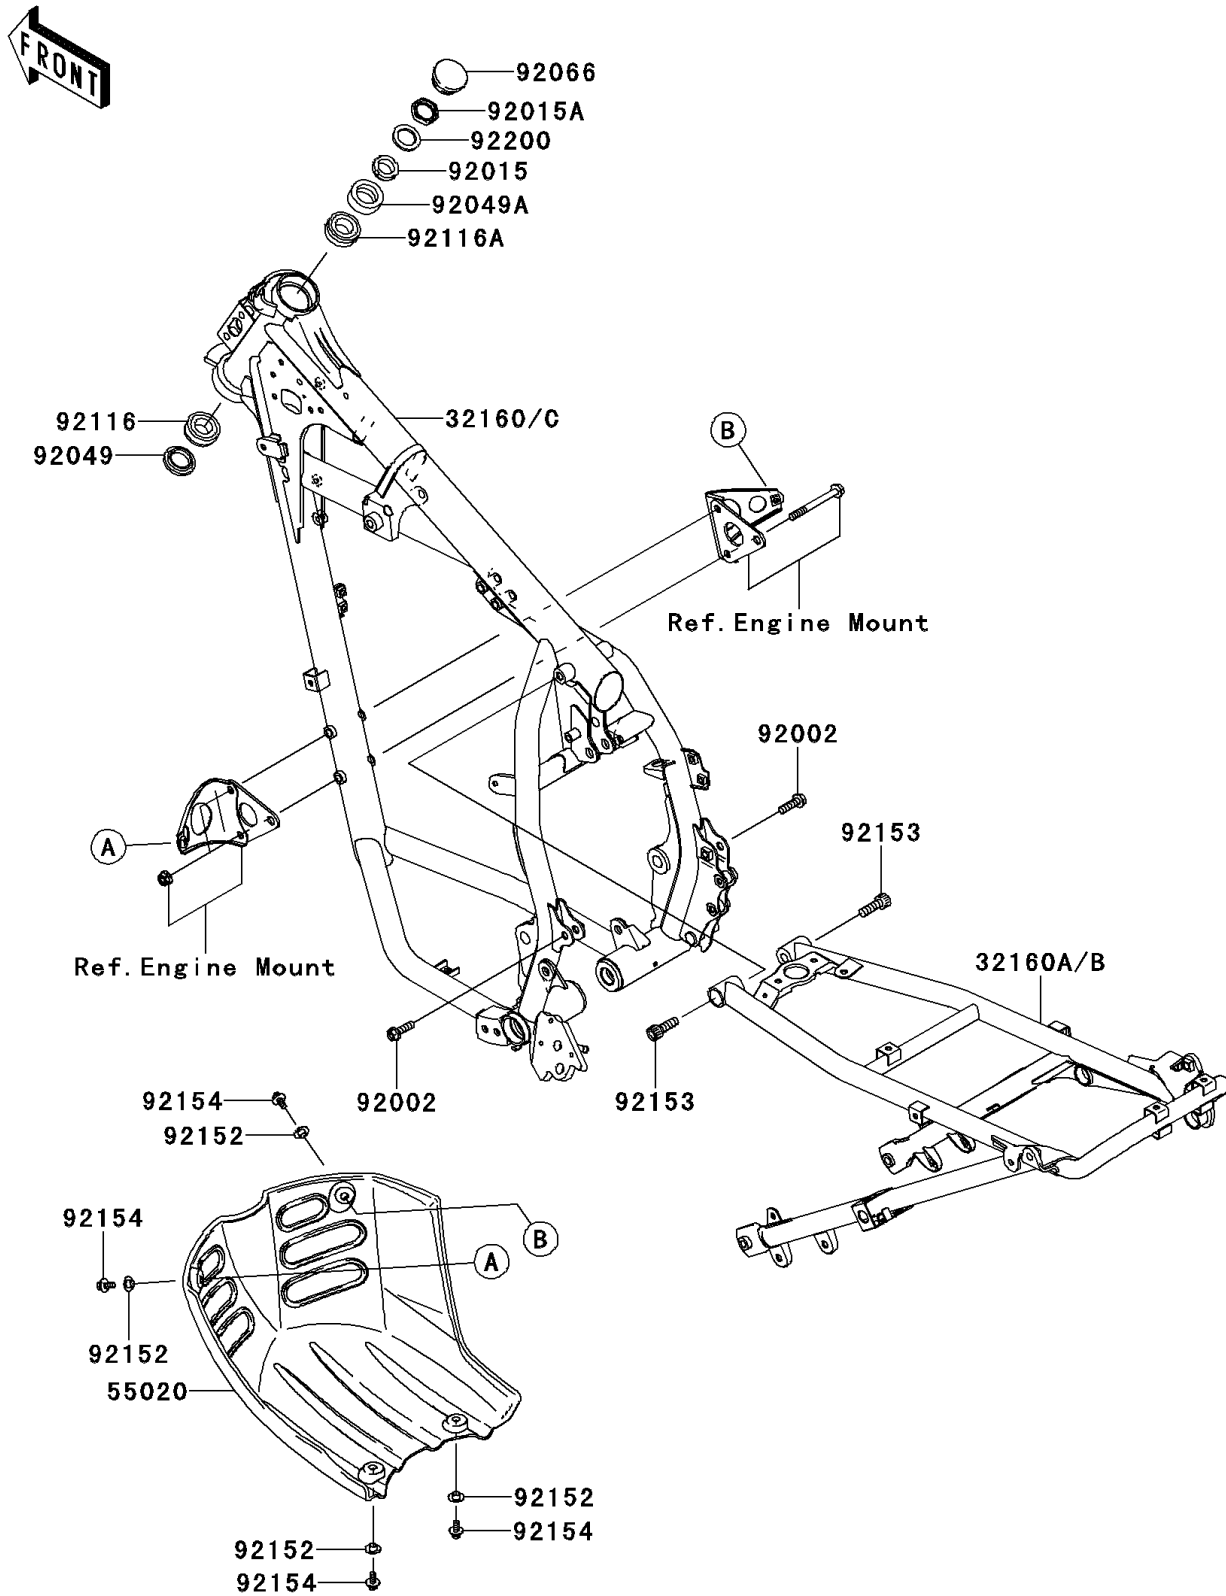

2011 KLR™ 650

PARTS DIAGRAM

Frame

F2120

2011 KLR™ 650

PARTS LIST

Frame

ITEM NAME

PART NUMBER

QUANTITY
