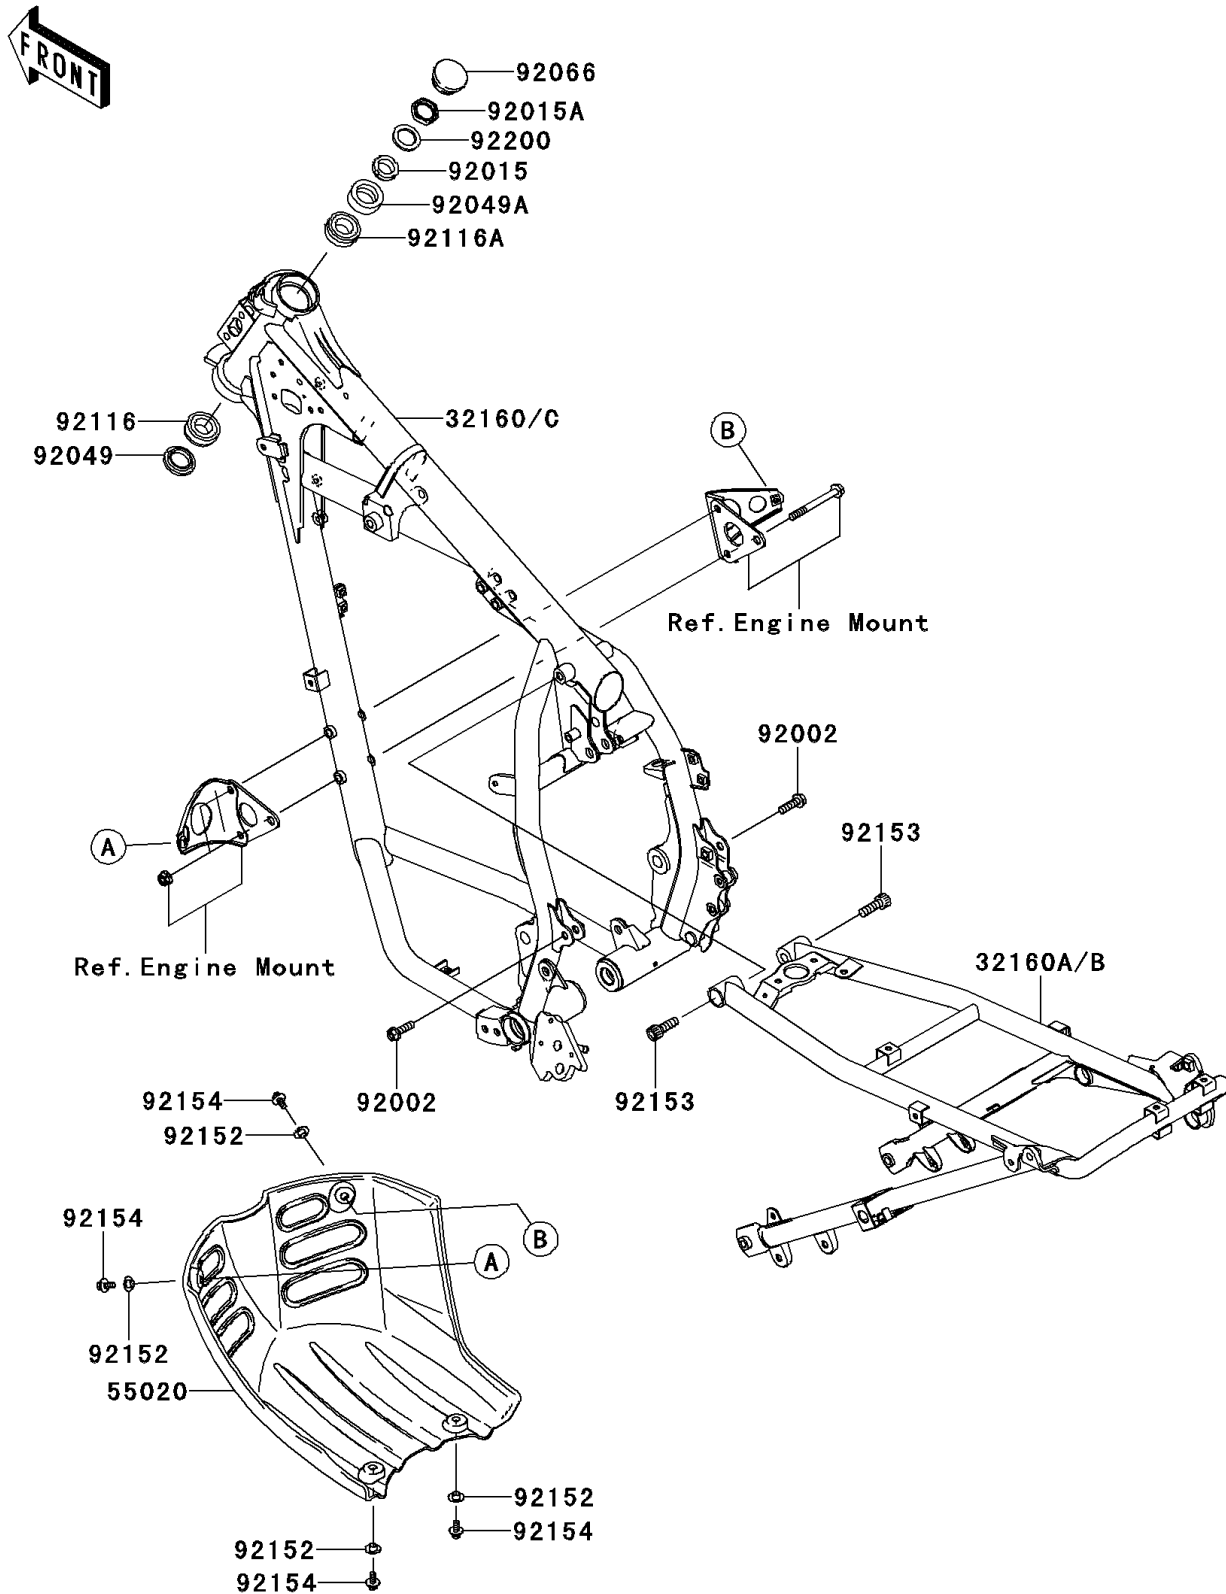

2014 KLR™ 650

PARTS DIAGRAM

Frame

F2120

2014 KLR™ 650

PARTS LIST

Frame

ITEM NAME

PART NUMBER

QUANTITY
