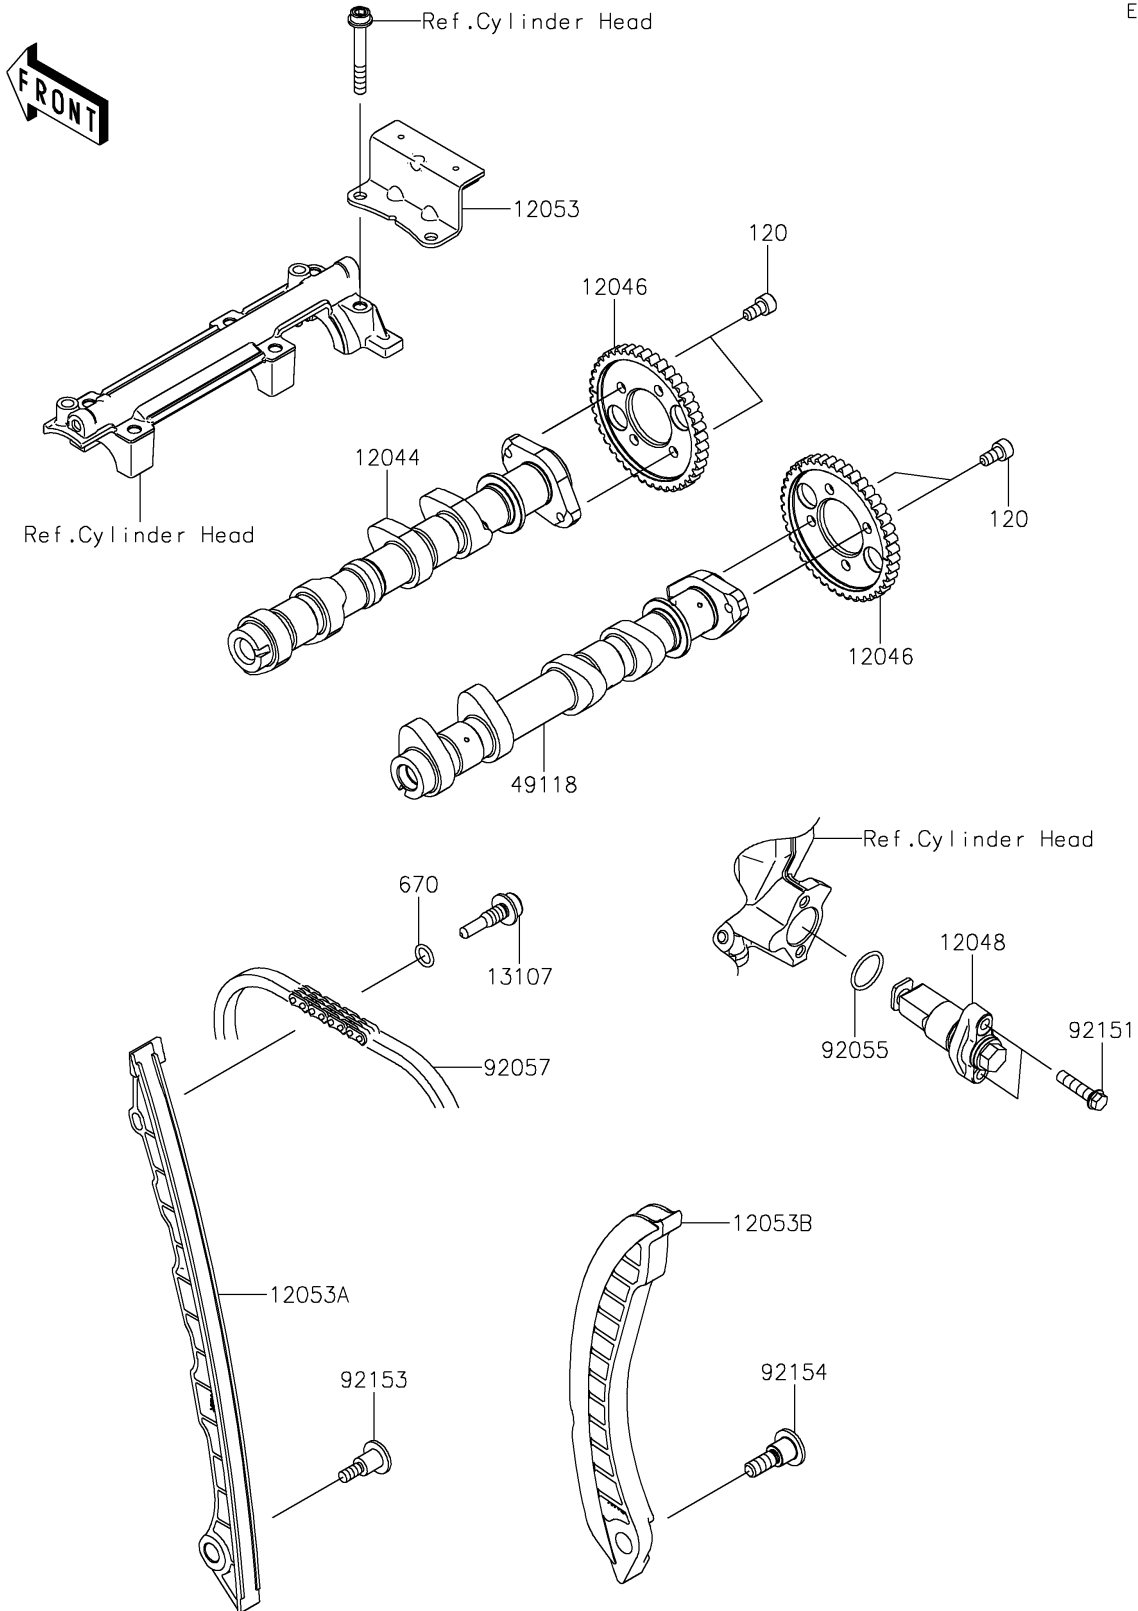

# 2026 Teryx KRX4 1000

## PARTS DIAGRAM

### Camshaft(s)/Tensioner

E1230

## PARTS LIST

Camshaft(s)/Tensioner

**ITEM NAME**

**PART NUMBER**

**QUANTITY**

---