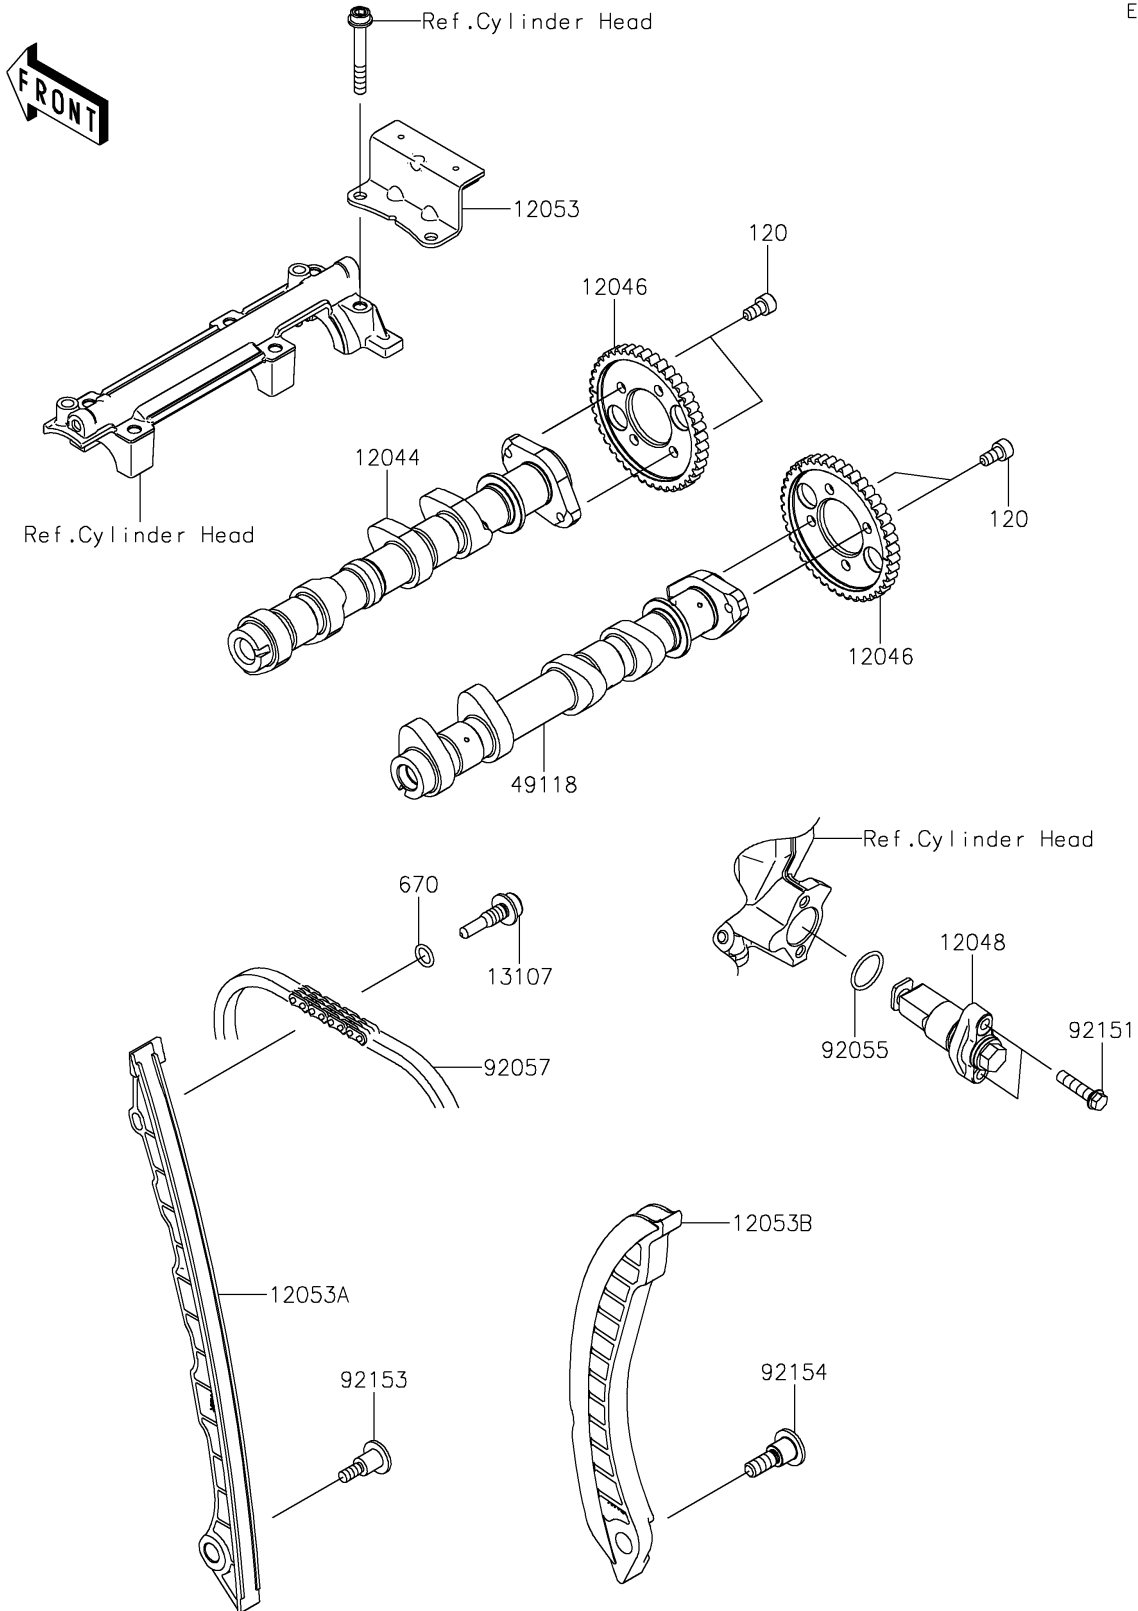

2026 Teryx KRX4 1000

PARTS DIAGRAM

Camshaft(s)/Tensioner

E1230

2026 Teryx KRX4 1000

PARTS LIST

Camshaft(s)/Tensioner

ITEM NAME	PART NUMBER	QUANTITY
CAMSHAFT-VALVE,EX (Ref # 12044)	12044-0964	1
SPROCKET,CAM,42T (Ref # 12046)	12046-0618	2
TENSIONER-ASSY (Ref # 12048)	12048-0102	1
GUIDE-CHAIN,UPP (Ref # 12053)	12053-0278	1
GUIDE-CHAIN,FR (Ref # 12053A)	12053-0279	1
GUIDE-CHAIN,RR (Ref # 12053B)	12053-0280	1
SHAFT,CHAIN GUIDE (Ref # 13107)	13107-0157	1
CAMSHAFT-COMP,IN (Ref # 49118)	49118-0974	1
RING-O,18.8X1.9 (Ref # 92055)	92055-086	1
CHAIN,98XRH2015-148M (Ref # 92057)	92057-0769	1
BOLT,FLANGED-SMALL,6X25 (Ref # 92151)	92151-1930	2
BOLT,SOCKET,6X24.5 (Ref # 92153)	92153-1200	1
BOLT,8X29 (Ref # 92154)	92154-3930	1
BOLT-SOCKET,6X12 (Ref # 120)	120CA0612	4
O RING,9MM (Ref # 670)	670D1509	1