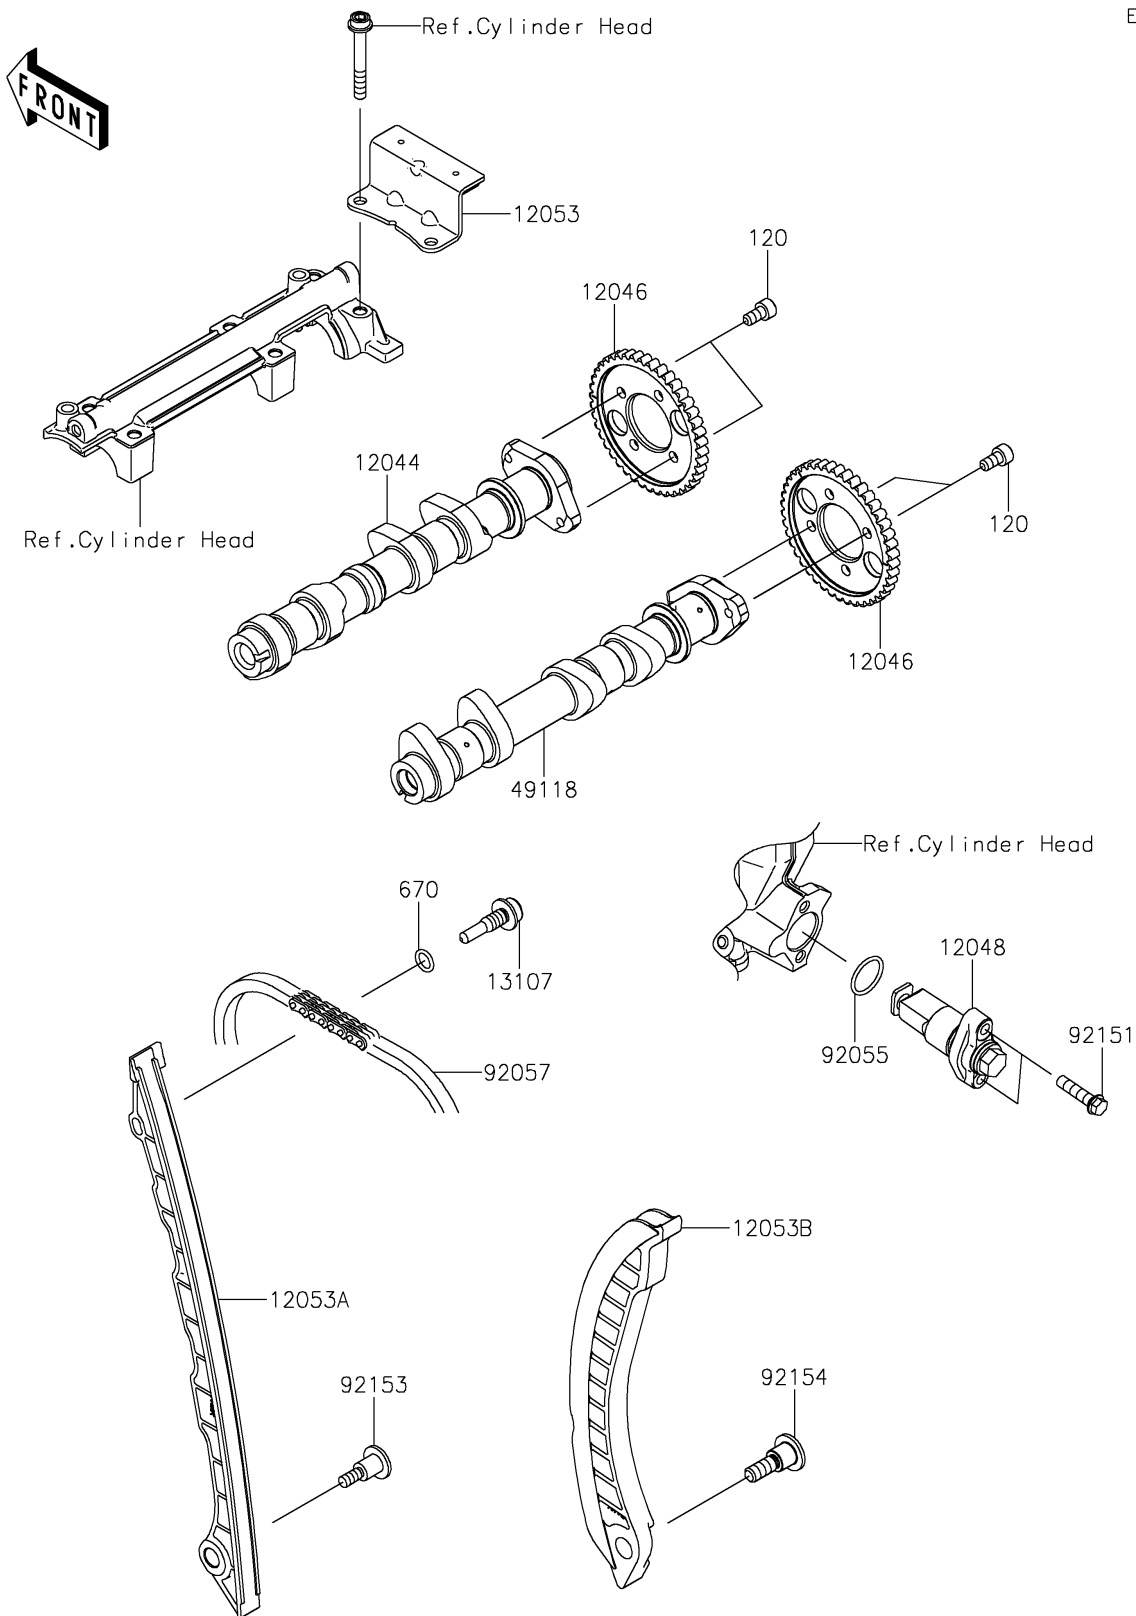

2026 TERYX® KRX4™ 1000

PARTS DIAGRAM

Camshaft(s)/Tensioner

E1230

2026 TERYX® KRX4™ 1000

PARTS LIST

Camshaft(s)/Tensioner

ITEM NAME	PART NUMBER	QUANTITY
CAMSHAFT-VALVE,EX (Ref # 12044)	12044-0964	1
SPROCKET,CAM,42T (Ref # 12046)	12046-0618	2
TENSIONER-ASSY (Ref # 12048)	12048-0102	1
GUIDE-CHAIN,UPP (Ref # 12053)	12053-0278	1
GUIDE-CHAIN,FR (Ref # 12053A)	12053-0279	1
GUIDE-CHAIN,RR (Ref # 12053B)	12053-0280	1
SHAFT,CHAIN GUIDE (Ref # 13107)	13107-0157	1
CAMSHAFT-COMP,IN (Ref # 49118)	49118-0974	1
RING-O,18.8X1.9 (Ref # 92055)	92055-086	1
CHAIN,98XRH2015-148M (Ref # 92057)	92057-0769	1
BOLT,FLANGED-SMALL,6X25 (Ref # 92151)	92151-1930	2
BOLT,SOCKET,6X24.5 (Ref # 92153)	92153-1200	1
BOLT,8X29 (Ref # 92154)	92154-3930	1
BOLT-SOCKET,6X12 (Ref # 120)	120CA0612	4
O RING,9MM (Ref # 670)	670D1509	1