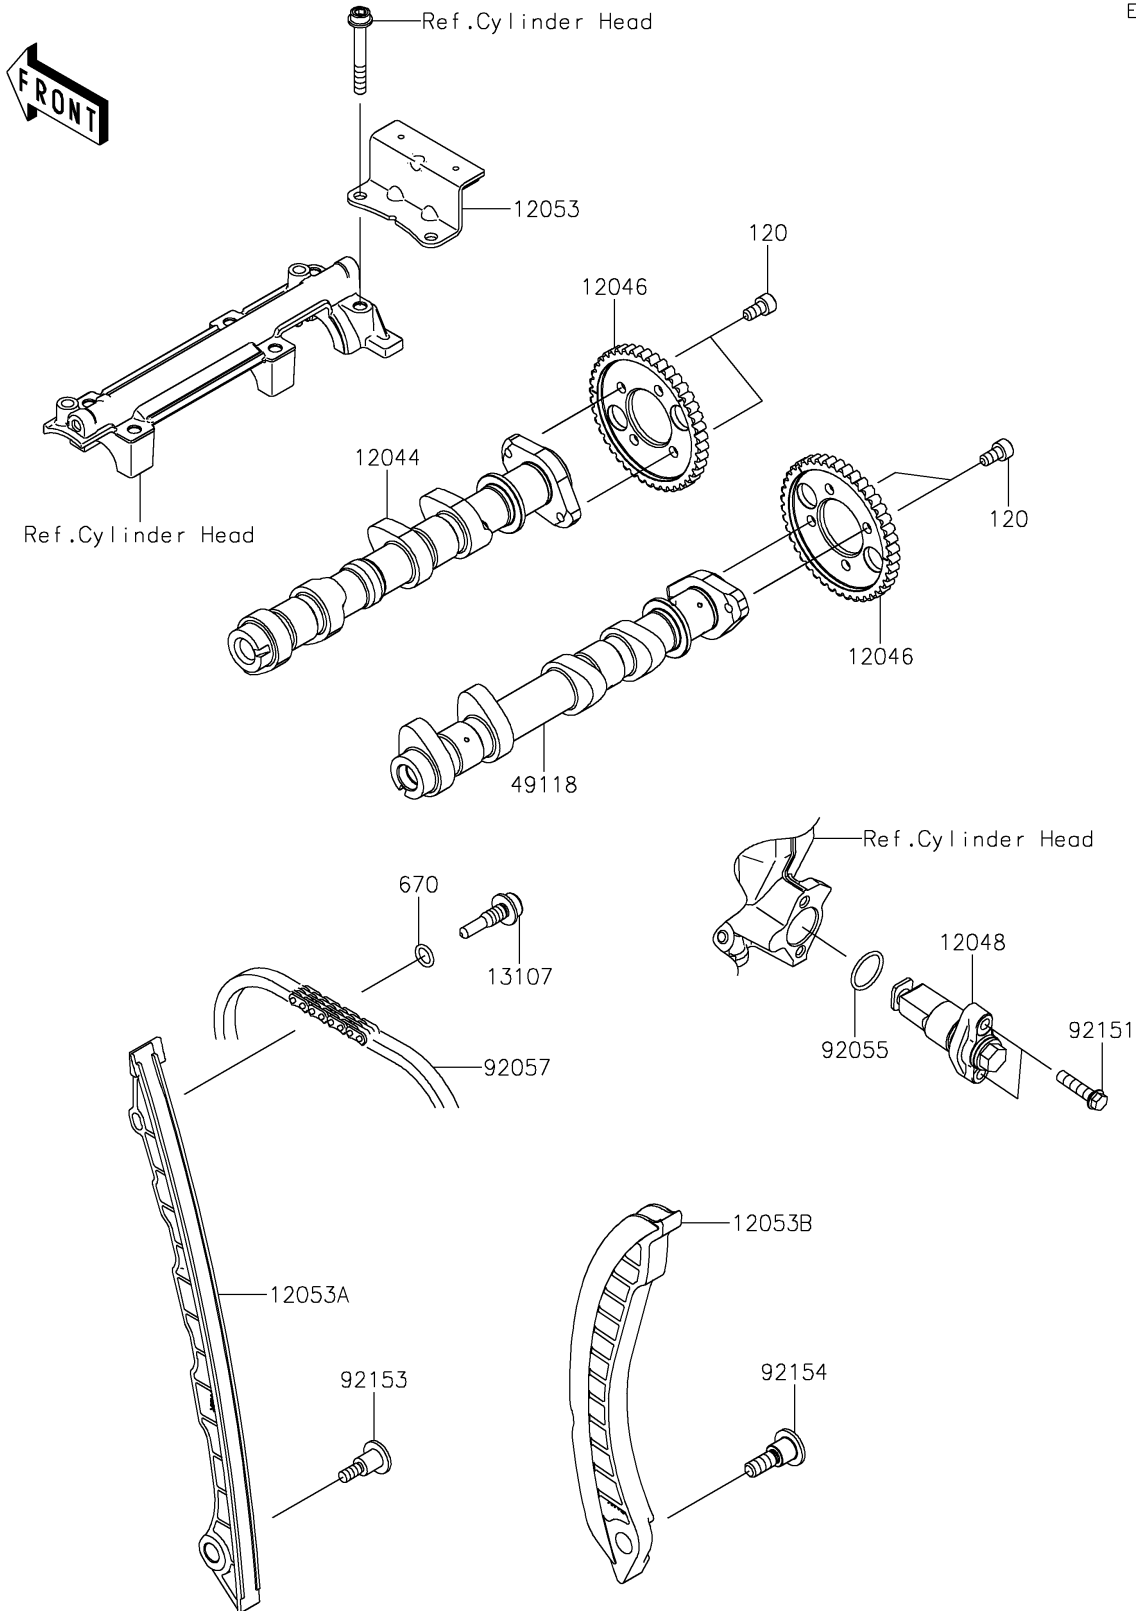

2025 Teryx KRX4 1000

PARTS DIAGRAM

Camshaft(s)/Tensioner

E1230

2025 Teryx KRX4 1000

PARTS LIST

Camshaft(s)/Tensioner

ITEM NAME	PART NUMBER	QUANTITY
CAMSHAFT-VALVE,EX (Ref # 12044)	12044-0964	1
SPROCKET,CAM,42T (Ref # 12046)	12046-0618	2
TENSIONER-ASSY (Ref # 12048)	12048-0102	1
GUIDE-CHAIN,UPP (Ref # 12053)	12053-0278	1
GUIDE-CHAIN,FR (Ref # 12053A)	12053-0279	1
GUIDE-CHAIN,RR (Ref # 12053B)	12053-0280	1
SHAFT,CHAIN GUIDE (Ref # 13107)	13107-0157	1
CAMSHAFT-COMP,IN (Ref # 49118)	49118-0974	1
RING-O,18.8X1.9 (Ref # 92055)	92055-086	1
CHAIN,98XRH2015-148M (Ref # 92057)	92057-0769	1
BOLT,FLANGED-SMALL,6X25 (Ref # 92151)	92151-1930	2
BOLT,SOCKET,6X24.5 (Ref # 92153)	92153-1200	1
BOLT,8X29 (Ref # 92154)	92154-3930	1
BOLT-SOCKET,6X12 (Ref # 120)	120CA0612	4
O RING,9MM (Ref # 670)	670D1509	1