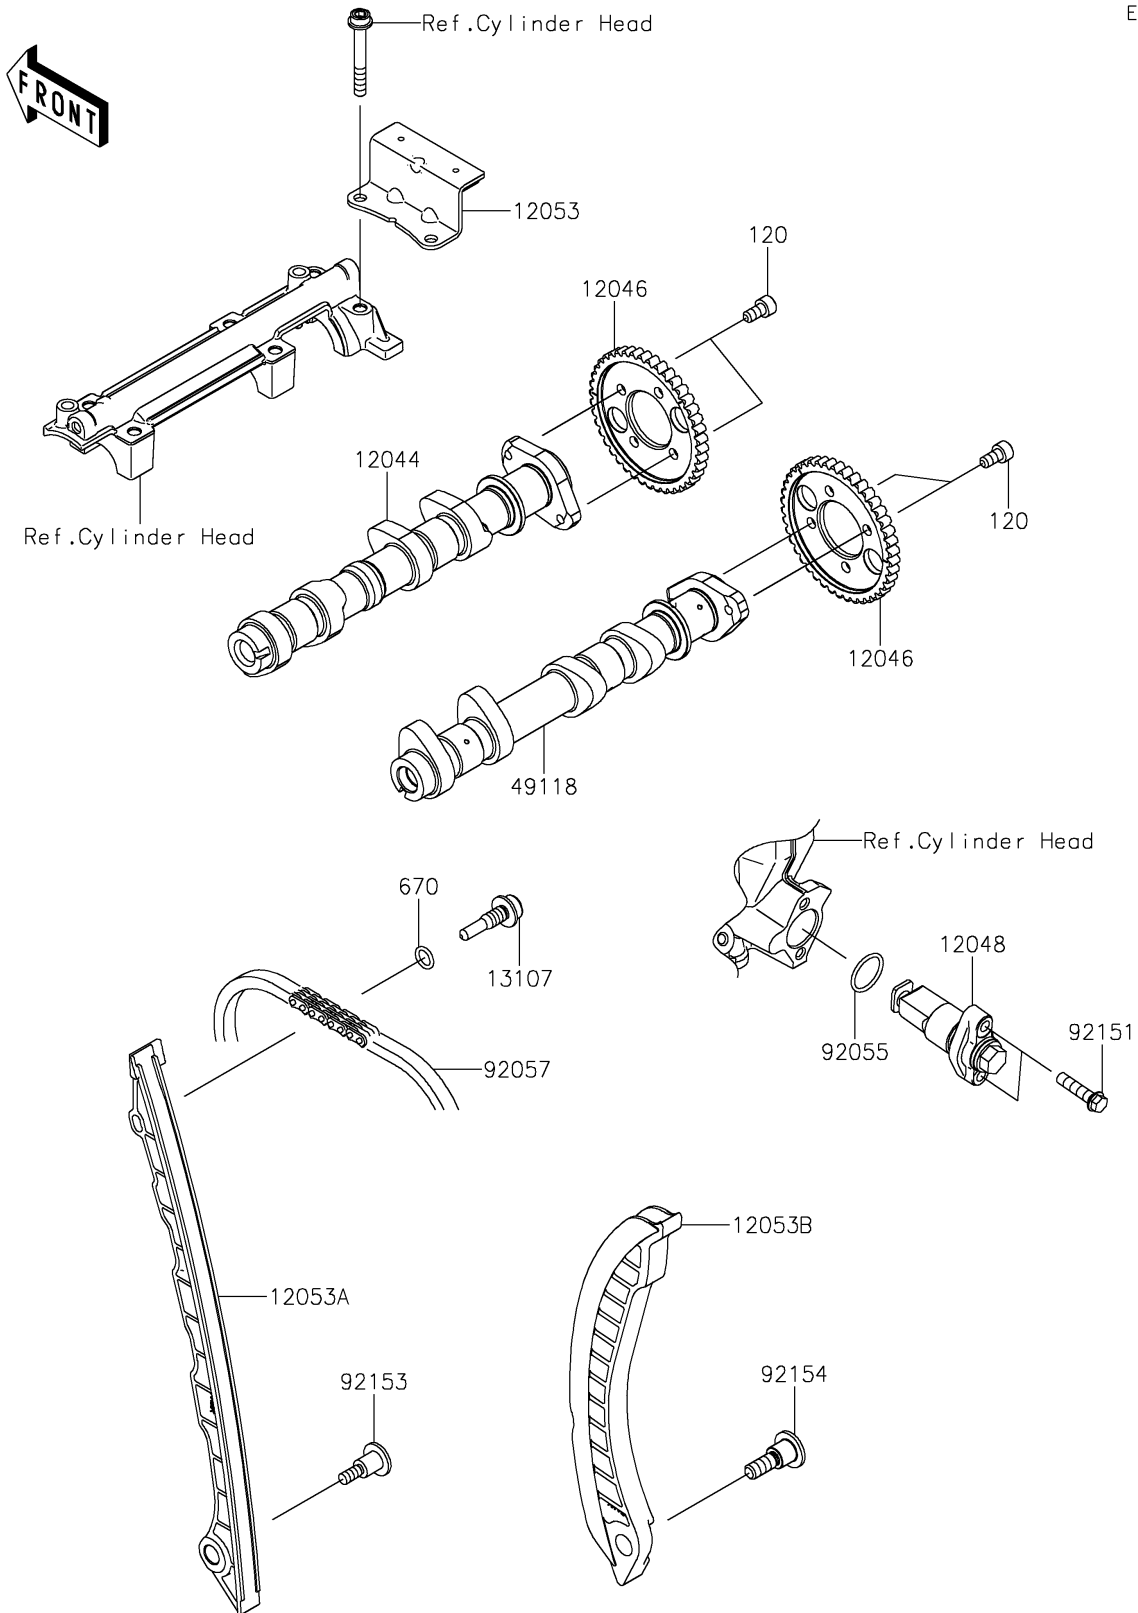

2025 TERYX® KRX4™ 1000

PARTS DIAGRAM

Camshaft(s)/Tensioner

E1230

2025 TERYX® KRX4™ 1000

PARTS LIST

Camshaft(s)/Tensioner

ITEM NAME	PART NUMBER	QUANTITY
CAMSHAFT-VALVE,EX (Ref # 12044)	12044-0964	1
SPROCKET,CAM,42T (Ref # 12046)	12046-0618	2
TENSIONER-ASSY (Ref # 12048)	12048-0102	1
GUIDE-CHAIN,UPP (Ref # 12053)	12053-0278	1
GUIDE-CHAIN,FR (Ref # 12053A)	12053-0279	1
GUIDE-CHAIN,RR (Ref # 12053B)	12053-0280	1
SHAFT,CHAIN GUIDE (Ref # 13107)	13107-0157	1
CAMSHAFT-COMP,IN (Ref # 49118)	49118-0974	1
RING-O,18.8X1.9 (Ref # 92055)	92055-086	1
CHAIN,98XRH2015-148M (Ref # 92057)	92057-0769	1
BOLT,FLANGED-SMALL,6X25 (Ref # 92151)	92151-1930	2
BOLT,SOCKET,6X24.5 (Ref # 92153)	92153-1200	1
BOLT,8X29 (Ref # 92154)	92154-3930	1
BOLT-SOCKET,6X12 (Ref # 120)	120CA0612	4
O RING,9MM (Ref # 670)	670D1509	1