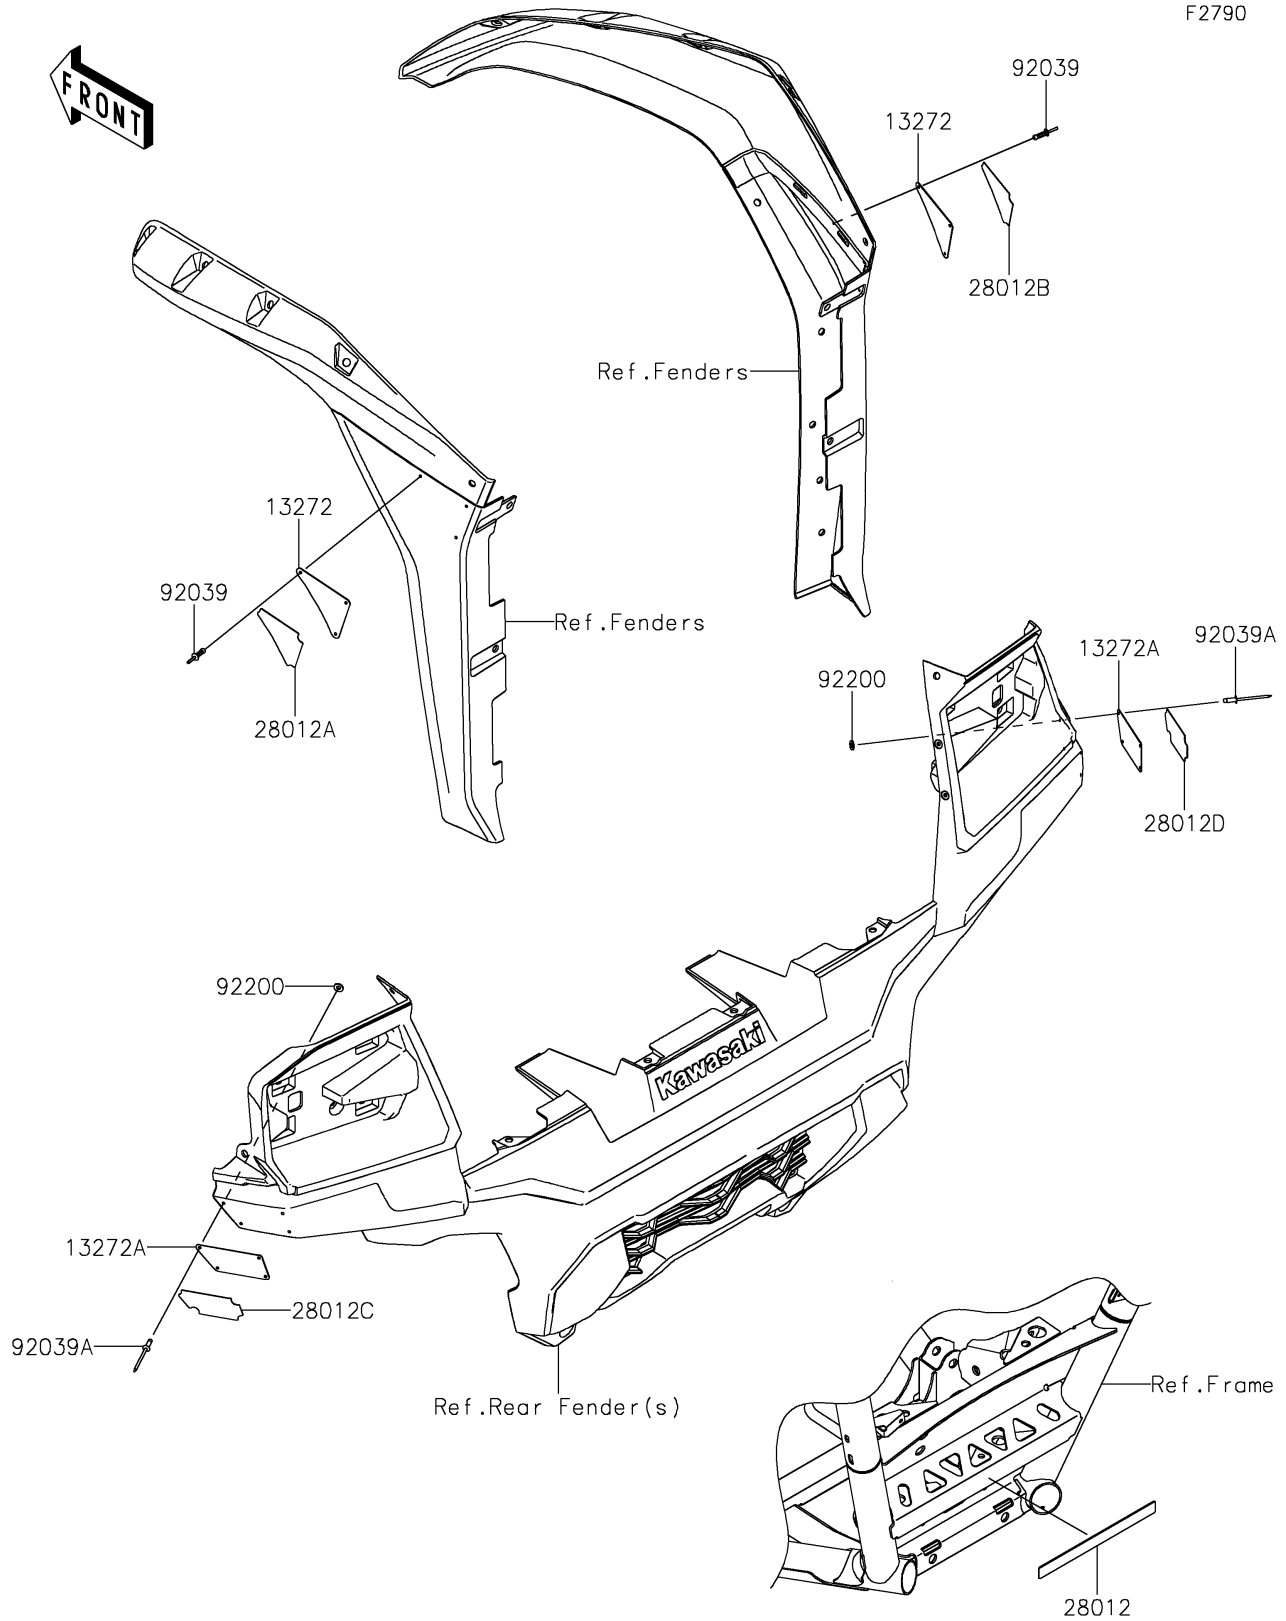

2026 Teryx KRX 1000

PARTS DIAGRAM

Reflectors(CN)

F2790

2026 Teryx KRX 1000

PARTS LIST

Reflectors(CN)

ITEM NAME	PART NUMBER	QUANTITY
PLATE,FR (Ref # 13272)	13272-2880	2
PLATE,RR (Ref # 13272A)	13272-2881	2
REFLECTOR-REFLEX,RR (Ref # 28012)	28012-0015	1
REFLECTOR-REFLEX,FR,LH (Ref # 28012A)	28012-0047	1
REFLECTOR-REFLEX,FR,RH (Ref # 28012B)	28012-0048	1
REFLECTOR-REFLEX,RR,LH (Ref # 28012C)	28012-0049	1
REFLECTOR-REFLEX,RR,RH (Ref # 28012D)	28012-0050	1
RIVET,3.2X14.2 (Ref # 92039)	92039-0744	6
RIVET,3.2X8 (Ref # 92039A)	92039-3763	8
WASHER,3.5X8X1 (Ref # 92200)	92200-1251	8