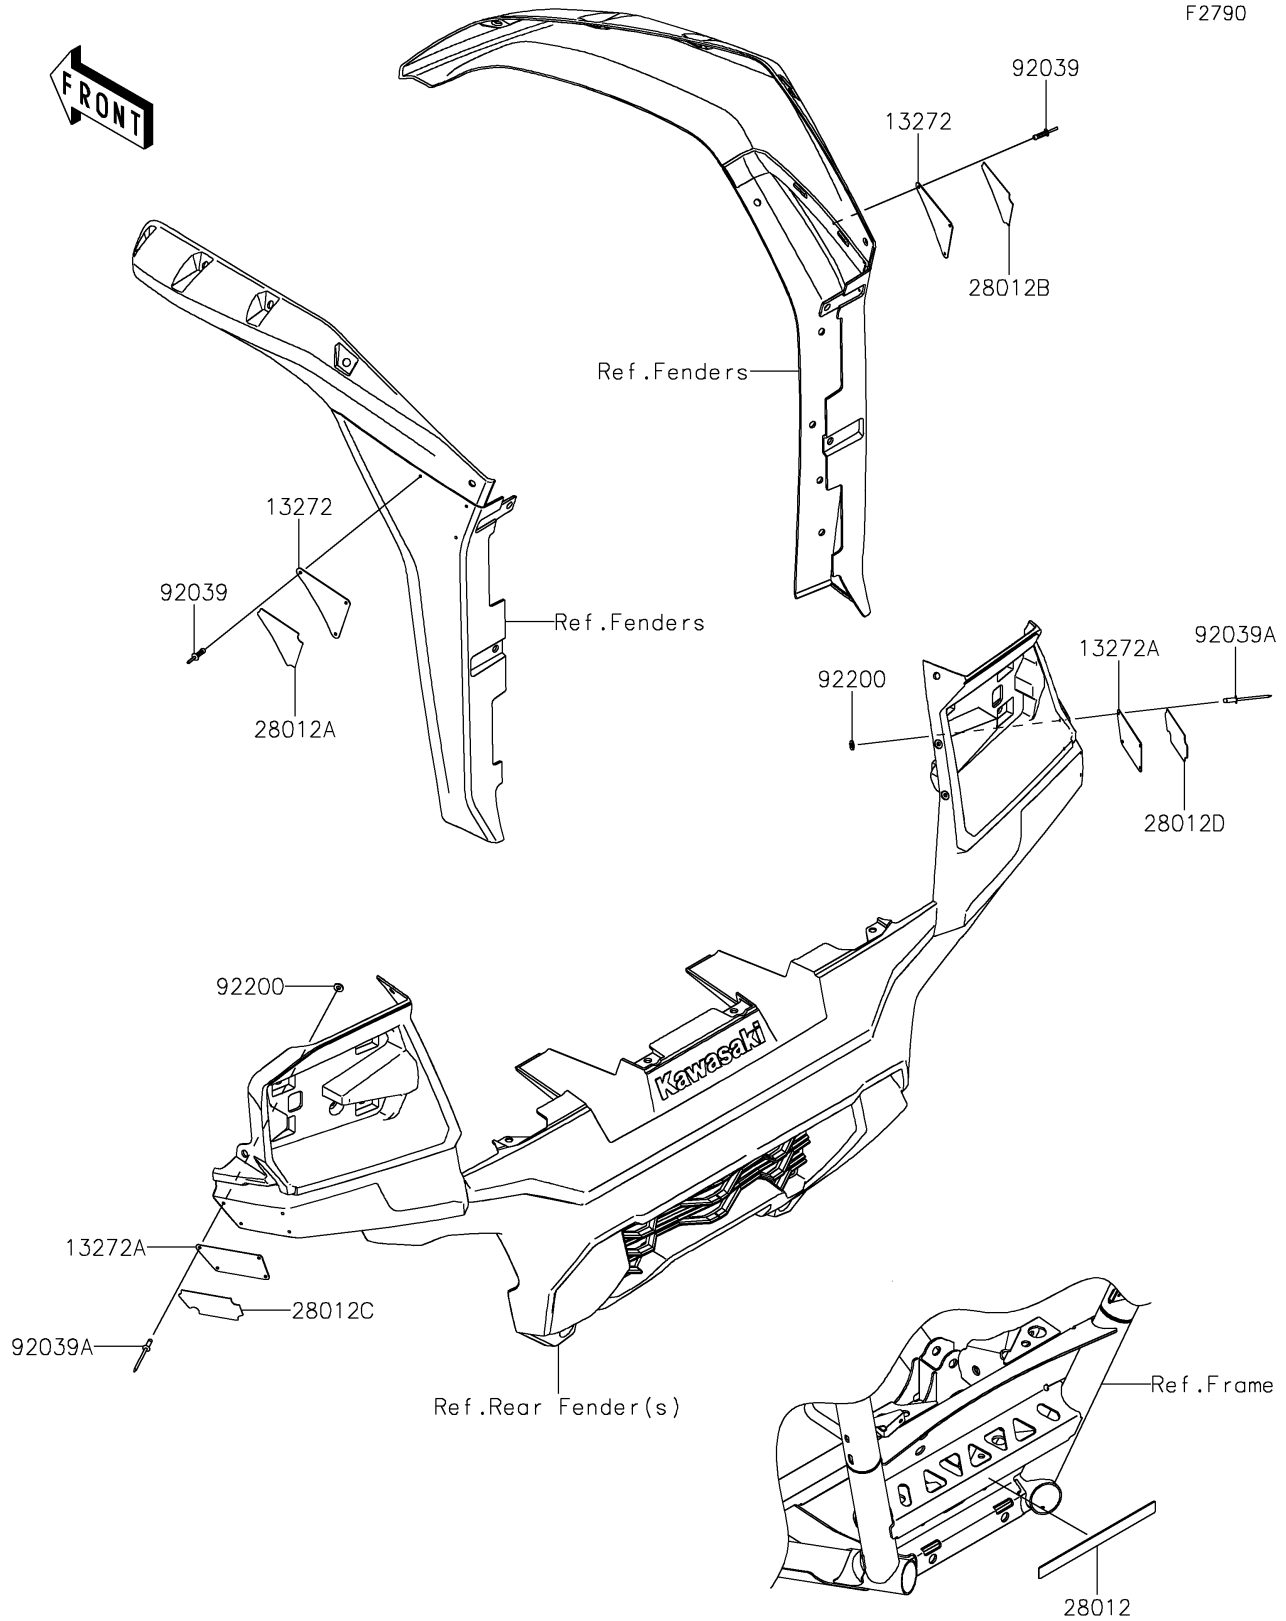

2026 TERYX KRX® 1000

PARTS DIAGRAM

Reflectors(CN)

F2790

2026 TERYX KRX[®] 1000

PARTS LIST

Reflectors(CN)

ITEM NAME	PART NUMBER	QUANTITY
PLATE,FR (Ref # 13272)	13272-2880	2
PLATE,RR (Ref # 13272A)	13272-2881	2
REFLECTOR-REFLEX,RR (Ref # 28012)	28012-0015	1
REFLECTOR-REFLEX,FR,LH (Ref # 28012A)	28012-0047	1
REFLECTOR-REFLEX,FR,RH (Ref # 28012B)	28012-0048	1
REFLECTOR-REFLEX,RR,LH (Ref # 28012C)	28012-0049	1
REFLECTOR-REFLEX,RR,RH (Ref # 28012D)	28012-0050	1
RIVET,3.2X14.2 (Ref # 92039)	92039-0744	6
RIVET,3.2X8 (Ref # 92039A)	92039-3763	8
WASHER,3.5X8X1 (Ref # 92200)	92200-1251	8