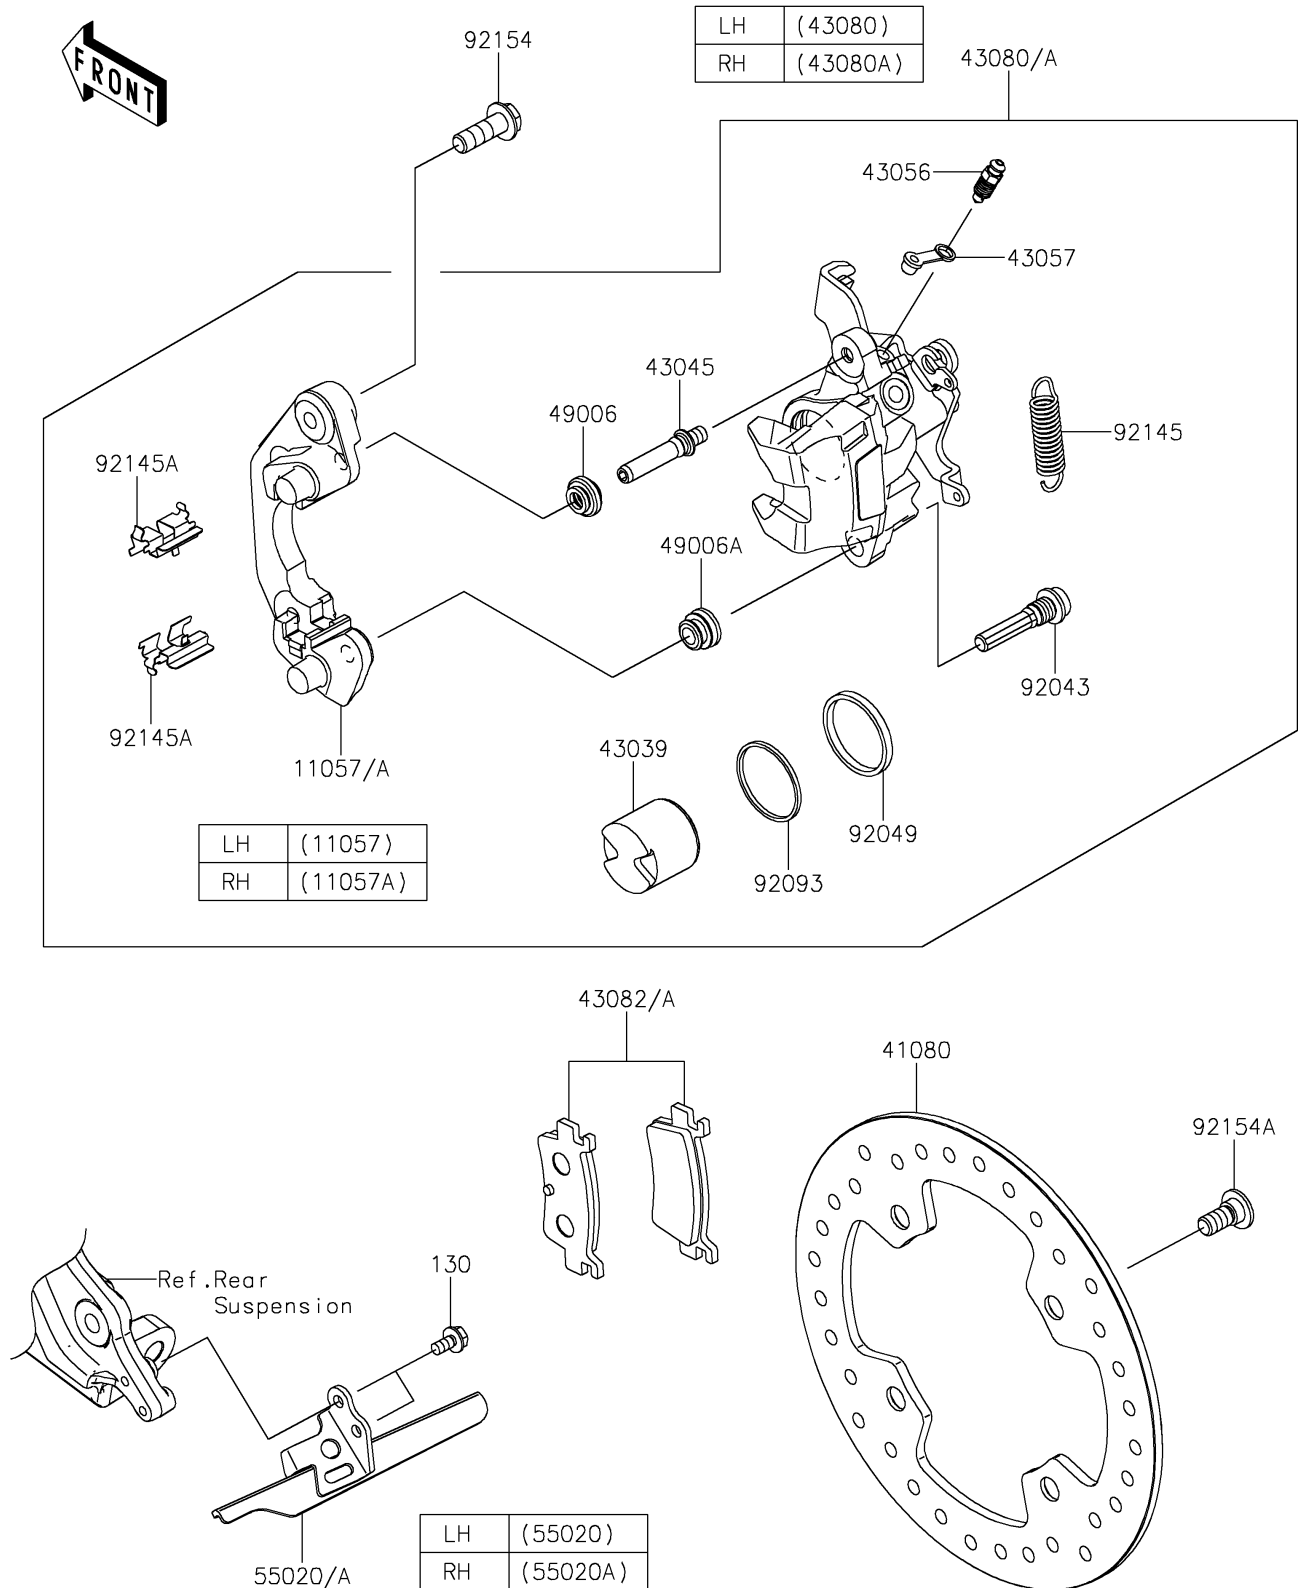

## PARTS DIAGRAM

### Rear Brake

F2294

## PARTS LIST

### Rear Brake

ITEM NAME	PART NUMBER	QUANTITY
BRACKET,LH (Ref # 11057)	11057-2900	1
BRACKET,RH (Ref # 11057A)	11057-2902	1
DISC,BRAKE (Ref # 41080)	41080-0712	2
PISTON-BRAKE (Ref # 43039)	43039-0022	2
SHAFT-CALIPER (Ref # 43045)	43045-0017	2
BREATHER-BRAKE (Ref # 43056)	43056-0055	2
CAP-BREATHER (Ref # 43057)	43057-0552	2
CALIPER-SUB-ASSY,RR,LH (Ref # 43080)	43080-0223	1
CALIPER-SUB-ASSY,RR,RH (Ref # 43080A)	43080-0224	1
PAD-ASSY-BRAKE (Ref # 43082)	43082-0197	2
BOOT (Ref # 49006)	49006-0566	2
BOOT (Ref # 49006A)	49006-0624	2
GUARD,RR-CALIPER,LH (Ref # 55020)	55020-2268	1
GUARD,RR-CALIPER,RH (Ref # 55020A)	55020-2269	1
PIN (Ref # 92043)	92043-0985	2
SEAL-OIL (Ref # 92049)	92049-0830	2
SEAL (Ref # 92093)	92093-0743	2
SPRING,RETURN,47MM (Ref # 92145)	92145-1690	2
SPRING (Ref # 92145A)	92145-1905	4
BOLT,FLANGED,10X30 (Ref # 92154)	92154-0543	4
BOLT,SOCKET,10X23 (Ref # 92154A)	92154-0713	8
BOLT-FLANGED,6X12 (Ref # 130)	130CA0612	4