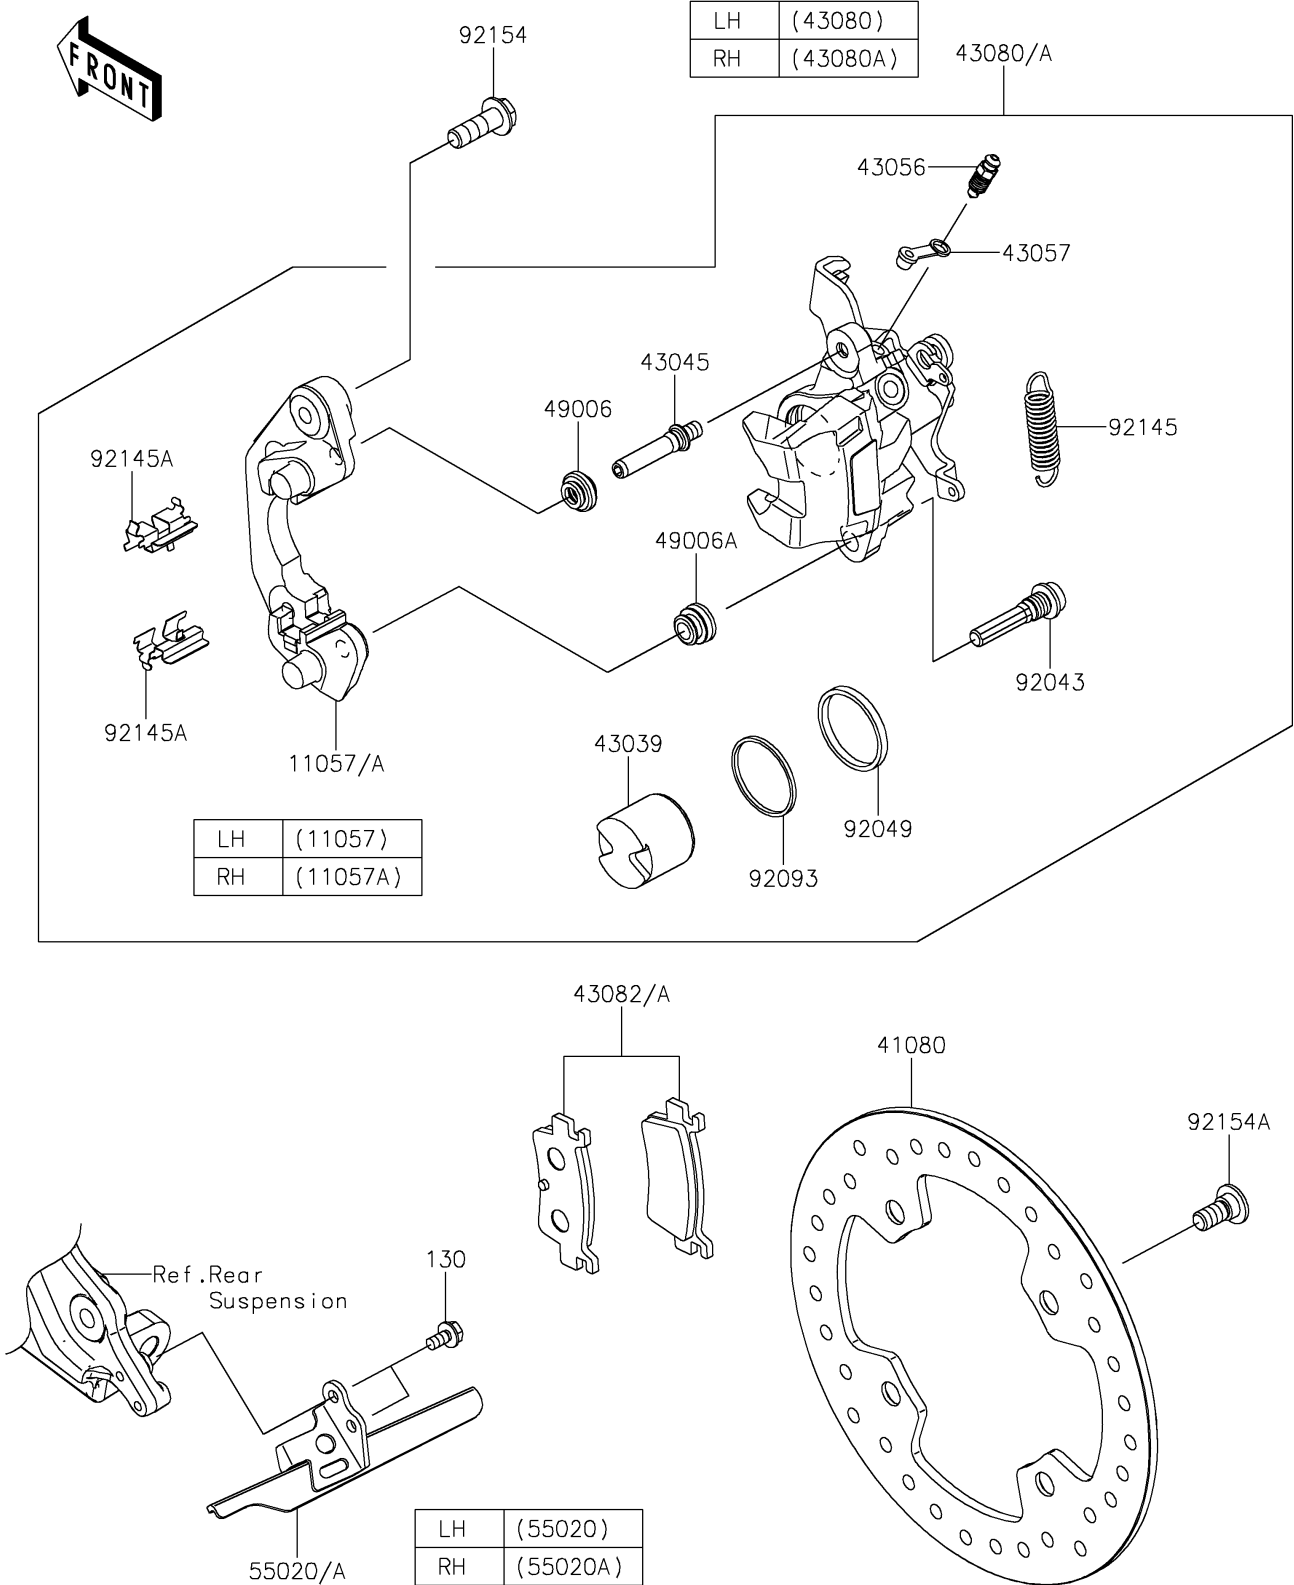

2026 TERYX KRX® 1000

PARTS DIAGRAM

Rear Brake

F2294

2026 TERYX KRX® 1000

PARTS LIST

Rear Brake

ITEM NAME	PART NUMBER	QUANTITY
BRACKET,LH (Ref # 11057)	11057-2900	1
BRACKET,RH (Ref # 11057A)	11057-2902	1
DISC,BRAKE (Ref # 41080)	41080-0712	2
PISTON-BRAKE (Ref # 43039)	43039-0022	2
SHAFT-CALIPER (Ref # 43045)	43045-0017	2
BREATHER-BRAKE (Ref # 43056)	43056-0055	2
CAP-BREATHER (Ref # 43057)	43057-0552	2
CALIPER-SUB-ASSY,RR,LH (Ref # 43080)	43080-0223	1
CALIPER-SUB-ASSY,RR,RH (Ref # 43080A)	43080-0224	1
PAD-ASSY-BRAKE (Ref # 43082)	43082-0197	2
BOOT (Ref # 49006)	49006-0566	2
BOOT (Ref # 49006A)	49006-0624	2
GUARD,RR-CALIPER,LH (Ref # 55020)	55020-2268	1
GUARD,RR-CALIPER,RH (Ref # 55020A)	55020-2269	1
PIN (Ref # 92043)	92043-0985	2
SEAL-OIL (Ref # 92049)	92049-0830	2
SEAL (Ref # 92093)	92093-0743	2
SPRING,RETURN,47MM (Ref # 92145)	92145-1690	2
SPRING (Ref # 92145A)	92145-1905	4
BOLT,FLANGED,10X30 (Ref # 92154)	92154-0543	4
BOLT,SOCKET,10X23 (Ref # 92154A)	92154-0713	8
BOLT-FLANGED,6X12 (Ref # 130)	130CA0612	4