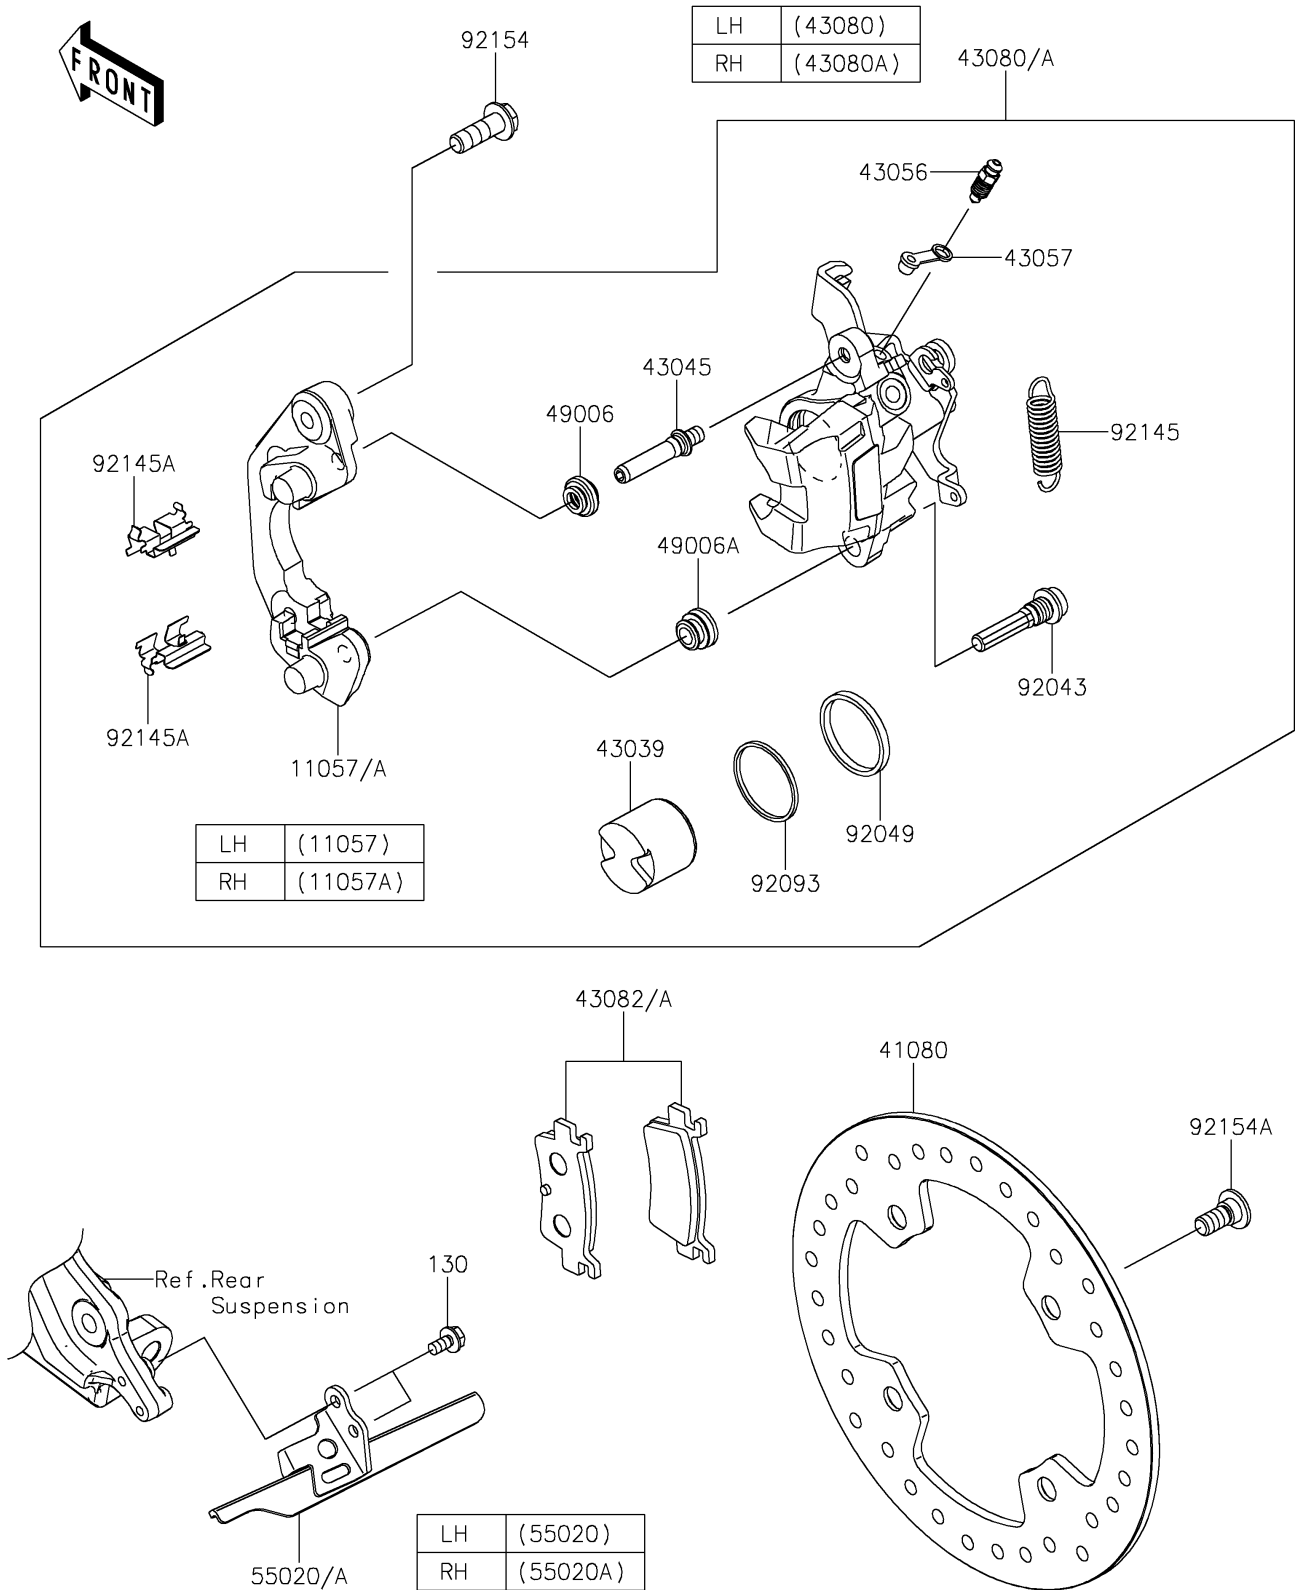

## PARTS DIAGRAM

### Rear Brake

F2294

## PARTS LIST

### Rear Brake

ITEM NAME	PART NUMBER	QUANTITY
BRACKET,LH (Ref # 11057)	11057-2900	1
BRACKET,RH (Ref # 11057A)	11057-2902	1
DISC,BRAKE (Ref # 41080)	41080-0712	2
PISTON-BRAKE (Ref # 43039)	43039-0022	2
SHAFT-CALIPER (Ref # 43045)	43045-0017	2
BREATHER-BRAKE (Ref # 43056)	43056-0055	2
CAP-BREATHER (Ref # 43057)	43057-0552	2
CALIPER-SUB-ASSY,RR,LH (Ref # 43080)	43080-0223	1
CALIPER-SUB-ASSY,RR,RH (Ref # 43080A)	43080-0224	1
PAD-ASSY-BRAKE (Ref # 43082)	43082-0197	2
BOOT (Ref # 49006)	49006-0566	2
BOOT (Ref # 49006A)	49006-0624	2
GUARD,RR-CALIPER,LH (Ref # 55020)	55020-2268	1
GUARD,RR-CALIPER,RH (Ref # 55020A)	55020-2269	1
PIN (Ref # 92043)	92043-0985	2
SEAL-OIL (Ref # 92049)	92049-0830	2
SEAL (Ref # 92093)	92093-0743	2
SPRING,RETURN,47MM (Ref # 92145)	92145-1690	2
SPRING (Ref # 92145A)	92145-1905	4
BOLT,FLANGED,10X30 (Ref # 92154)	92154-0543	4
BOLT,SOCKET,10X23 (Ref # 92154A)	92154-0713	8
BOLT-FLANGED,6X12 (Ref # 130)	130CA0612	4