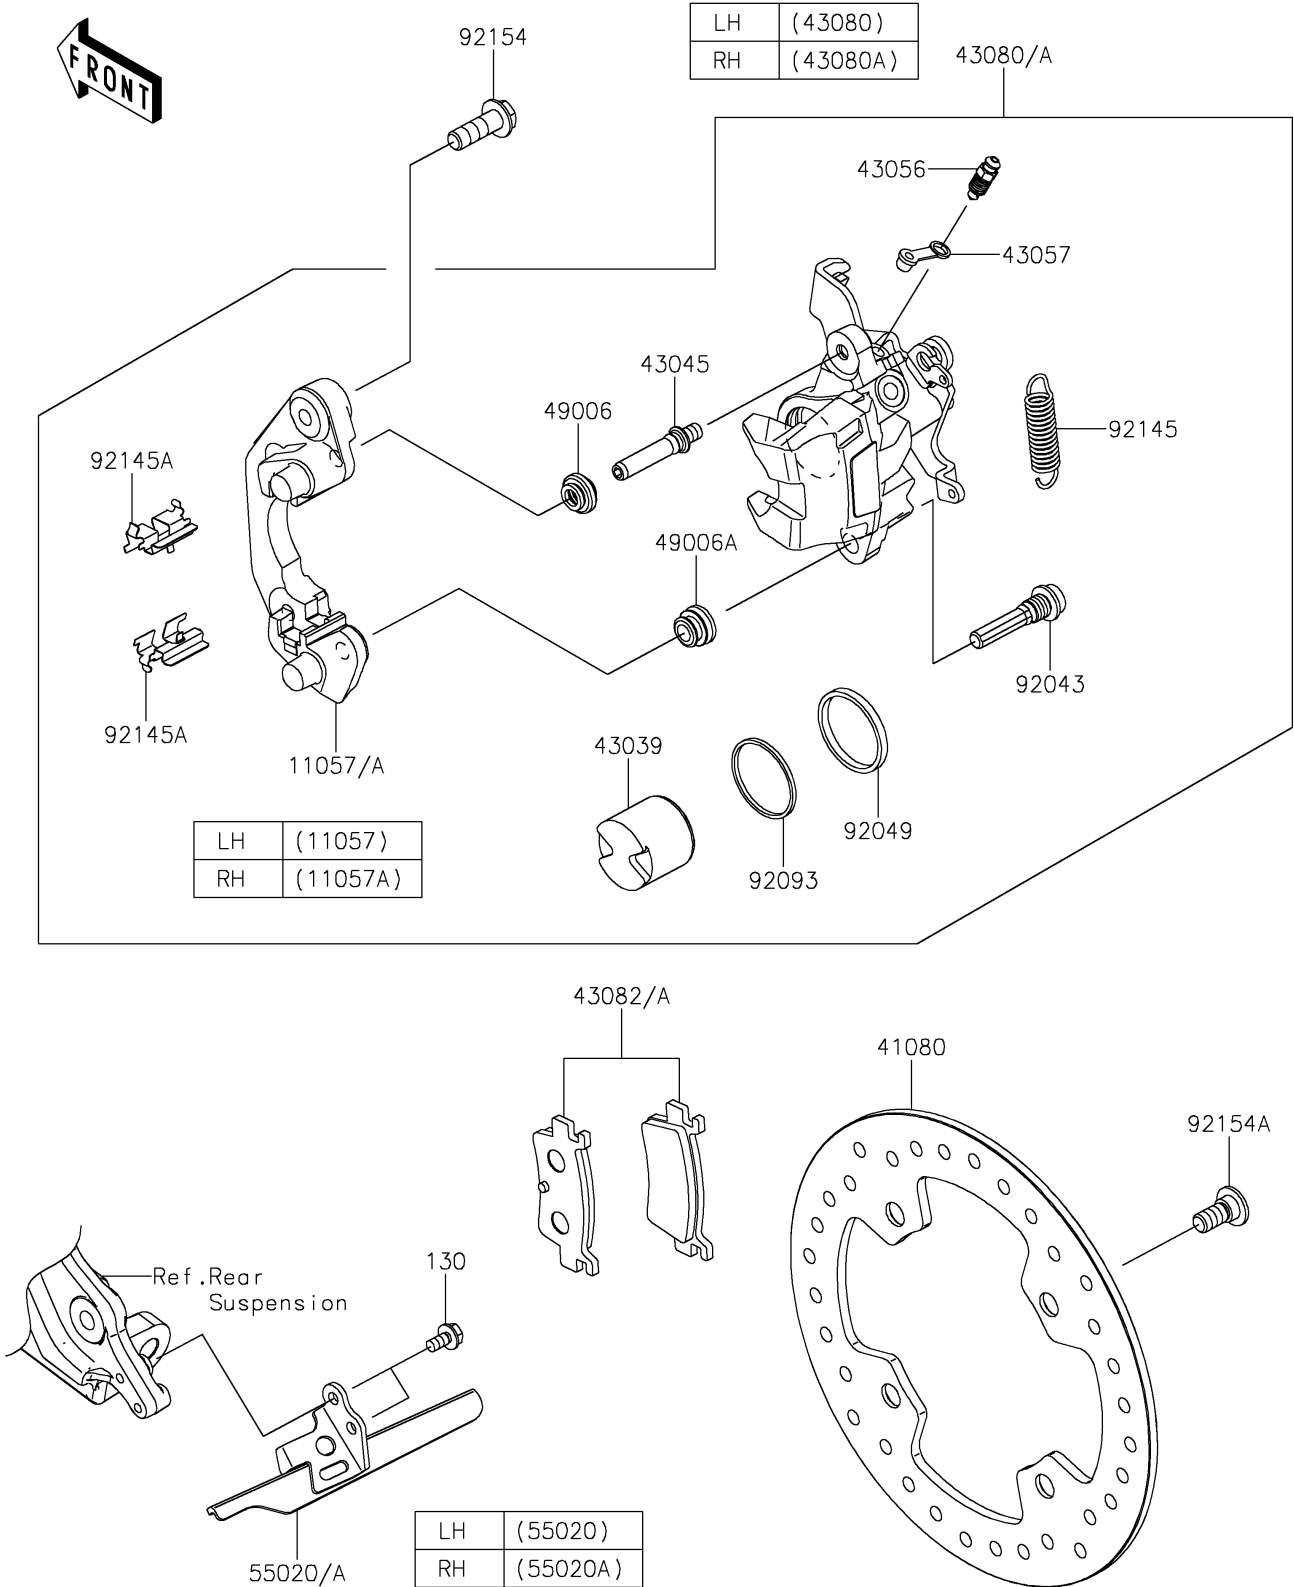

## PARTS DIAGRAM

### Rear Brake

F2294

## PARTS LIST

### Rear Brake

ITEM NAME	PART NUMBER	QUANTITY
BRACKET,LH (Ref # 11057)	11057-2900	1
BRACKET,RH (Ref # 11057A)	11057-2902	1
DISC,BRAKE (Ref # 41080)	41080-0712	2
PISTON-BRAKE (Ref # 43039)	43039-0022	2
SHAFT-CALIPER (Ref # 43045)	43045-0017	2
BREATHER-BRAKE (Ref # 43056)	43056-0055	2
CAP-BREATHER (Ref # 43057)	43057-0552	2
CALIPER-SUB-ASSY,RR,LH (Ref # 43080)	43080-0223	1
CALIPER-SUB-ASSY,RR,RH (Ref # 43080A)	43080-0224	1
PAD-ASSY-BRAKE (Ref # 43082)	43082-0197	2
BOOT (Ref # 49006)	49006-0566	2
BOOT (Ref # 49006A)	49006-0624	2
GUARD,RR-CALIPER,LH (Ref # 55020)	55020-2268	1
GUARD,RR-CALIPER,RH (Ref # 55020A)	55020-2269	1
PIN (Ref # 92043)	92043-0985	2
SEAL-OIL (Ref # 92049)	92049-0830	2
SEAL (Ref # 92093)	92093-0743	2
SPRING,RETURN,47MM (Ref # 92145)	92145-1690	2
SPRING (Ref # 92145A)	92145-1905	4
BOLT,FLANGED,10X30 (Ref # 92154)	92154-0543	4
BOLT,SOCKET,10X23 (Ref # 92154A)	92154-0713	8
BOLT-FLANGED,6X12 (Ref # 130)	130CA0612	4