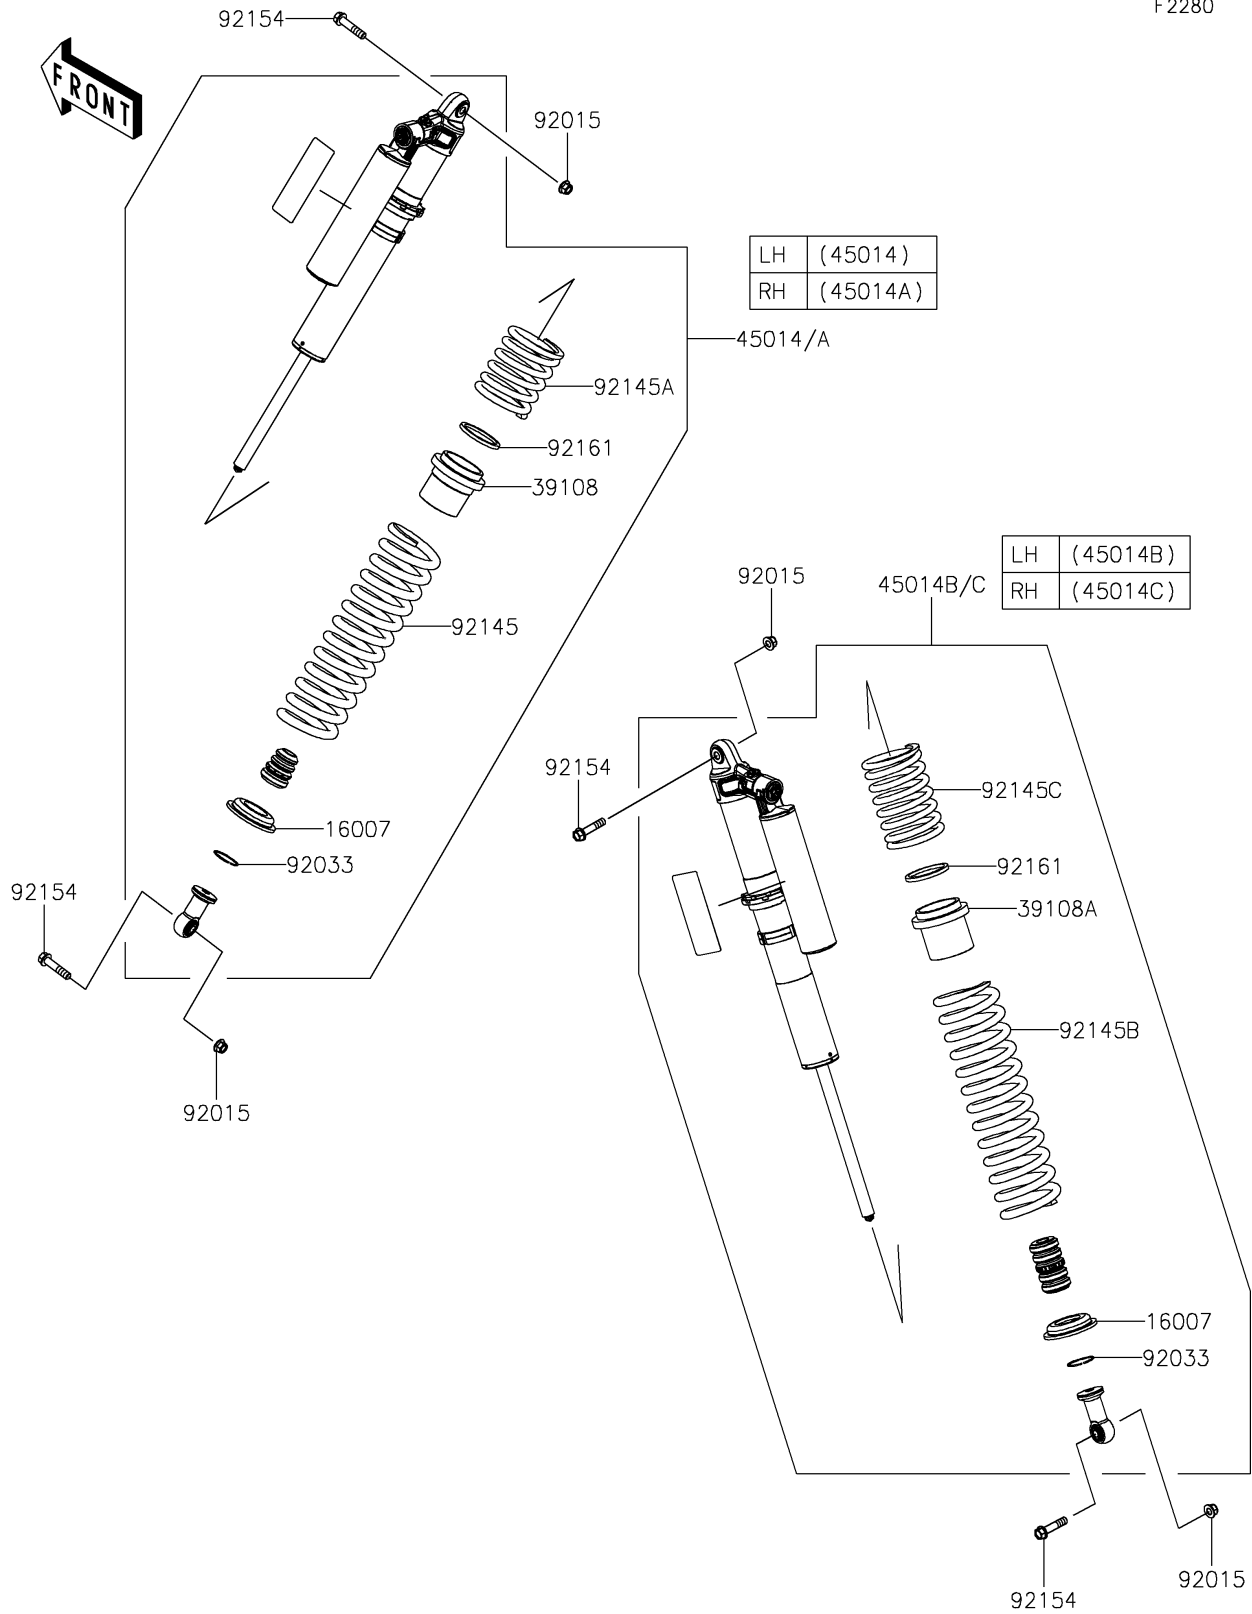

2026 Teryx KRX 1000

PARTS DIAGRAM

Shock Absorber(s)

F2280

2026 Teryx KRX 1000

PARTS LIST

Shock Absorber(s)

ITEM NAME	PART NUMBER	QUANTITY
SEAT-SPRING (Ref # 16007)	16007-0790	4
RETAINER-SPRING (Ref # 39108)	39108-0019	2
RETAINER-SPRING (Ref # 39108A)	39108-0020	2
SHOCKABSORBER,FR,LH,P.SILVER (Ref # 45014)	45014-0880-458	1
SHOCKABSORBER,FR,RH,P.SILVER (Ref # 45014A)	45014-0881-458	1
SHOCKABSORBER,RR,LH,P.SILVER (Ref # 45014B)	45014-0882-458	1
SHOCKABSORBER,RR,RH,P.SILVER (Ref # 45014C)	45014-0883-458	1
NUT,LOCK,FLANGED,12MM (Ref # 92015)	92015-1433	8
RING-SNAP (Ref # 92033)	92033-0866	4
SPRING,MAIN,P.SILVER (Ref # 92145)	92145-2365-458	2
SPRING,TENDER,P.SILVER (Ref # 92145A)	92145-2366-458	2
SPRING,MAIN,P.SILVER (Ref # 92145B)	92145-2367-458	2
SPRING,TENDER,P.SILVER (Ref # 92145C)	92145-2368-458	2
BOLT,FLANGED,12X55 (Ref # 92154)	92154-0289	8
DAMPER (Ref # 92161)	92161-2705	4