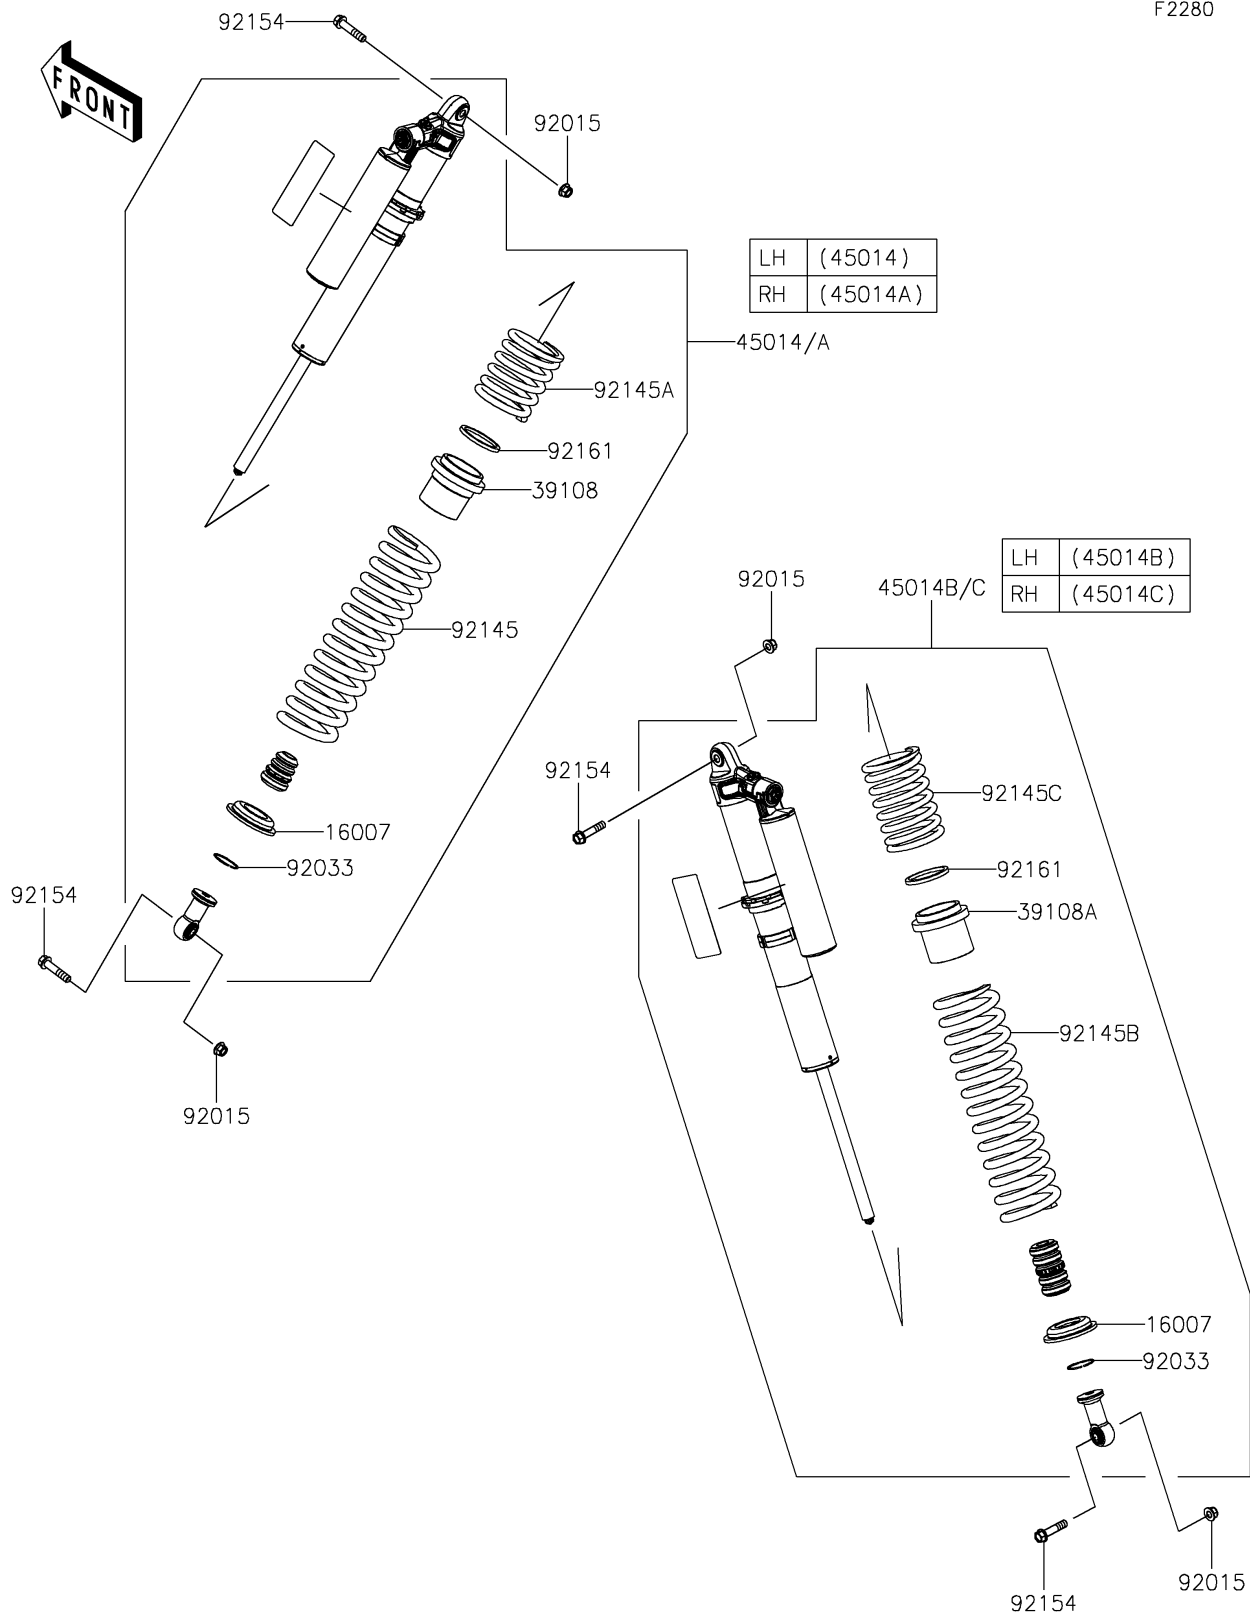

2026 TERYX KRX® 1000

PARTS DIAGRAM

Shock Absorber(s)

F2280

2026 TERYX KRX® 1000

PARTS LIST

Shock Absorber(s)

ITEM NAME	PART NUMBER	QUANTITY
SEAT-SPRING (Ref # 16007)	16007-0790	4
RETAINER-SPRING (Ref # 39108)	39108-0019	2
RETAINER-SPRING (Ref # 39108A)	39108-0020	2
SHOCKABSORBER,FR,LH,P.SILVER (Ref # 45014)	45014-0880-458	1
SHOCKABSORBER,FR,RH,P.SILVER (Ref # 45014A)	45014-0881-458	1
SHOCKABSORBER,RR,LH,P.SILVER (Ref # 45014B)	45014-0882-458	1
SHOCKABSORBER,RR,RH,P.SILVER (Ref # 45014C)	45014-0883-458	1
NUT,LOCK,FLANGED,12MM (Ref # 92015)	92015-1433	8
RING-SNAP (Ref # 92033)	92033-0866	4
SPRING,MAIN,P.SILVER (Ref # 92145)	92145-2365-458	2
SPRING,TENDER,P.SILVER (Ref # 92145A)	92145-2366-458	2
SPRING,MAIN,P.SILVER (Ref # 92145B)	92145-2367-458	2
SPRING,TENDER,P.SILVER (Ref # 92145C)	92145-2368-458	2
BOLT,FLANGED,12X55 (Ref # 92154)	92154-0289	8
DAMPER (Ref # 92161)	92161-2705	4