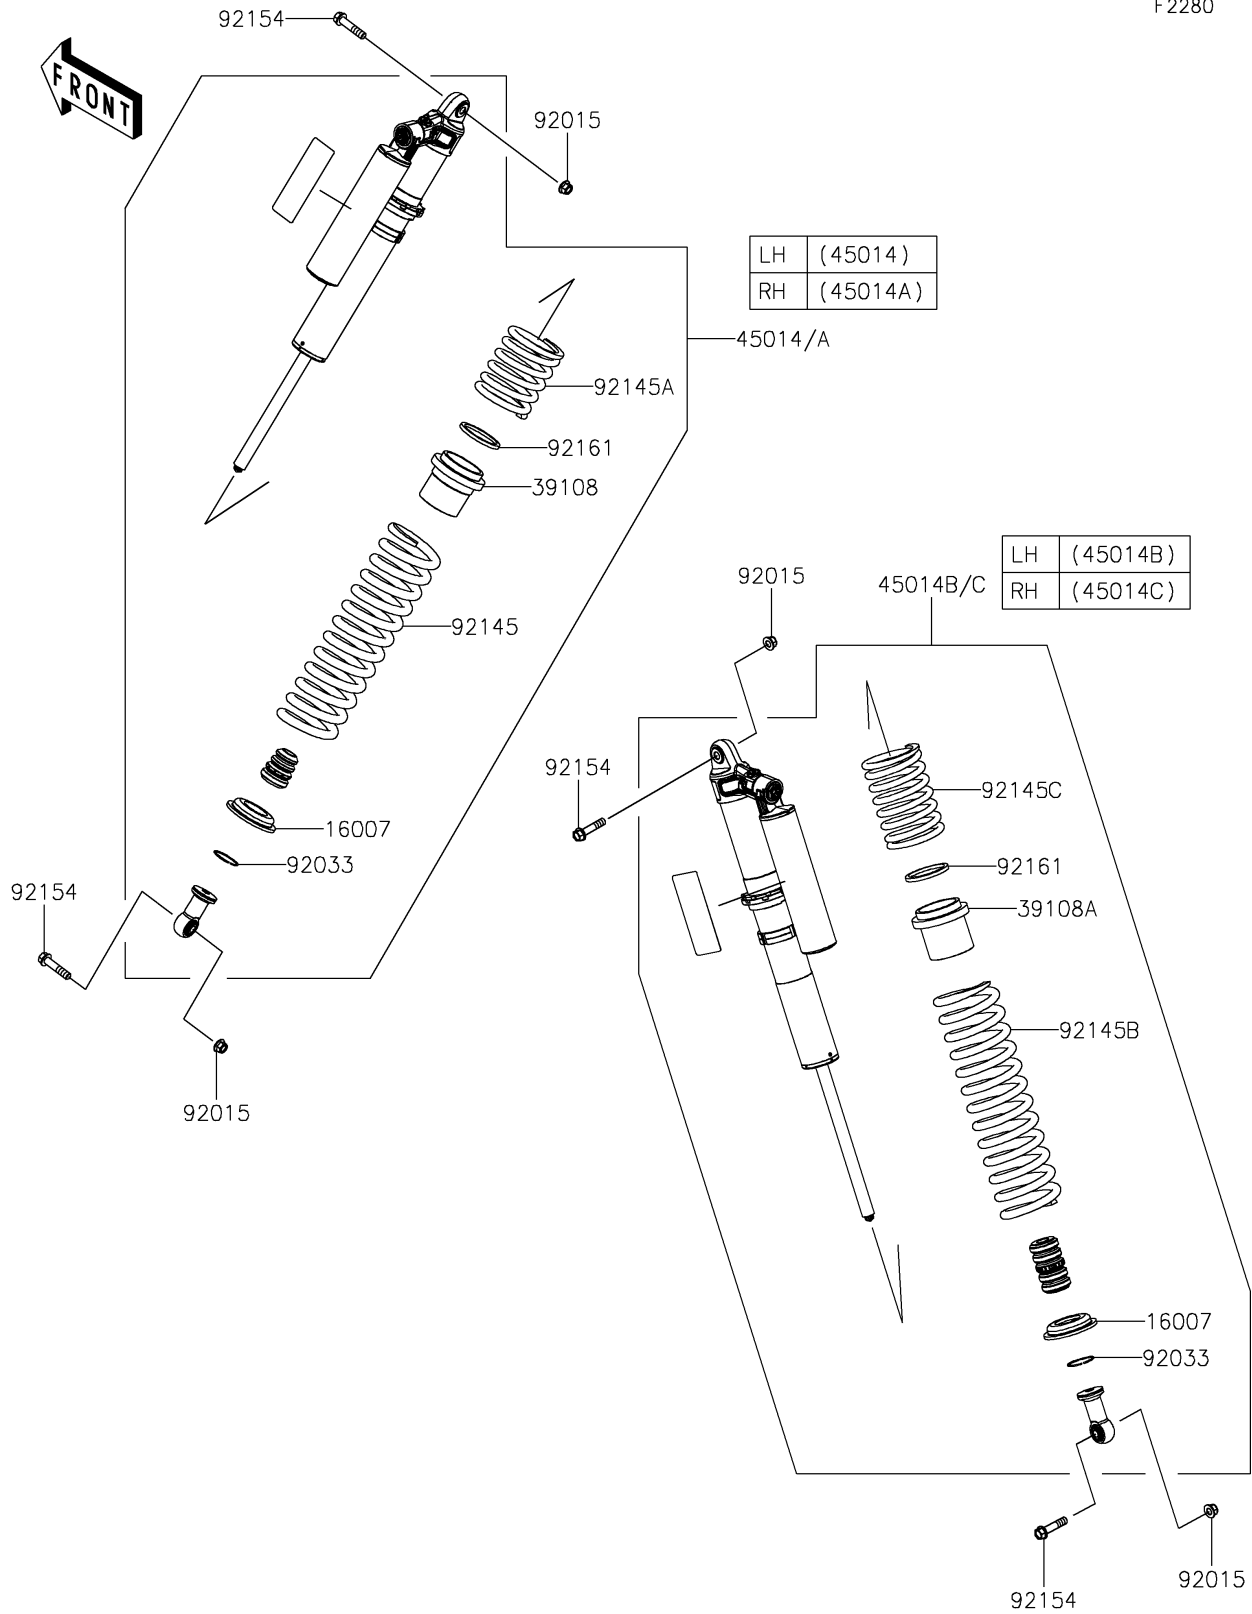

## PARTS DIAGRAM

### Shock Absorber(s)

F2280

## PARTS LIST

### Shock Absorber(s)

ITEM NAME	PART NUMBER	QUANTITY
SEAT-SPRING (Ref # 16007)	16007-0790	4
RETAINER-SPRING (Ref # 39108)	39108-0019	2
RETAINER-SPRING (Ref # 39108A)	39108-0020	2
SHOCKABSORBER,FR,LH,P.SILVER (Ref # 45014)	45014-0880-458	1
SHOCKABSORBER,FR,RH,P.SILVER (Ref # 45014A)	45014-0881-458	1
SHOCKABSORBER,RR,LH,P.SILVER (Ref # 45014B)	45014-0882-458	1
SHOCKABSORBER,RR,RH,P.SILVER (Ref # 45014C)	45014-0883-458	1
NUT,LOCK,FLANGED,12MM (Ref # 92015)	92015-1433	8
RING-SNAP (Ref # 92033)	92033-0866	4
SPRING,MAIN,P.SILVER (Ref # 92145)	92145-2365-458	2
SPRING,TENDER,P.SILVER (Ref # 92145A)	92145-2366-458	2
SPRING,MAIN,P.SILVER (Ref # 92145B)	92145-2367-458	2
SPRING,TENDER,P.SILVER (Ref # 92145C)	92145-2368-458	2
BOLT,FLANGED,12X55 (Ref # 92154)	92154-0289	8
DAMPER (Ref # 92161)	92161-2705	4