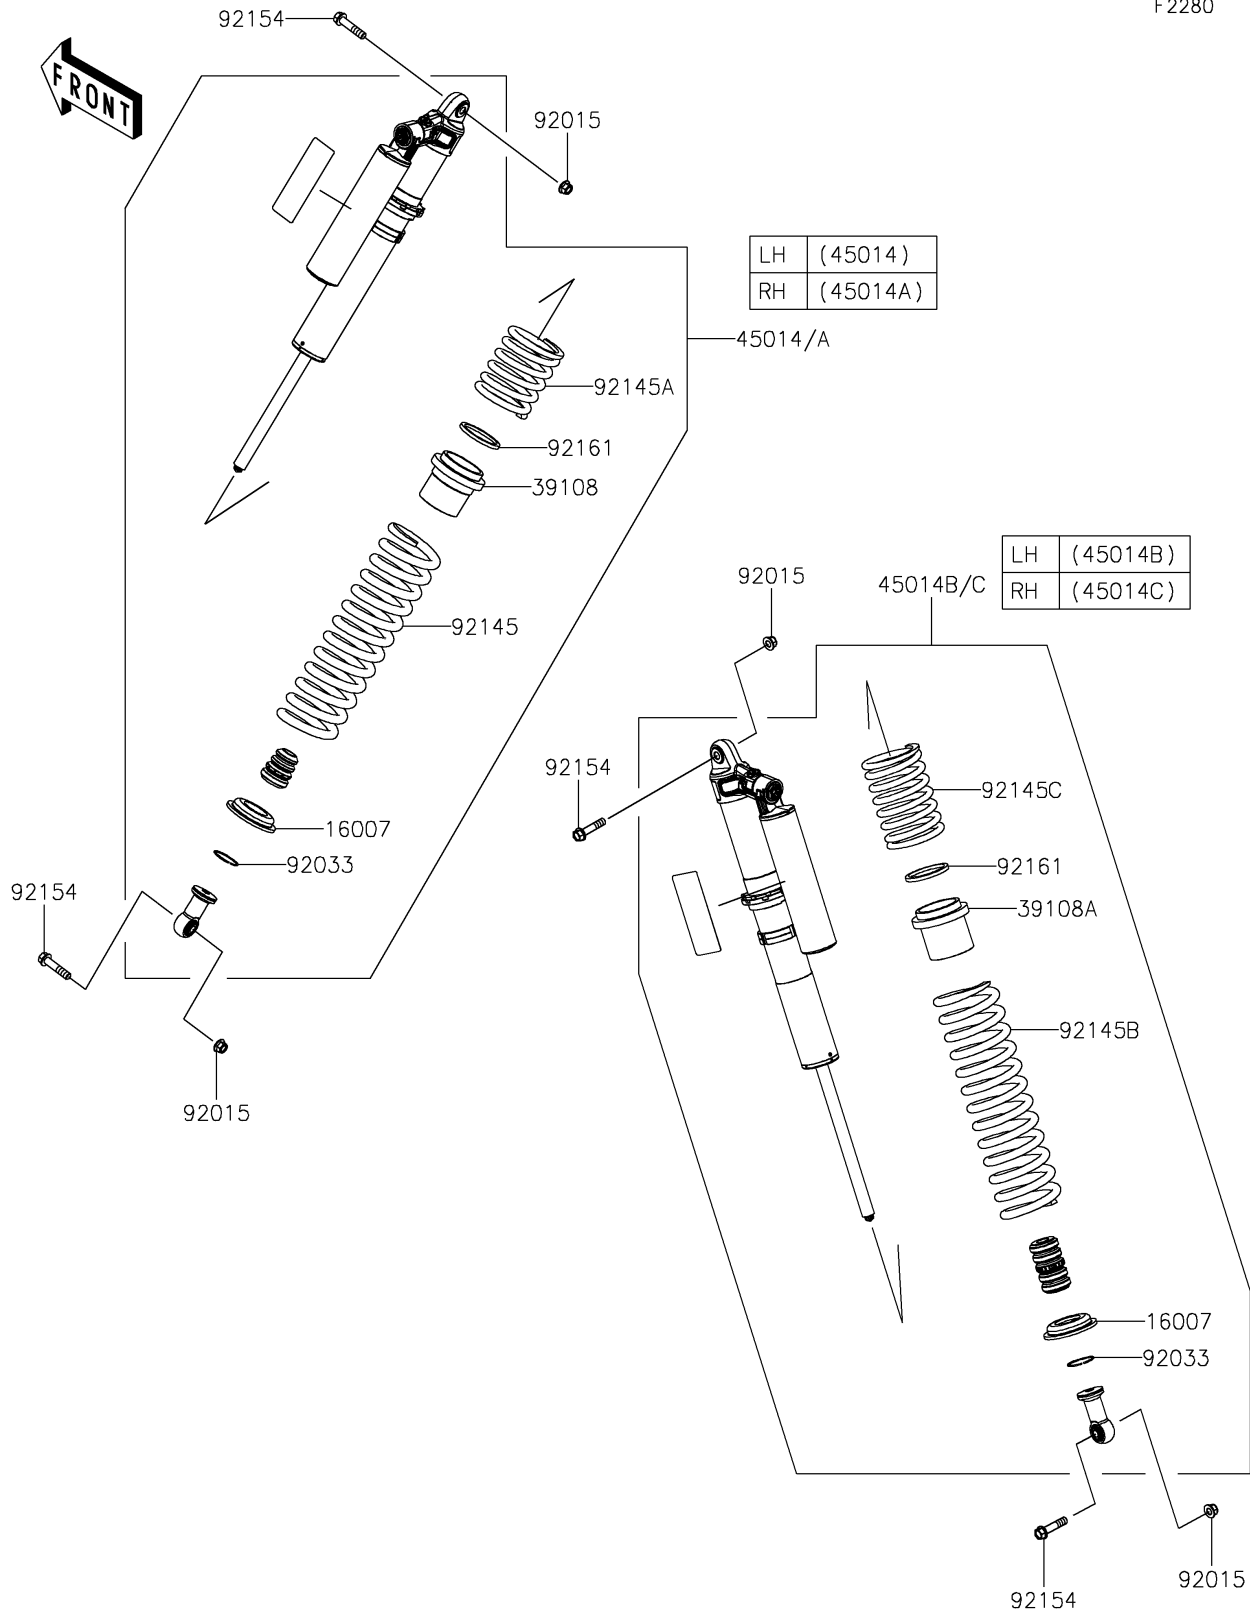

2025 TERYX KRX® 1000

PARTS DIAGRAM

Shock Absorber(s)

F2280

2025 TERYX KRX® 1000

PARTS LIST

Shock Absorber(s)

ITEM NAME	PART NUMBER	QUANTITY
SEAT-SPRING (Ref # 16007)	16007-0790	4
RETAINER-SPRING (Ref # 39108)	39108-0019	2
RETAINER-SPRING (Ref # 39108A)	39108-0020	2
SHOCKABSORBER,FR,LH,P.SILVER (Ref # 45014)	45014-0880-458	1
SHOCKABSORBER,FR,RH,P.SILVER (Ref # 45014A)	45014-0881-458	1
SHOCKABSORBER,RR,LH,P.SILVER (Ref # 45014B)	45014-0882-458	1
SHOCKABSORBER,RR,RH,P.SILVER (Ref # 45014C)	45014-0883-458	1
NUT,LOCK,FLANGED,12MM (Ref # 92015)	92015-1433	8
RING-SNAP (Ref # 92033)	92033-0866	4
SPRING,MAIN,P.SILVER (Ref # 92145)	92145-2365-458	2
SPRING,TENDER,P.SILVER (Ref # 92145A)	92145-2366-458	2
SPRING,MAIN,P.SILVER (Ref # 92145B)	92145-2367-458	2
SPRING,TENDER,P.SILVER (Ref # 92145C)	92145-2368-458	2
BOLT,FLANGED,12X55 (Ref # 92154)	92154-0289	8
DAMPER (Ref # 92161)	92161-2705	4