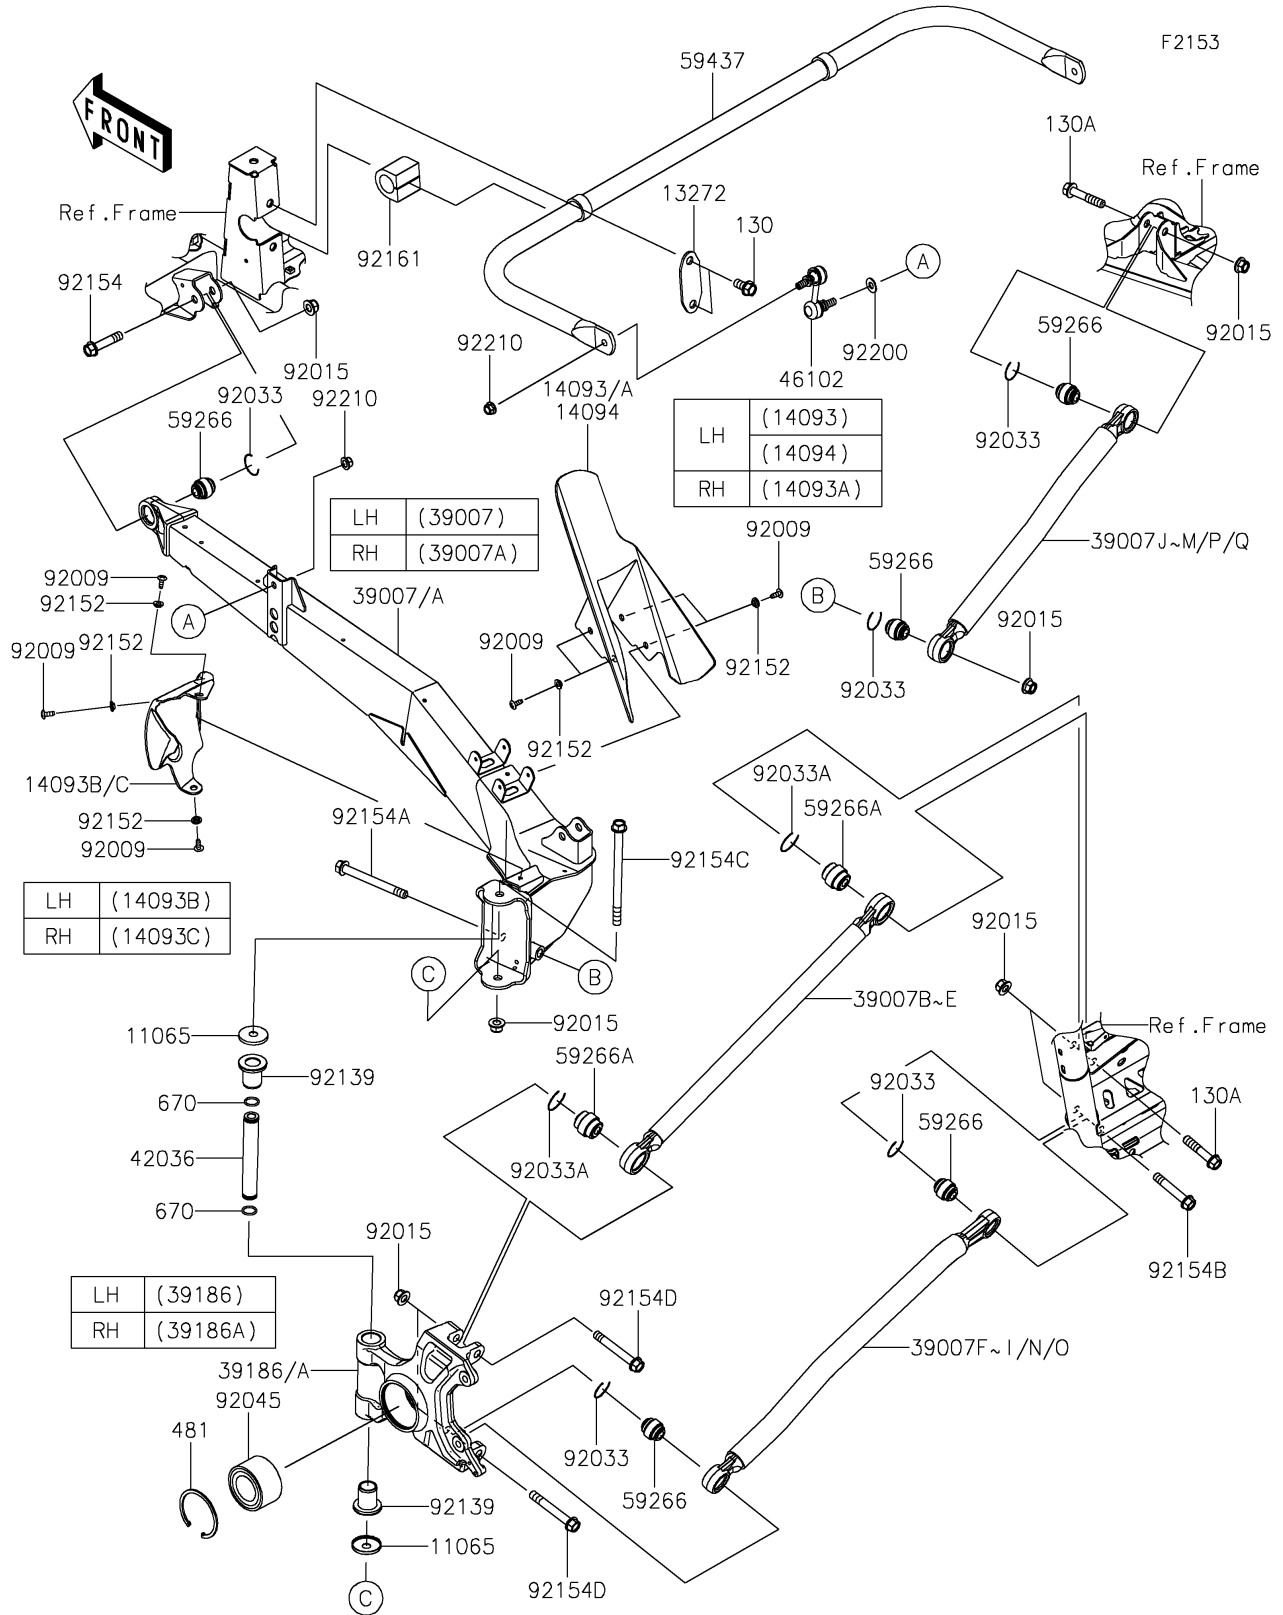

2025 TERYX KRX® 1000

PARTS DIAGRAM

Rear Suspension

2025 TERYX KRX® 1000

PARTS LIST

Rear Suspension

ITEM NAME	PART NUMBER	QUANTITY
CAP (Ref # 11065)	11065-1305	4
PLATE (Ref # 13272)	13272-2728	2
COVER,RR SHOCK,LH (Ref # 14093)	14093-0955	1
COVER,RR SHOCK,RH (Ref # 14093A)	14093-0956	1
COVER,TRAILING ARM,LH (Ref # 14093B)	14093-0994	1
COVER,TRAILING ARM,RH (Ref # 14093C)	14093-0995	1
ARM-SUSP,TRAILING,LH,BLACK (Ref # 39007)	39007-0468-10	1
ARM-SUSP,TRAILING,RH,BLACK (Ref # 39007A)	39007-0469-10	1
ARM-SUSP,CONTROL,RR,UPP,V.BLUE (Ref # 39007B)	39007-0470-57G	2
ARM-SUSP,CONTROL,RR,UPP,TRQ (Ref # 39007D)	39007-0470-72G	2
ARM-SUSP,CONTROL,RR,LWR,V.BLUE (Ref # 39007F)	39007-0471-57G	2
ARM-SUSP,CONTROL,RR,LWR,TRQ (Ref # 39007H)	39007-0471-72G	2
ARM-SUSP,CONTROL,FR,V.BLUE (Ref # 39007J)	39007-0472-57G	2
ARM-SUSP,CONTROL,FR,TURQUOISE (Ref # 39007L)	39007-0472-72G	2
KNUCKLE,RR,LH (Ref # 39186)	39186-0325	1
KNUCKLE,RR,RH (Ref # 39186A)	39186-0326	1
SLEEVE,12.1X22X147 (Ref # 42036)	42036-0837	2
ROD,STABILIZER (Ref # 46102)	46102-0638	2
JOINT-BALL (Ref # 59266)	59266-0747	10
JOINT-BALL (Ref # 59266A)	59266-0748	4
STABILIZER,RR (Ref # 59437)	59437-0024	1
SCREW,TAPPING,6X16 (Ref # 92009)	92009-1166	14
NUT,LOCK,FLANGED,12MM (Ref # 92015)	92015-1433	16
RING-SNAP (Ref # 92033)	92033-0802	10
RING-SNAP (Ref # 92033A)	92033-0803	4
BEARING-BALL,40X74X42 (Ref # 92045)	92045-0920	2
BUSHING (Ref # 92139)	92139-0938	4
COLLAR,6.3X9.5X4.1 (Ref # 92152)	92152-1571	14
BOLT,FLANGED,12X55 (Ref # 92154)	92154-0289	2