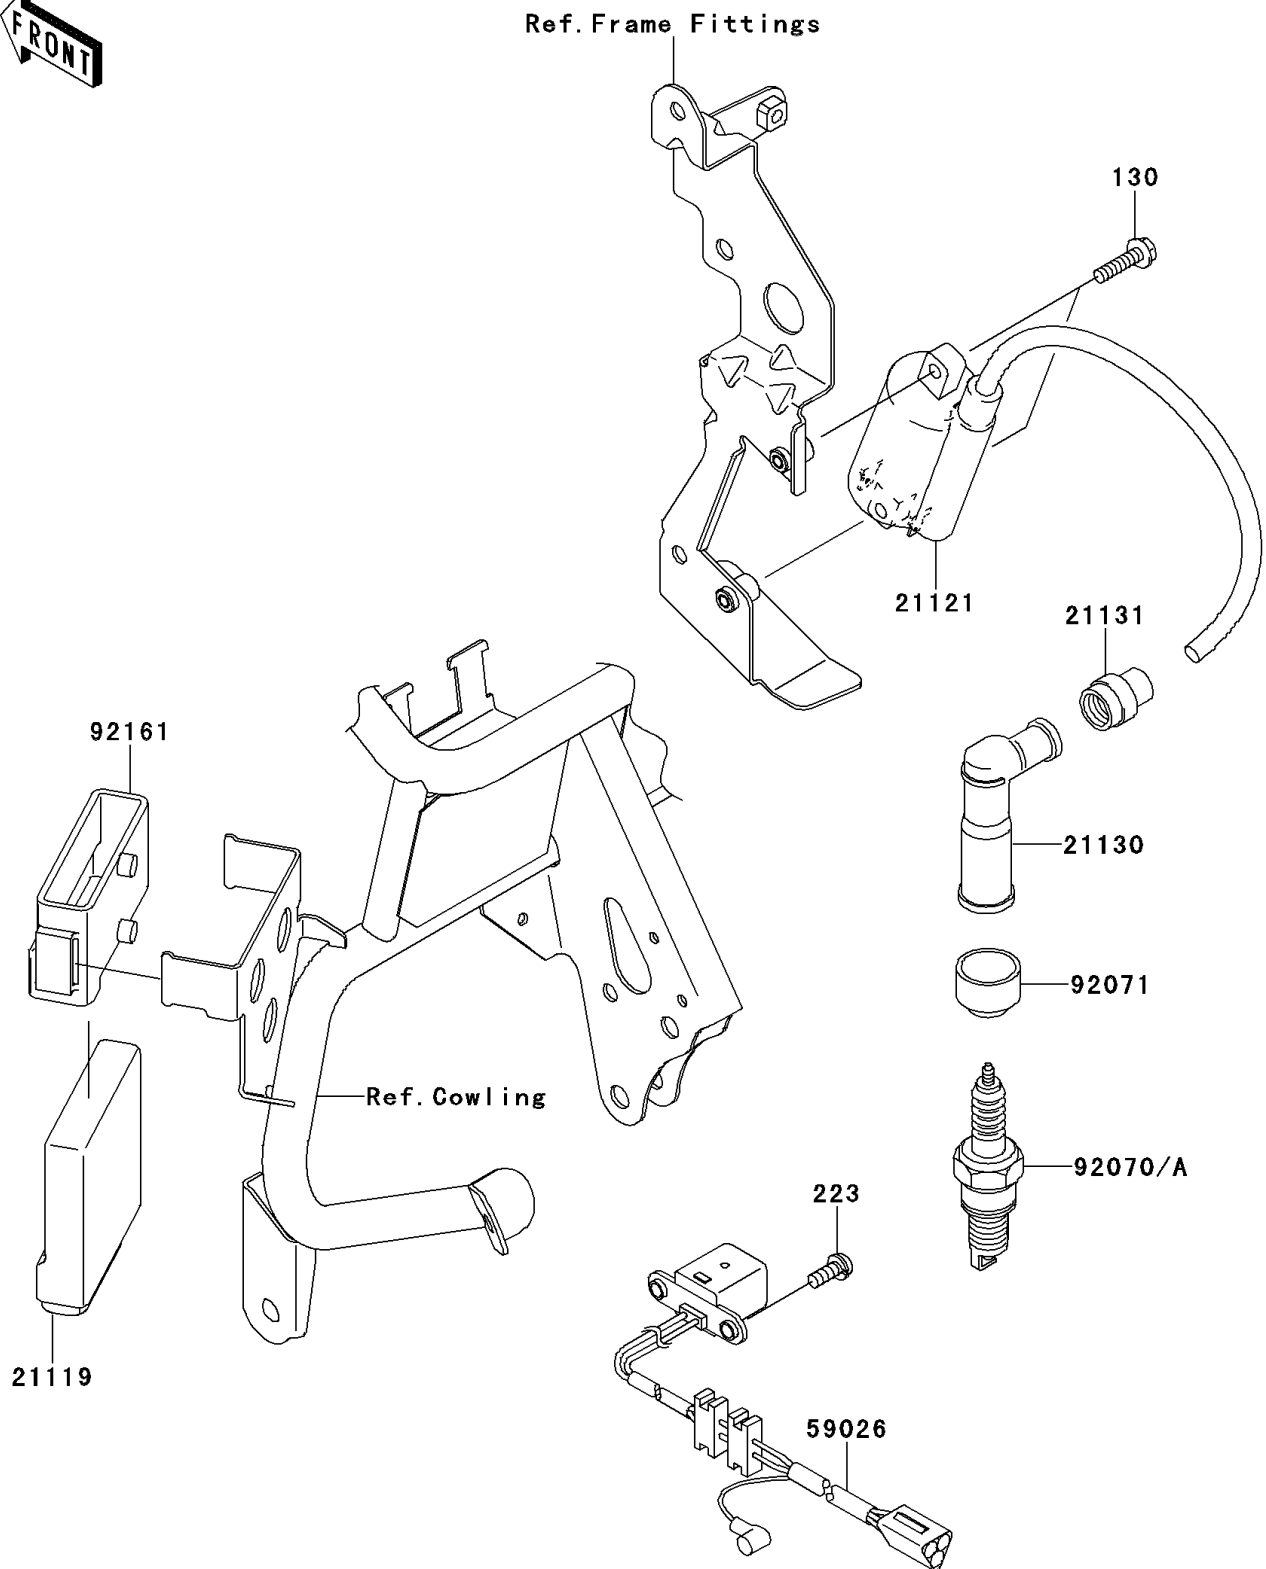

2011 KLR™ 650

PARTS DIAGRAM

Ignition System

E1830

2011 KLR™ 650

PARTS LIST Ignition System

ITEM NAME	PART NUMBER	QUANTITY
-----------	-------------	----------
