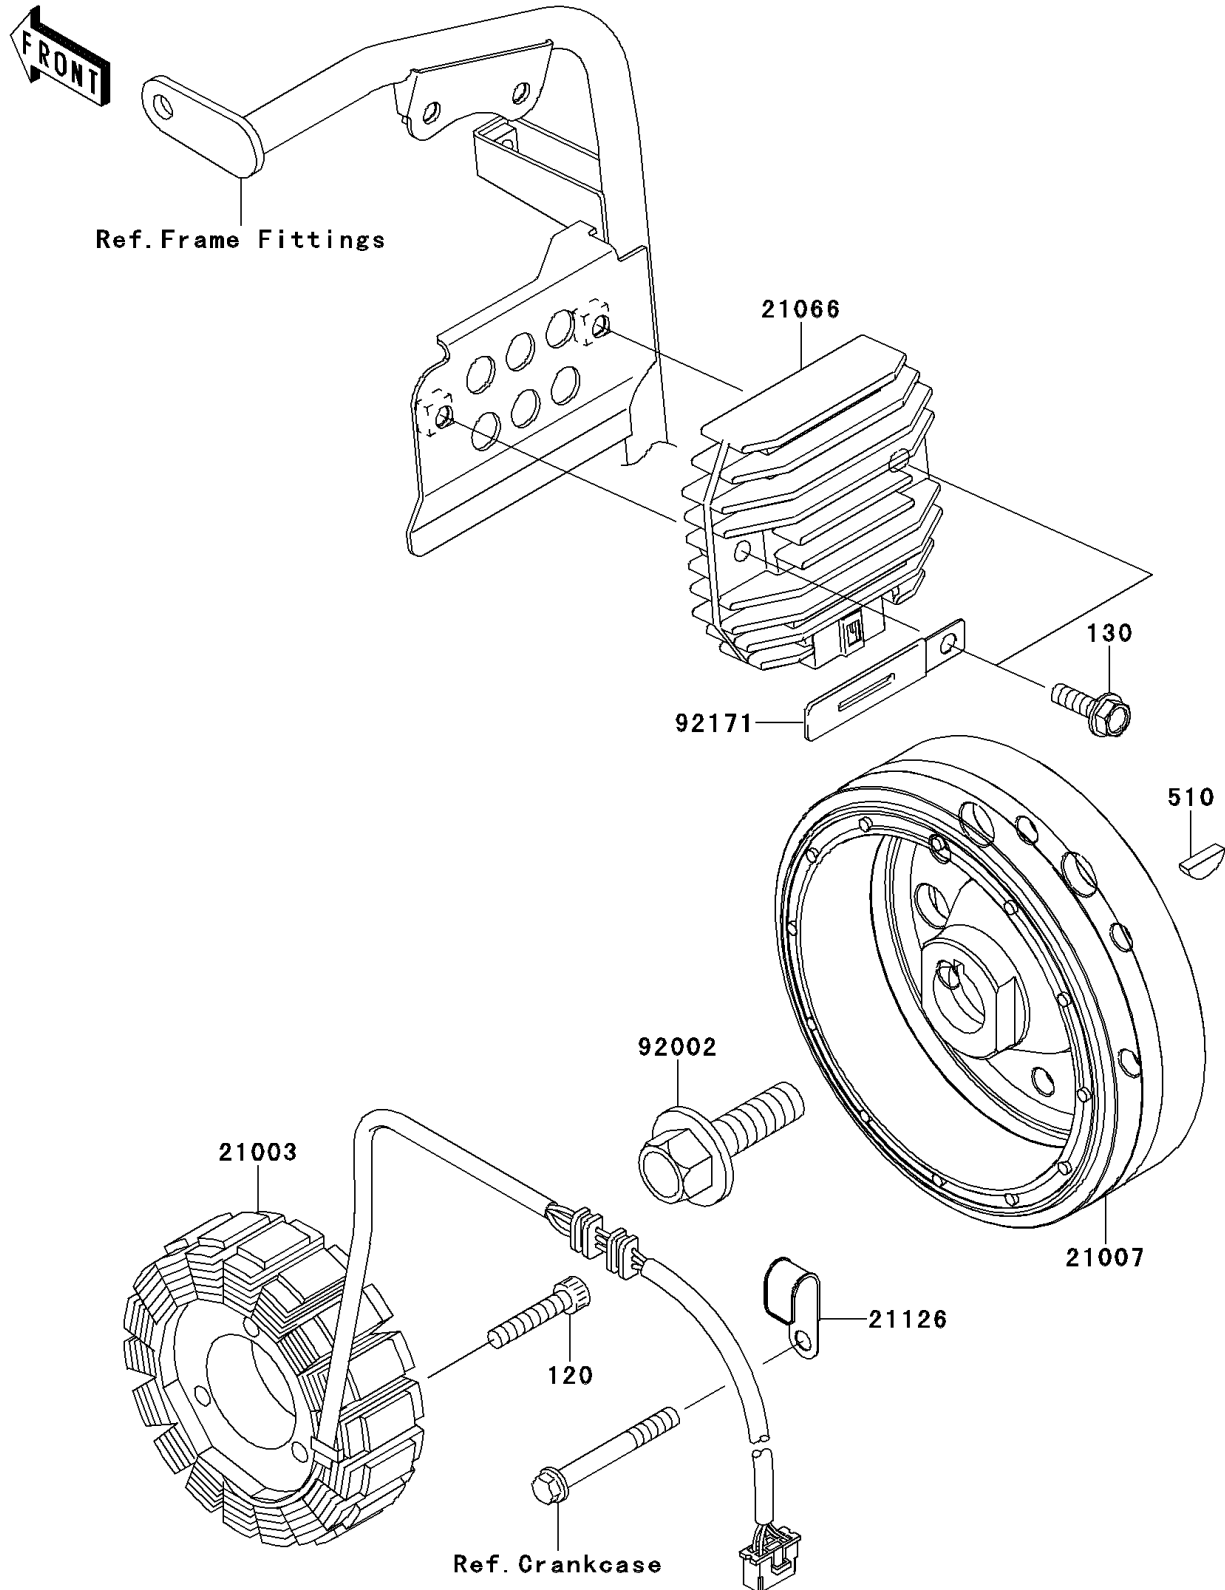

2011 KLR™ 650

PARTS DIAGRAM

Generator

E1810

2011 KLR™ 650

PARTS LIST

Generator

ITEM NAME

PART NUMBER

QUANTITY
