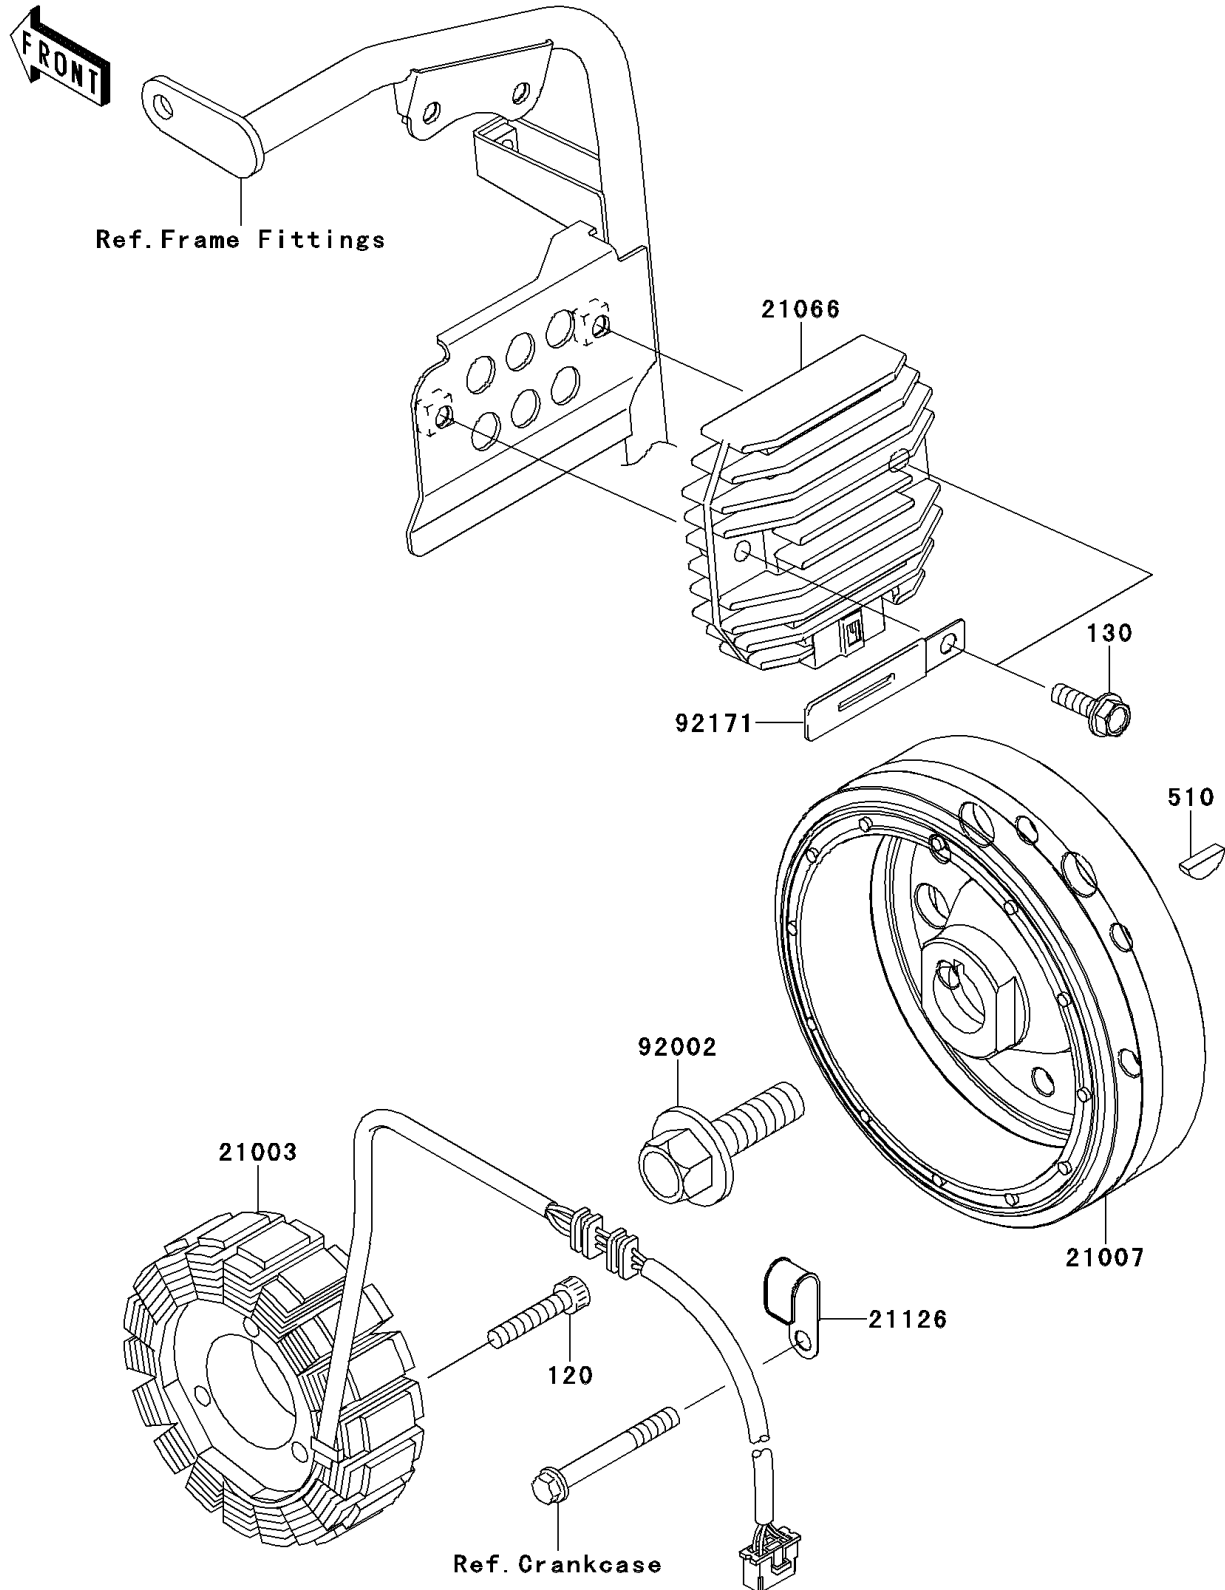

2014 KLR™ 650

PARTS DIAGRAM

Generator

E1810

2014 KLR™ 650

PARTS LIST

Generator

Kawasaki

Let the Good Times Roll®

ITEM NAME

PART NUMBER

QUANTITY
