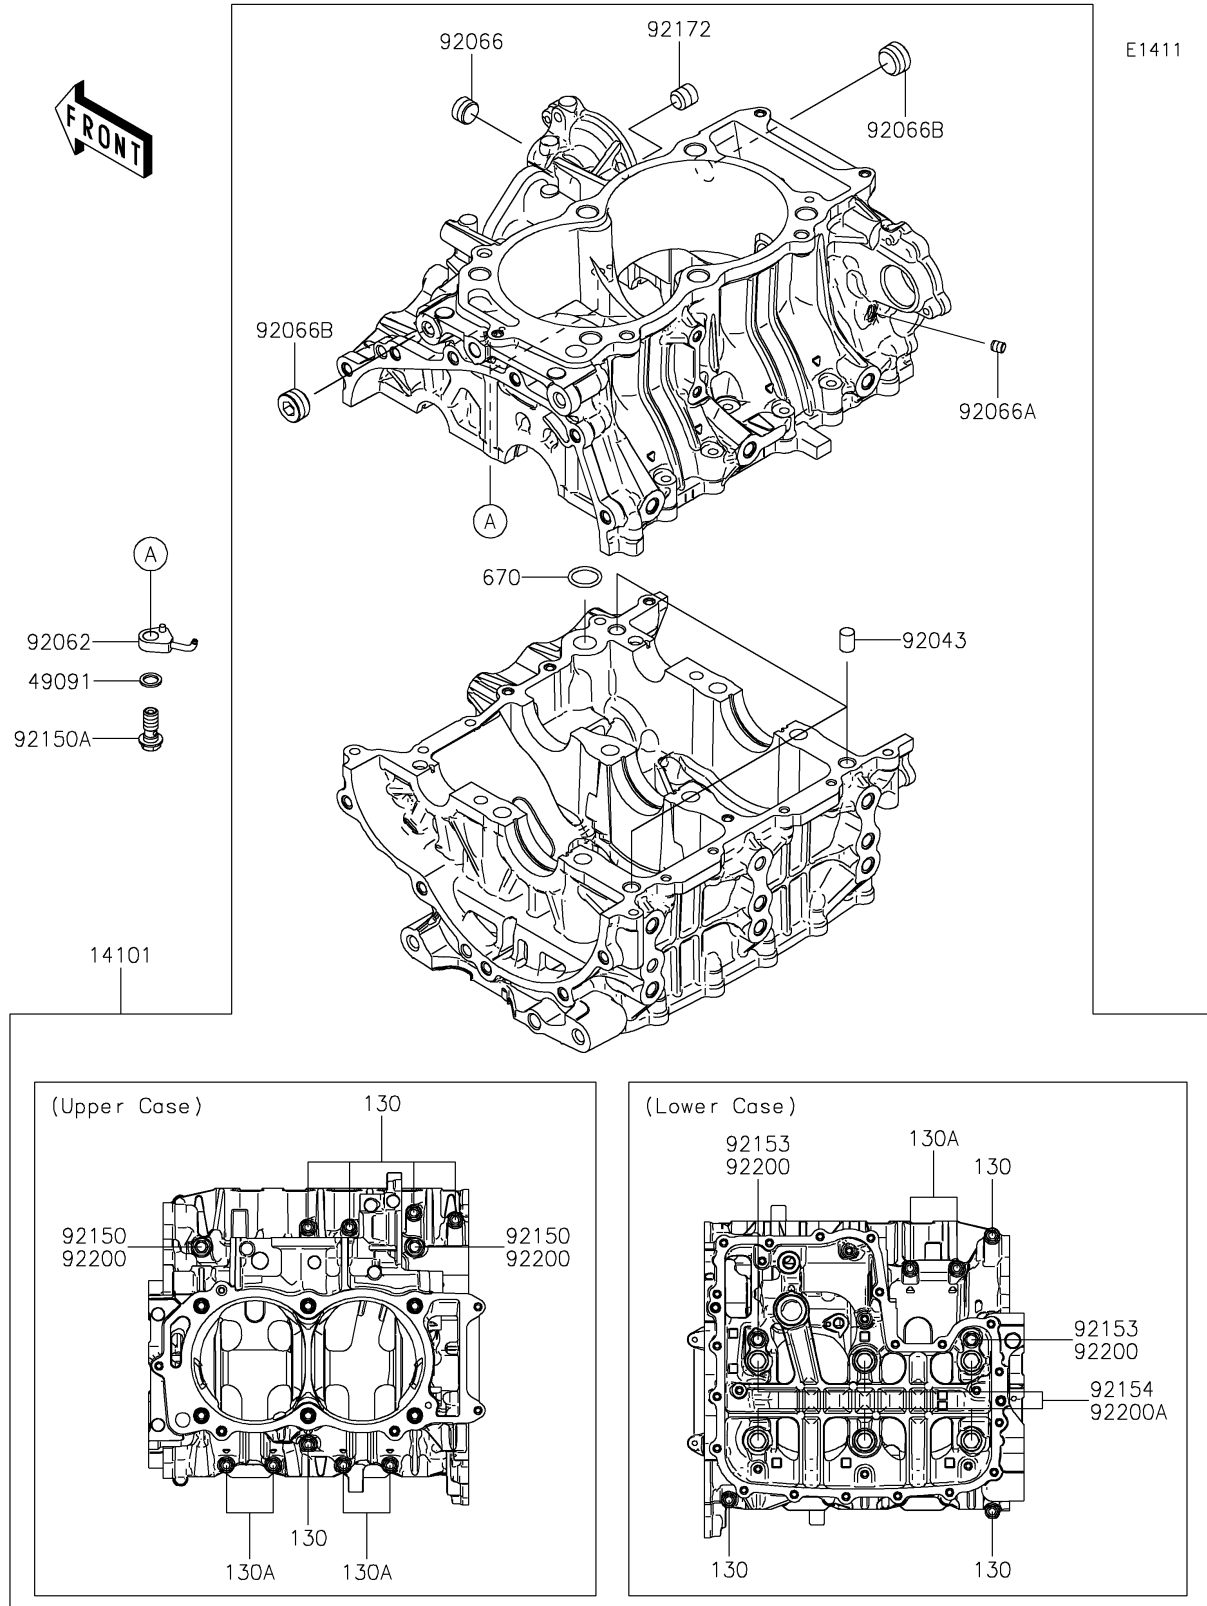

2026 Teryx KRX 1000

PARTS DIAGRAM

Crankcase

2026 Teryx KRX 1000

PARTS LIST

Crankcase

ITEM NAME	PART NUMBER	QUANTITY
SET-CRANKCASE (Ref # 14101)	14101-0087	1
WASHER-SEAL,10.1X14.5X1.5 (Ref # 49091)	49091-0001	2
PIN,10X14 (Ref # 92043)	92043-1506	3
NOZZLE,OIL JET (Ref # 92062)	92062-0566	2
PLUG (Ref # 92066)	92066-0836	1
PLUG,OIL LINE,7.2X8 (Ref # 92066A)	92066-1012	1
PLUG (Ref # 92066B)	92066-3779	2
BOLT,8X70 (Ref # 92150)	92150-1483	2
BOLT,BANJO,10X23 (Ref # 92150A)	92150-1641	2
BOLT,FLANGED,8X90 (Ref # 92153)	92153-1632	2
BOLT (Ref # 92154)	92154-3912	6
SCREW (Ref # 92172)	92172-1266	1
WASHER,8.2X16X1.6 (Ref # 92200)	92200-0047	4
WASHER,11.5X20.5X3.2 (Ref # 92200A)	92200-0727	6
BOLT-FLANGED,6X55 (Ref # 130)	130CA0655	8
BOLT-FLANGED,6X45 (Ref # 130A)	130CB0645	6
O RING,18MM (Ref # 670)	670D2018	1