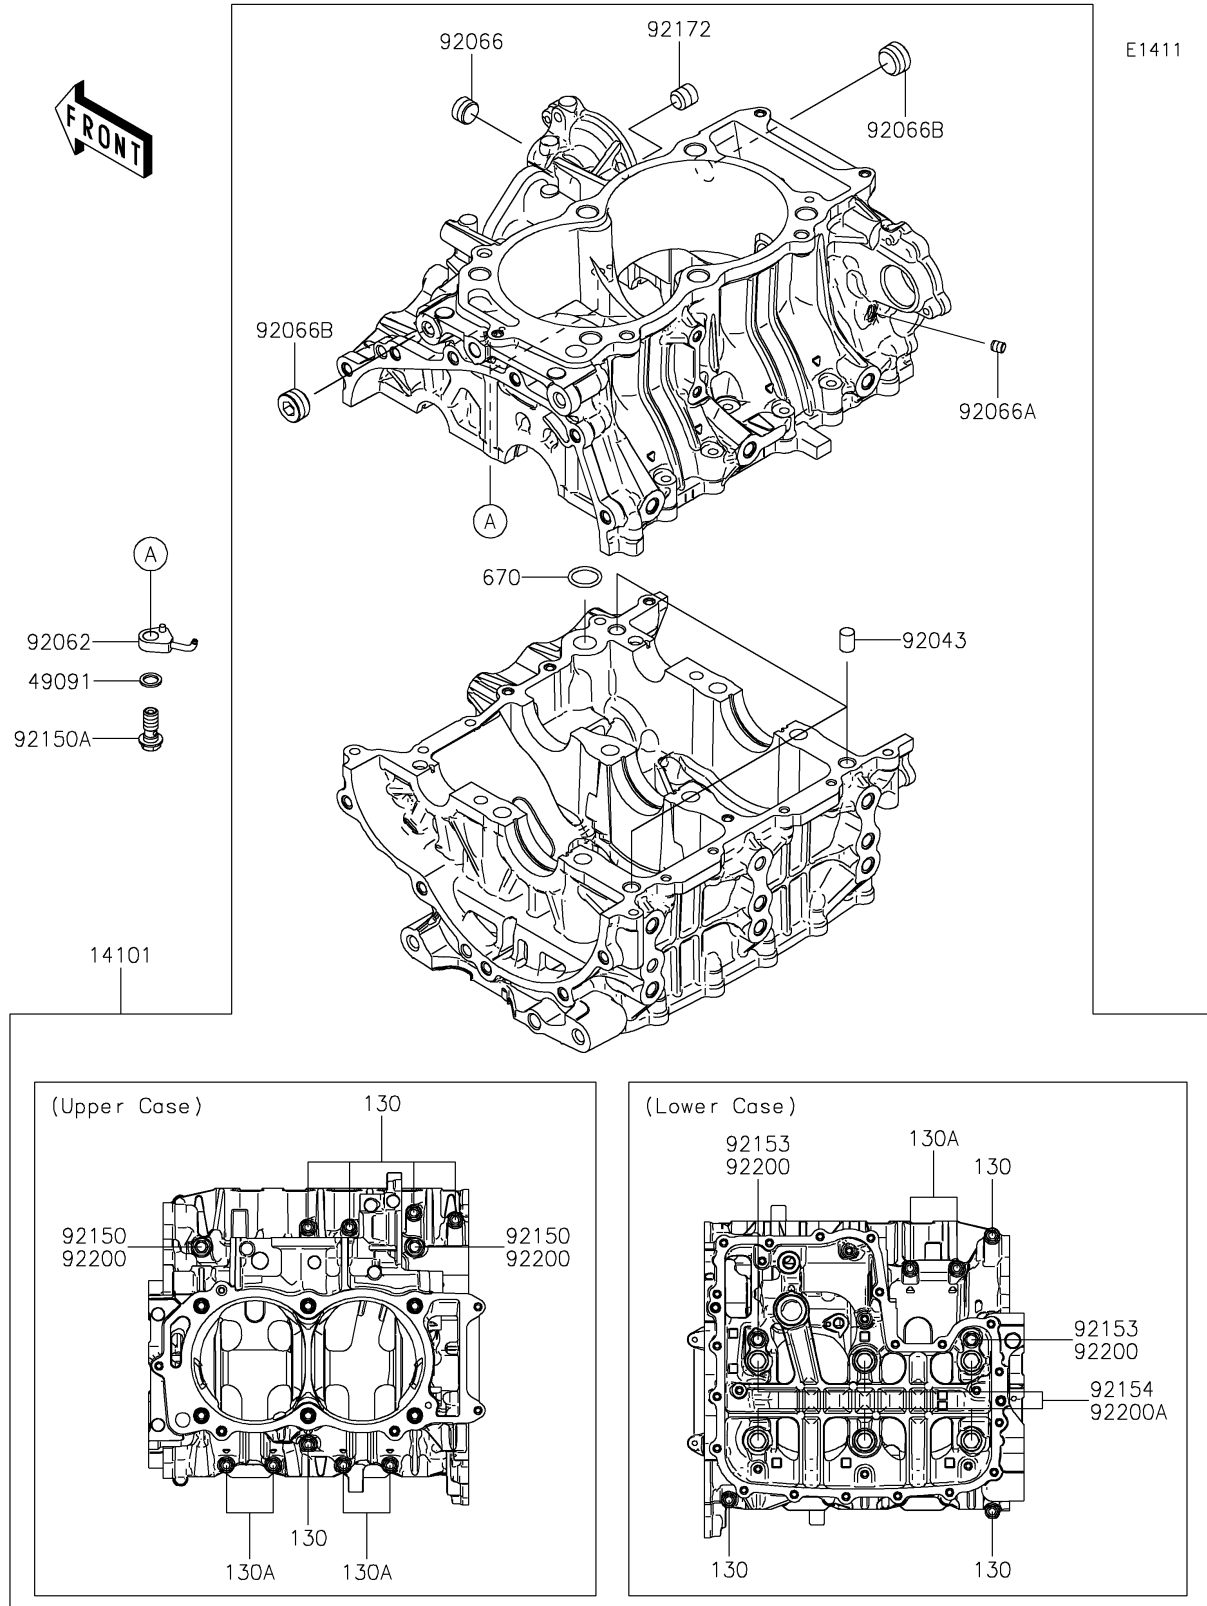

2025 Teryx KRX 1000

PARTS DIAGRAM

Crankcase

2025 Teryx KRX 1000

PARTS LIST

Crankcase

ITEM NAME	PART NUMBER	QUANTITY
SET-CRANKCASE (Ref # 14101)	14101-0087	1
WASHER-SEAL,10.1X14.5X1.5 (Ref # 49091)	49091-0001	2
PIN,10X14 (Ref # 92043)	92043-1506	3
NOZZLE,OIL JET (Ref # 92062)	92062-0566	2
PLUG (Ref # 92066)	92066-0836	1
PLUG,OIL LINE,7.2X8 (Ref # 92066A)	92066-1012	1
PLUG (Ref # 92066B)	92066-3779	2
BOLT,8X70 (Ref # 92150)	92150-1483	2
BOLT,BANJO,10X23 (Ref # 92150A)	92150-1641	2
BOLT,FLANGED,8X90 (Ref # 92153)	92153-1632	2
BOLT (Ref # 92154)	92154-3912	6
SCREW (Ref # 92172)	92172-1266	1
WASHER,8.2X16X1.6 (Ref # 92200)	92200-0047	4
WASHER,11.5X20.5X3.2 (Ref # 92200A)	92200-0727	6
BOLT-FLANGED,6X55 (Ref # 130)	130CA0655	8
BOLT-FLANGED,6X45 (Ref # 130A)	130CB0645	6
O RING,18MM (Ref # 670)	670D2018	1