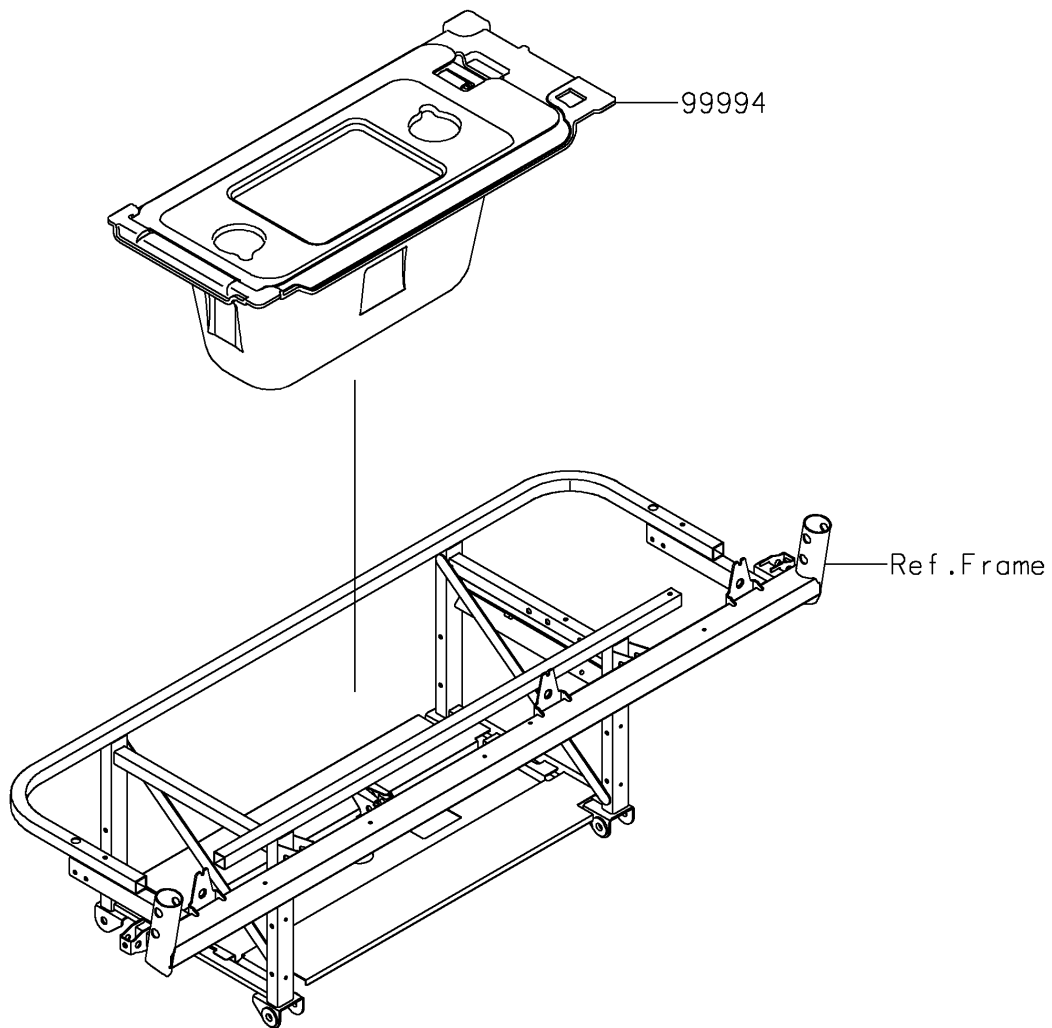

2024 MULE PRO-FXT 1000 Platinum

Kawasaki
Let the Good Times Roll®

PARTS DIAGRAM

Cargo Box

F2910C

2024 MULE PRO-FXT 1000 Platinum

PARTS LIST

Cargo Box

ITEM NAME	PART NUMBER	QUANTITY
-----------	-------------	----------
