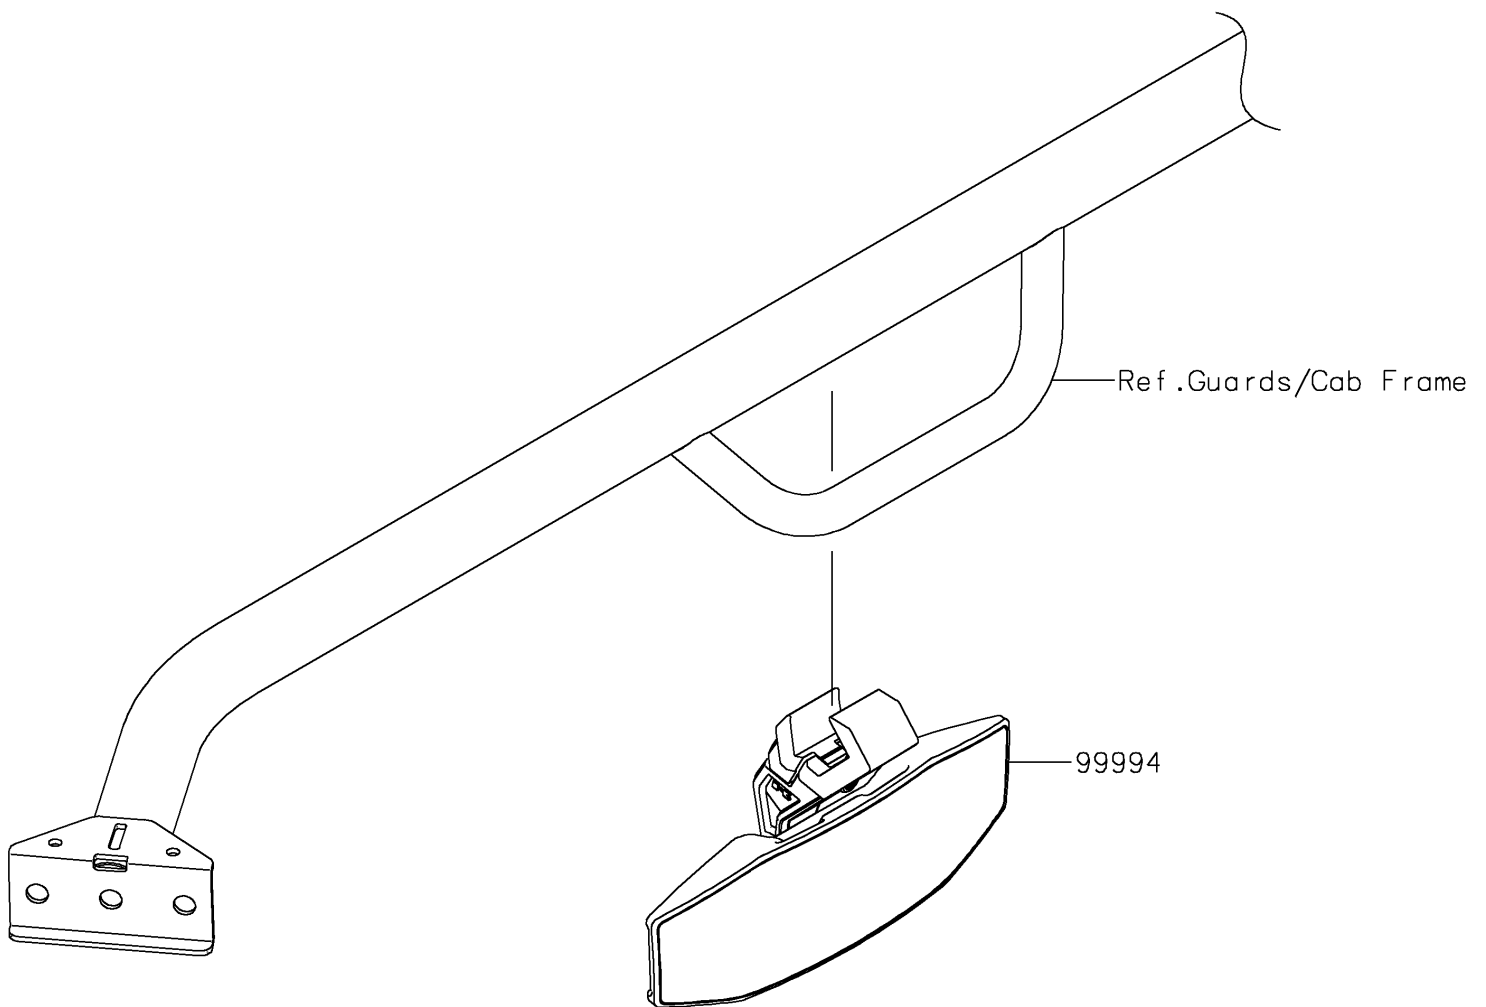

2024 MULE PRO-FXT™ 1000 PLATINUM RANCH EDITION

PARTS DIAGRAM

Mirror

F2910B

2024 MULE PRO-FXT™ 1000 PLATINUM RANCH EDITION

PARTS LIST

Mirror

ITEM NAME	PART NUMBER	QUANTITY
-----------	-------------	----------
