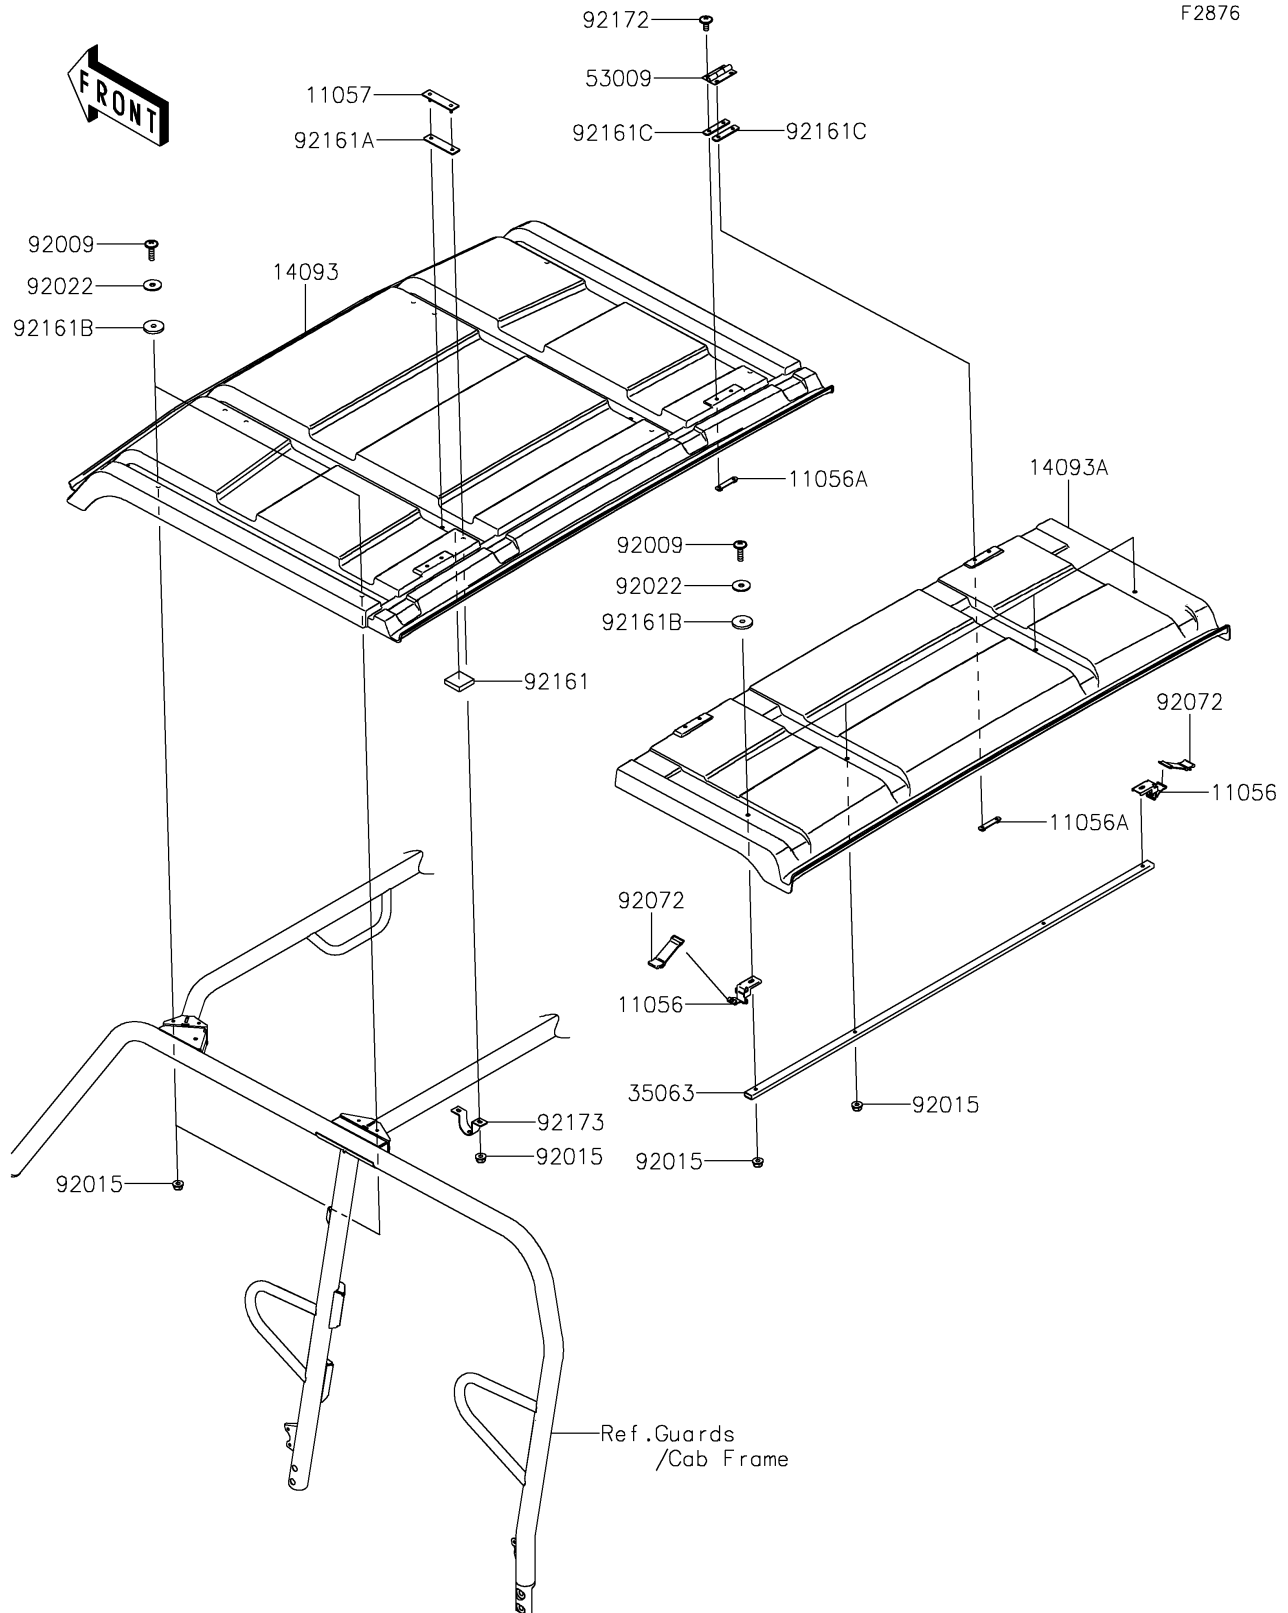

2025 MULE PRO-FXT 1000 Platinum

PARTS DIAGRAM

Sun Top

F2876

2025 MULE PRO-FXT 1000 Platinum

Kawasaki
Let the Good Times Roll®

PARTS LIST

Sun Top

ITEM NAME	PART NUMBER	QUANTITY
BRACKET (Ref # 11056)	11056-3815	2
BRACKET (Ref # 11056A)	11056-3910	4
BRACKET (Ref # 11057)	11057-0074	4
COVER,SUNTOP,FR (Ref # 14093)	14093-0017	1
COVER,SUNTOP,RR (Ref # 14093A)	14093-0018	1
STAY,RR SUNTOP (Ref # 35063)	35063-0944	1
HINGE (Ref # 53009)	53009-0034	2
SCREW,6X22,BLACK (Ref # 92009)	92009-1256	8
NUT,LOCK,FLANGED,6MM (Ref # 92015)	92015-1603	16
WASHER,6.5X22X1.6 (Ref # 92022)	92022-237	8
BAND,TOOL (Ref # 92072)	92072-1176	2
DAMPER,25.4X25.4X6.3 (Ref # 92161)	92161-1405	4
DAMPER (Ref # 92161A)	92161-1476	4
DAMPER,6X25X3.15 (Ref # 92161B)	92161-1633	8
DAMPER (Ref # 92161C)	92161-1650	4
SCREW,6X14 (Ref # 92172)	92172-0004	8
CLAMP,U (Ref # 92173)	92173-1224	4