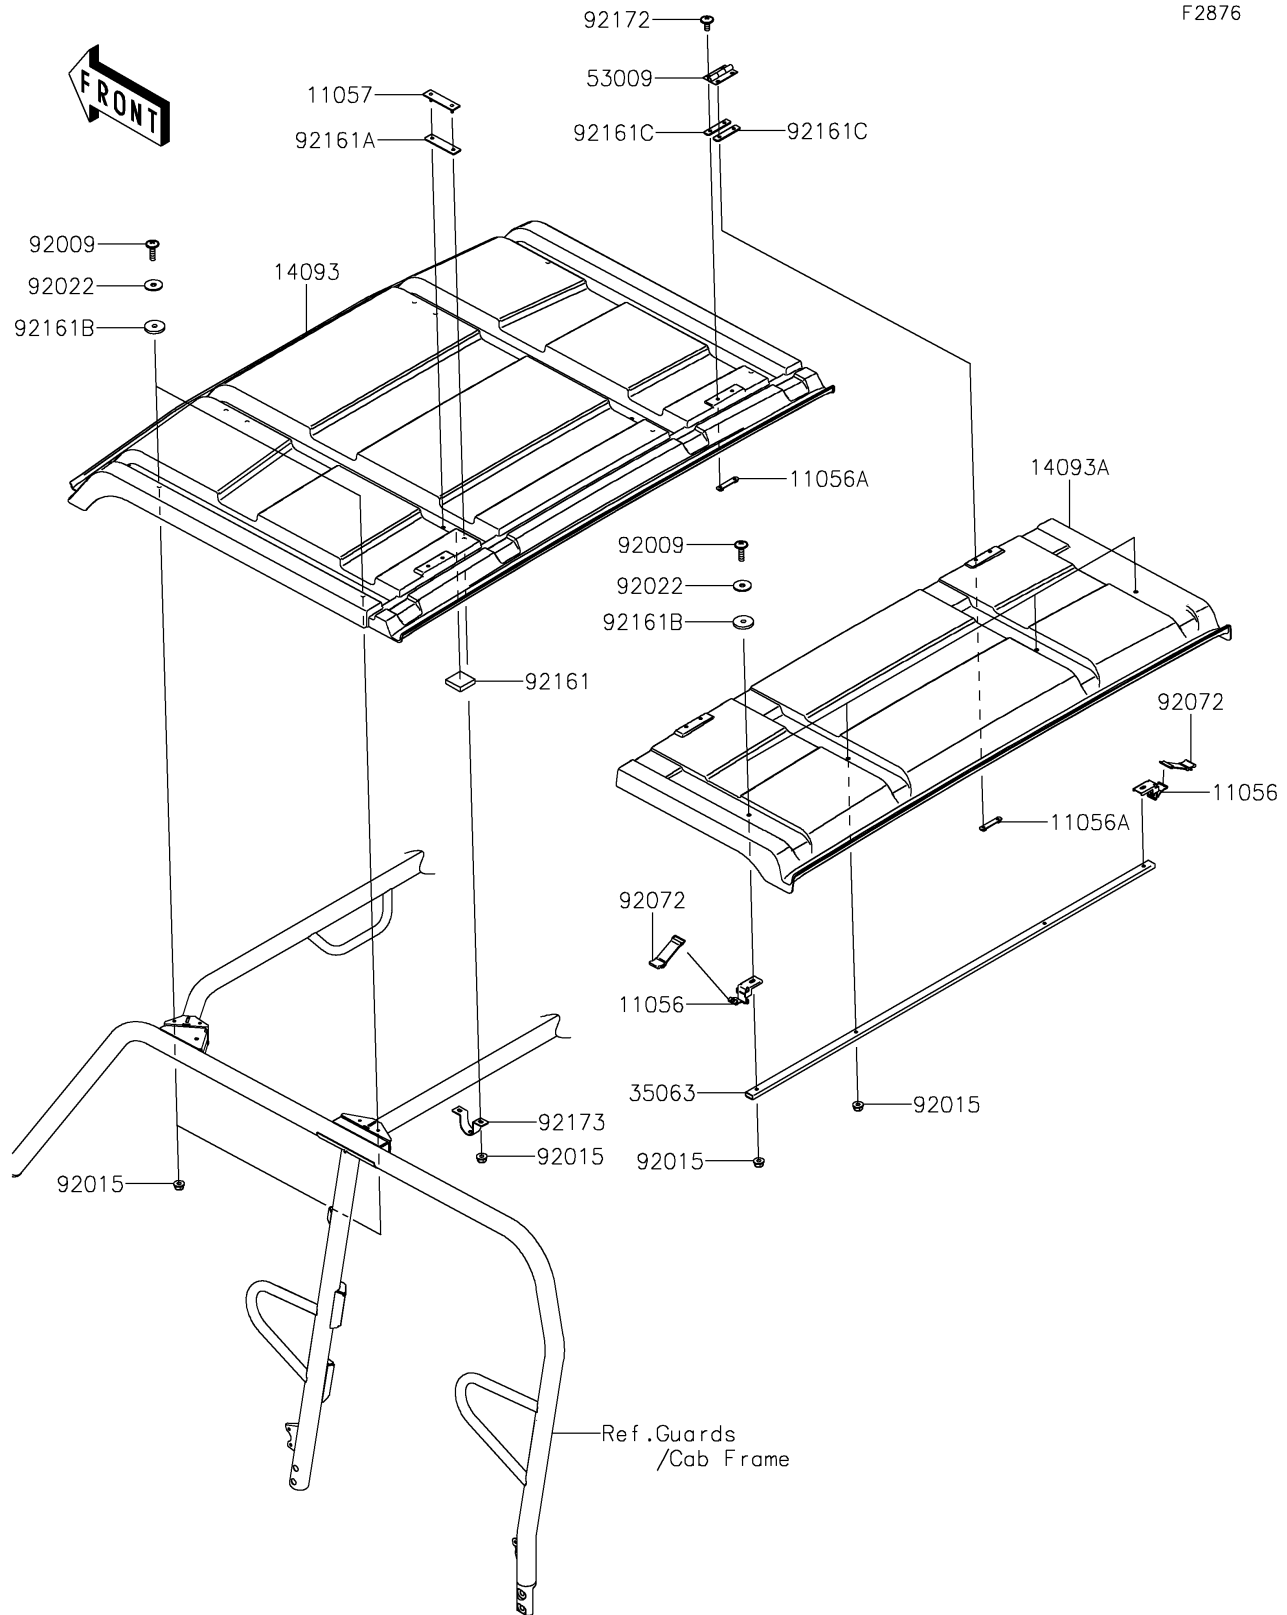

## PARTS DIAGRAM

### Sun Top

F2876

## PARTS LIST

### Sun Top

ITEM NAME	PART NUMBER	QUANTITY
BRACKET (Ref # 11056)	11056-3815	2
BRACKET (Ref # 11056A)	11056-3910	4
BRACKET (Ref # 11057)	11057-0074	4
COVER,SUNTOP,FR (Ref # 14093)	14093-0017	1
COVER,SUNTOP,RR (Ref # 14093A)	14093-0018	1
STAY,RR SUNTOP (Ref # 35063)	35063-0944	1
HINGE (Ref # 53009)	53009-0034	2
SCREW,6X22,BLACK (Ref # 92009)	92009-1256	8
NUT,LOCK,FLANGED,6MM (Ref # 92015)	92015-1603	16
WASHER,6.5X22X1.6 (Ref # 92022)	92022-237	8
BAND,TOOL (Ref # 92072)	92072-1176	2
DAMPER,25.4X25.4X6.3 (Ref # 92161)	92161-1405	4
DAMPER (Ref # 92161A)	92161-1476	4
DAMPER,6X25X3.15 (Ref # 92161B)	92161-1633	8
DAMPER (Ref # 92161C)	92161-1650	4
SCREW,6X14 (Ref # 92172)	92172-0004	8
CLAMP,U (Ref # 92173)	92173-1224	4