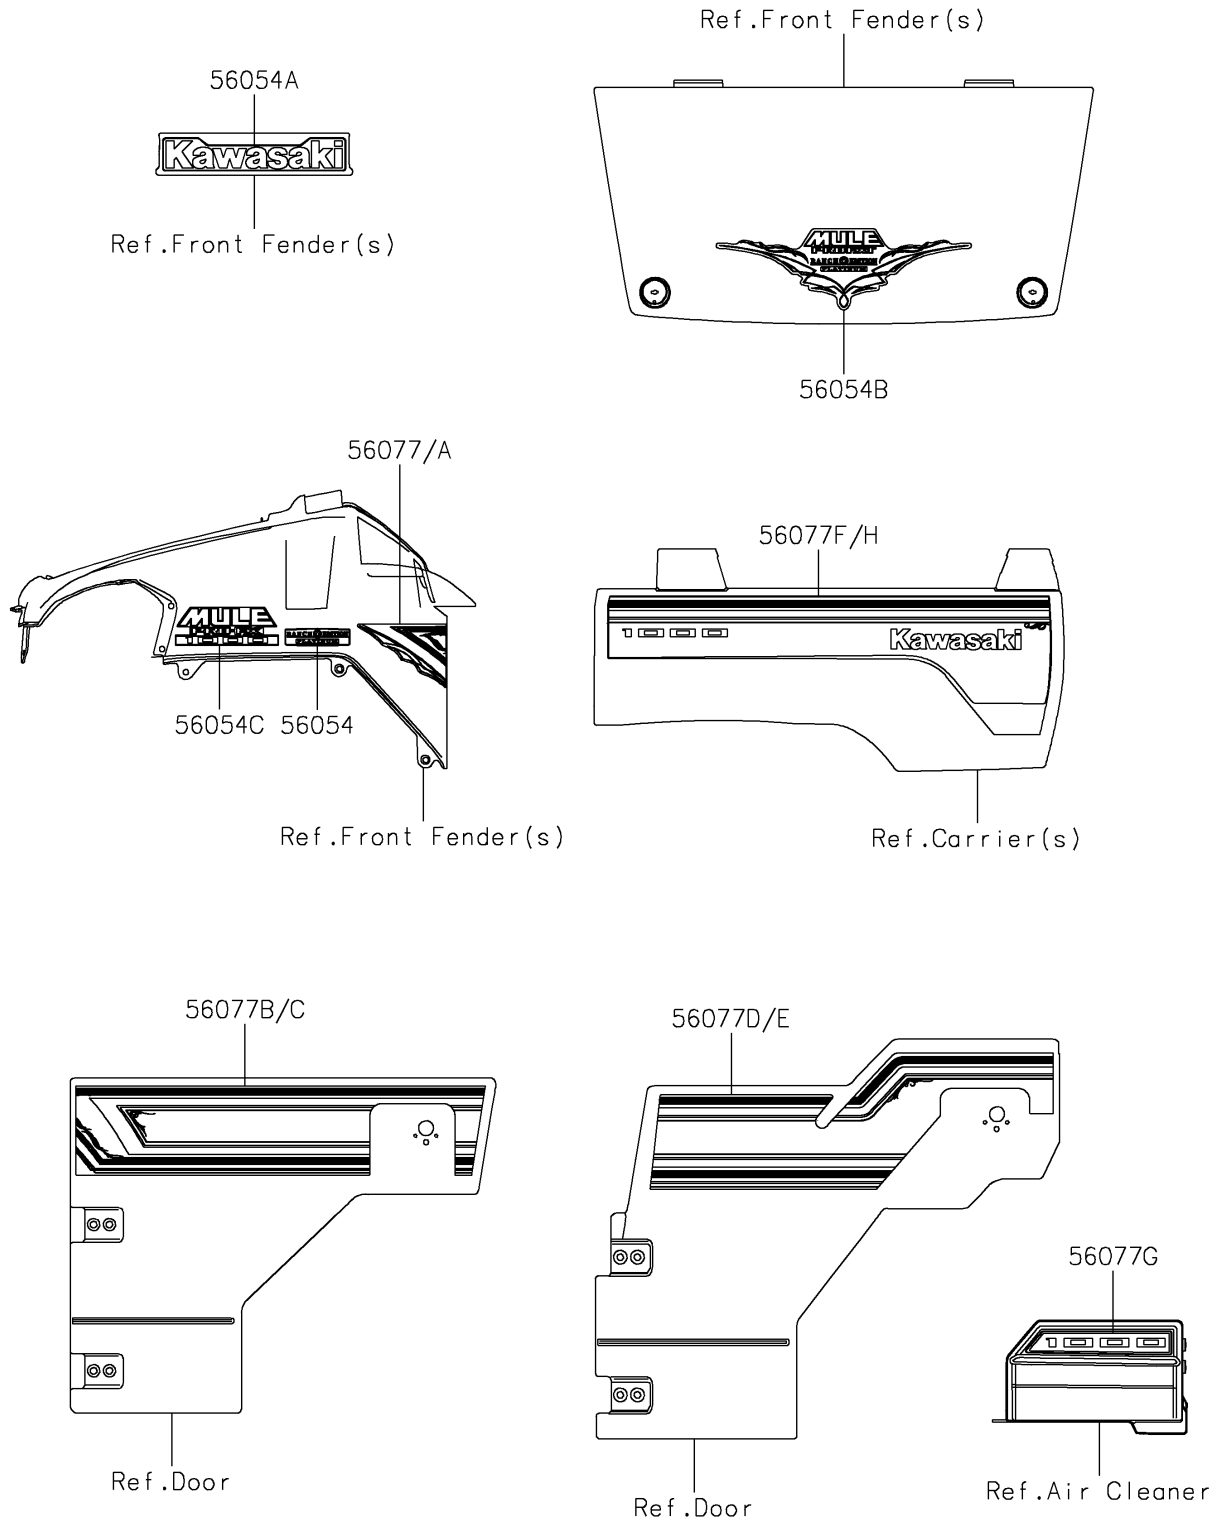

2025 MULE PRO-FXT 1000 Platinum

PARTS DIAGRAM

Decals(DSSNN/DSSNL)

F2861A

2025 MULE PRO-FXT 1000 Platinum

PARTS LIST

Decals(DSSNN/DSSNL)

ITEM NAME

PART NUMBER

QUANTITY
